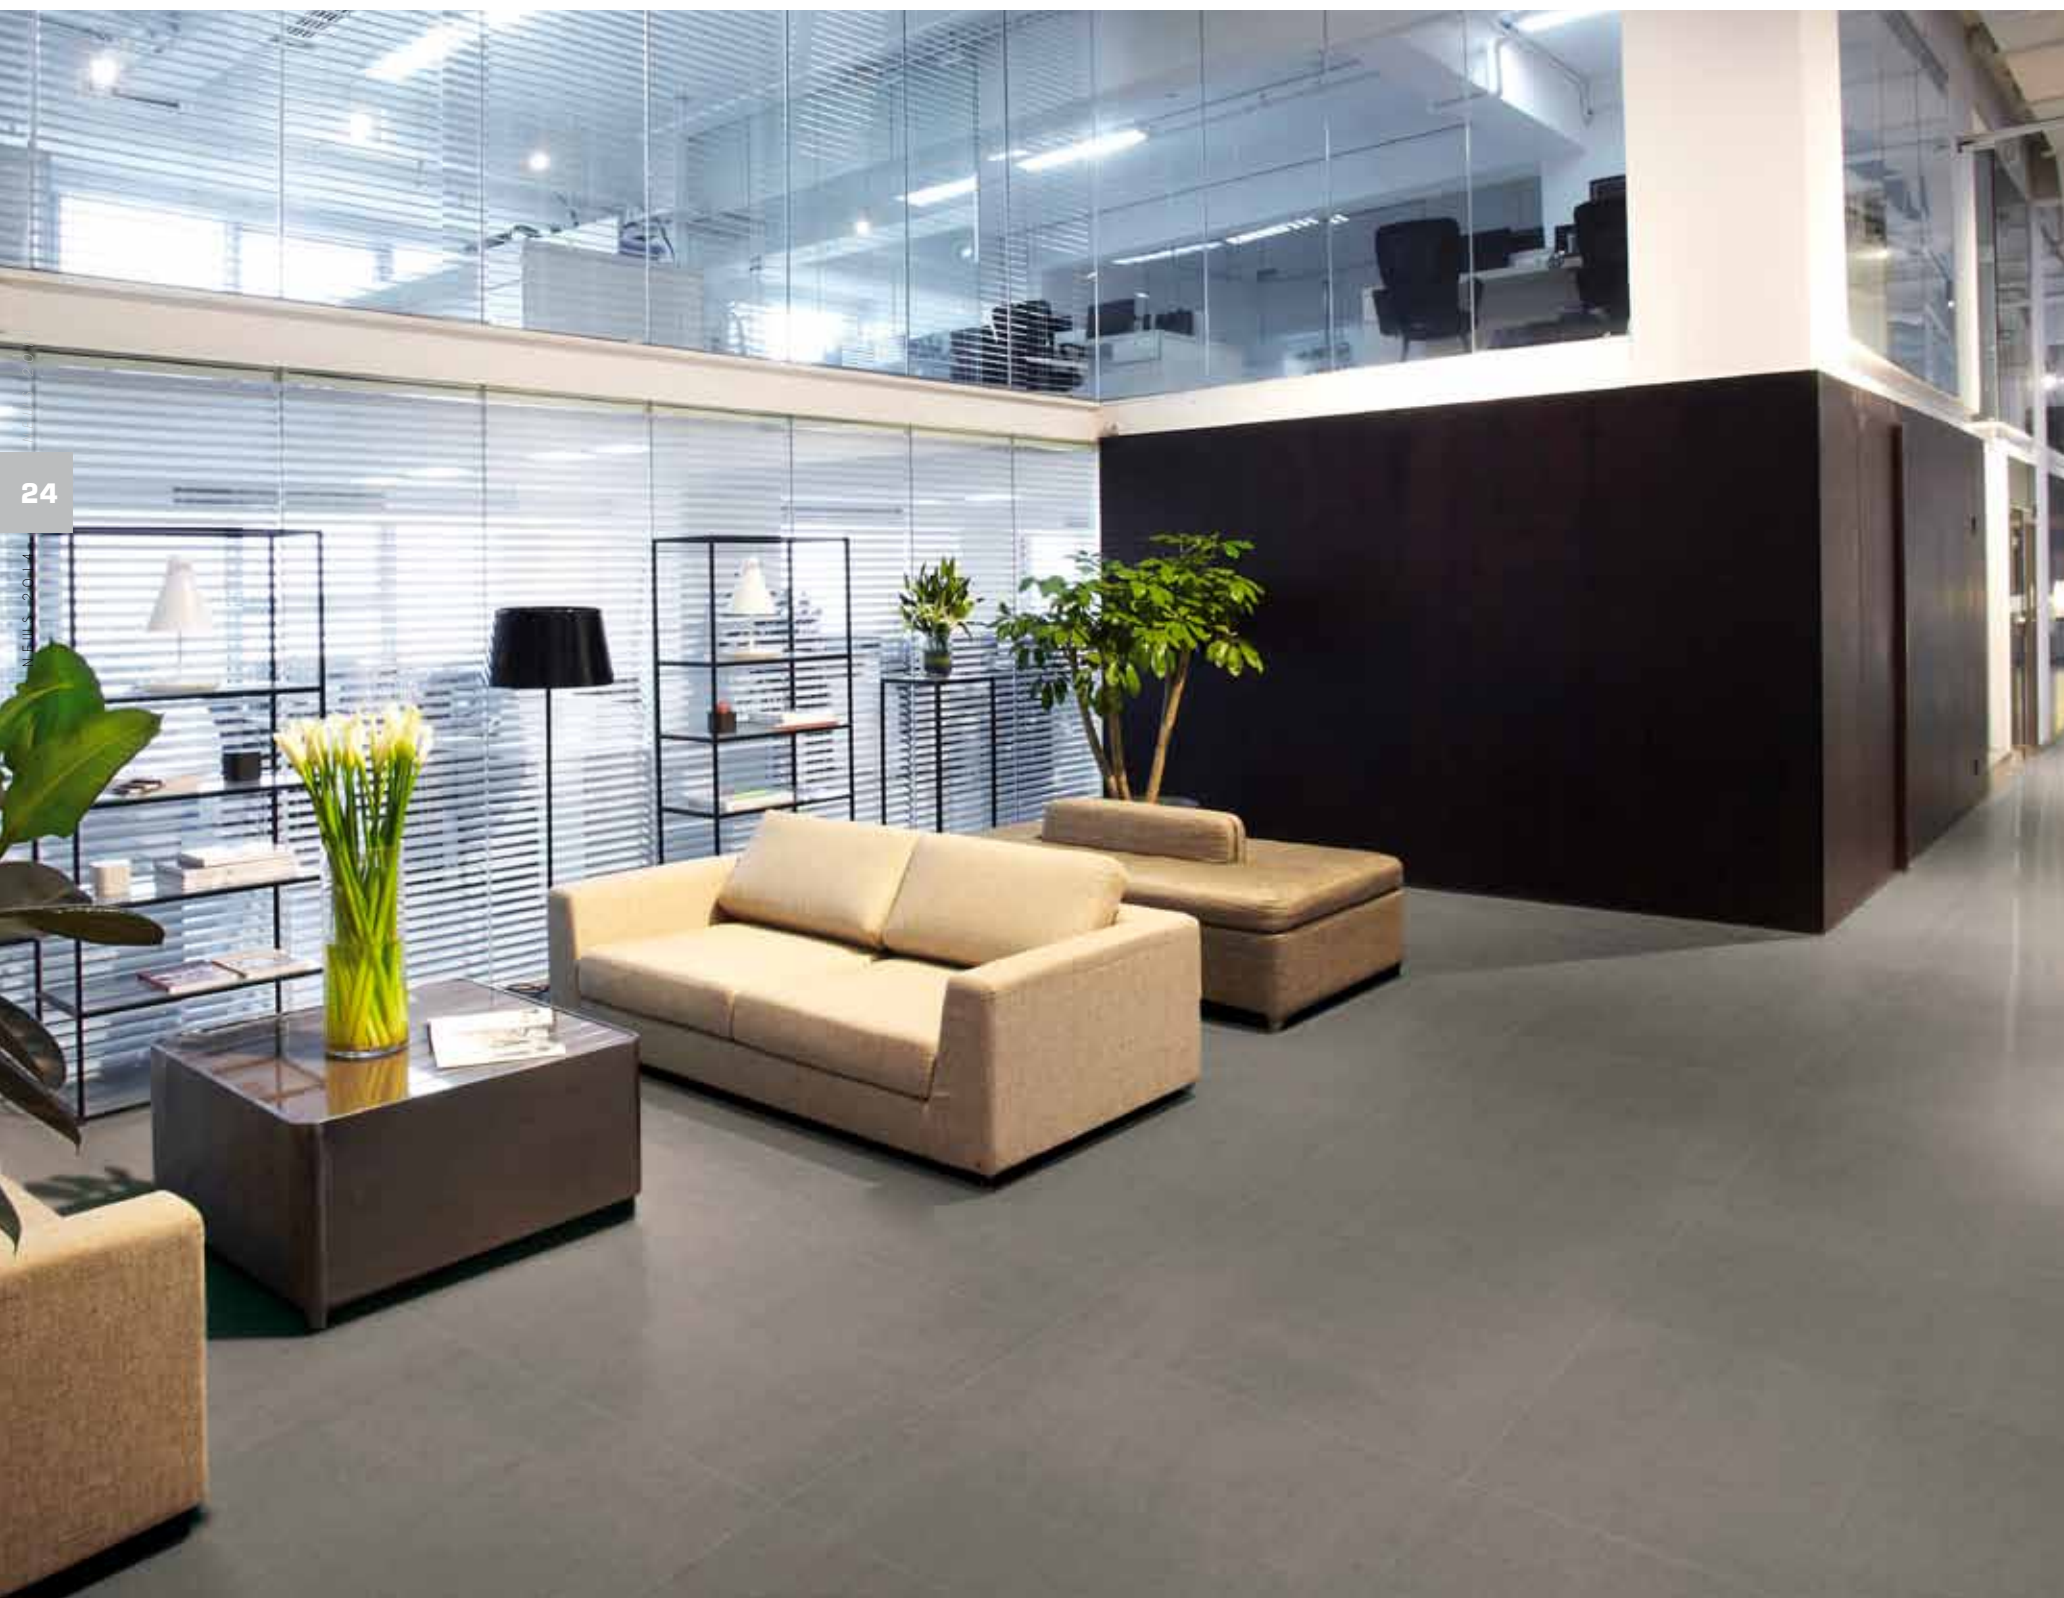

Glam lux 60 white
60x60 cm **B37**

Rod R Glam lux 60 white- 8,3x60 cm **P27**

MINIMAL 80

PIEDRA
stone

80x80 cm 31,5"x31,5"

INDUSTRIAL & MINIMAL

Miminal 80 grey · 80x80 cm

B58