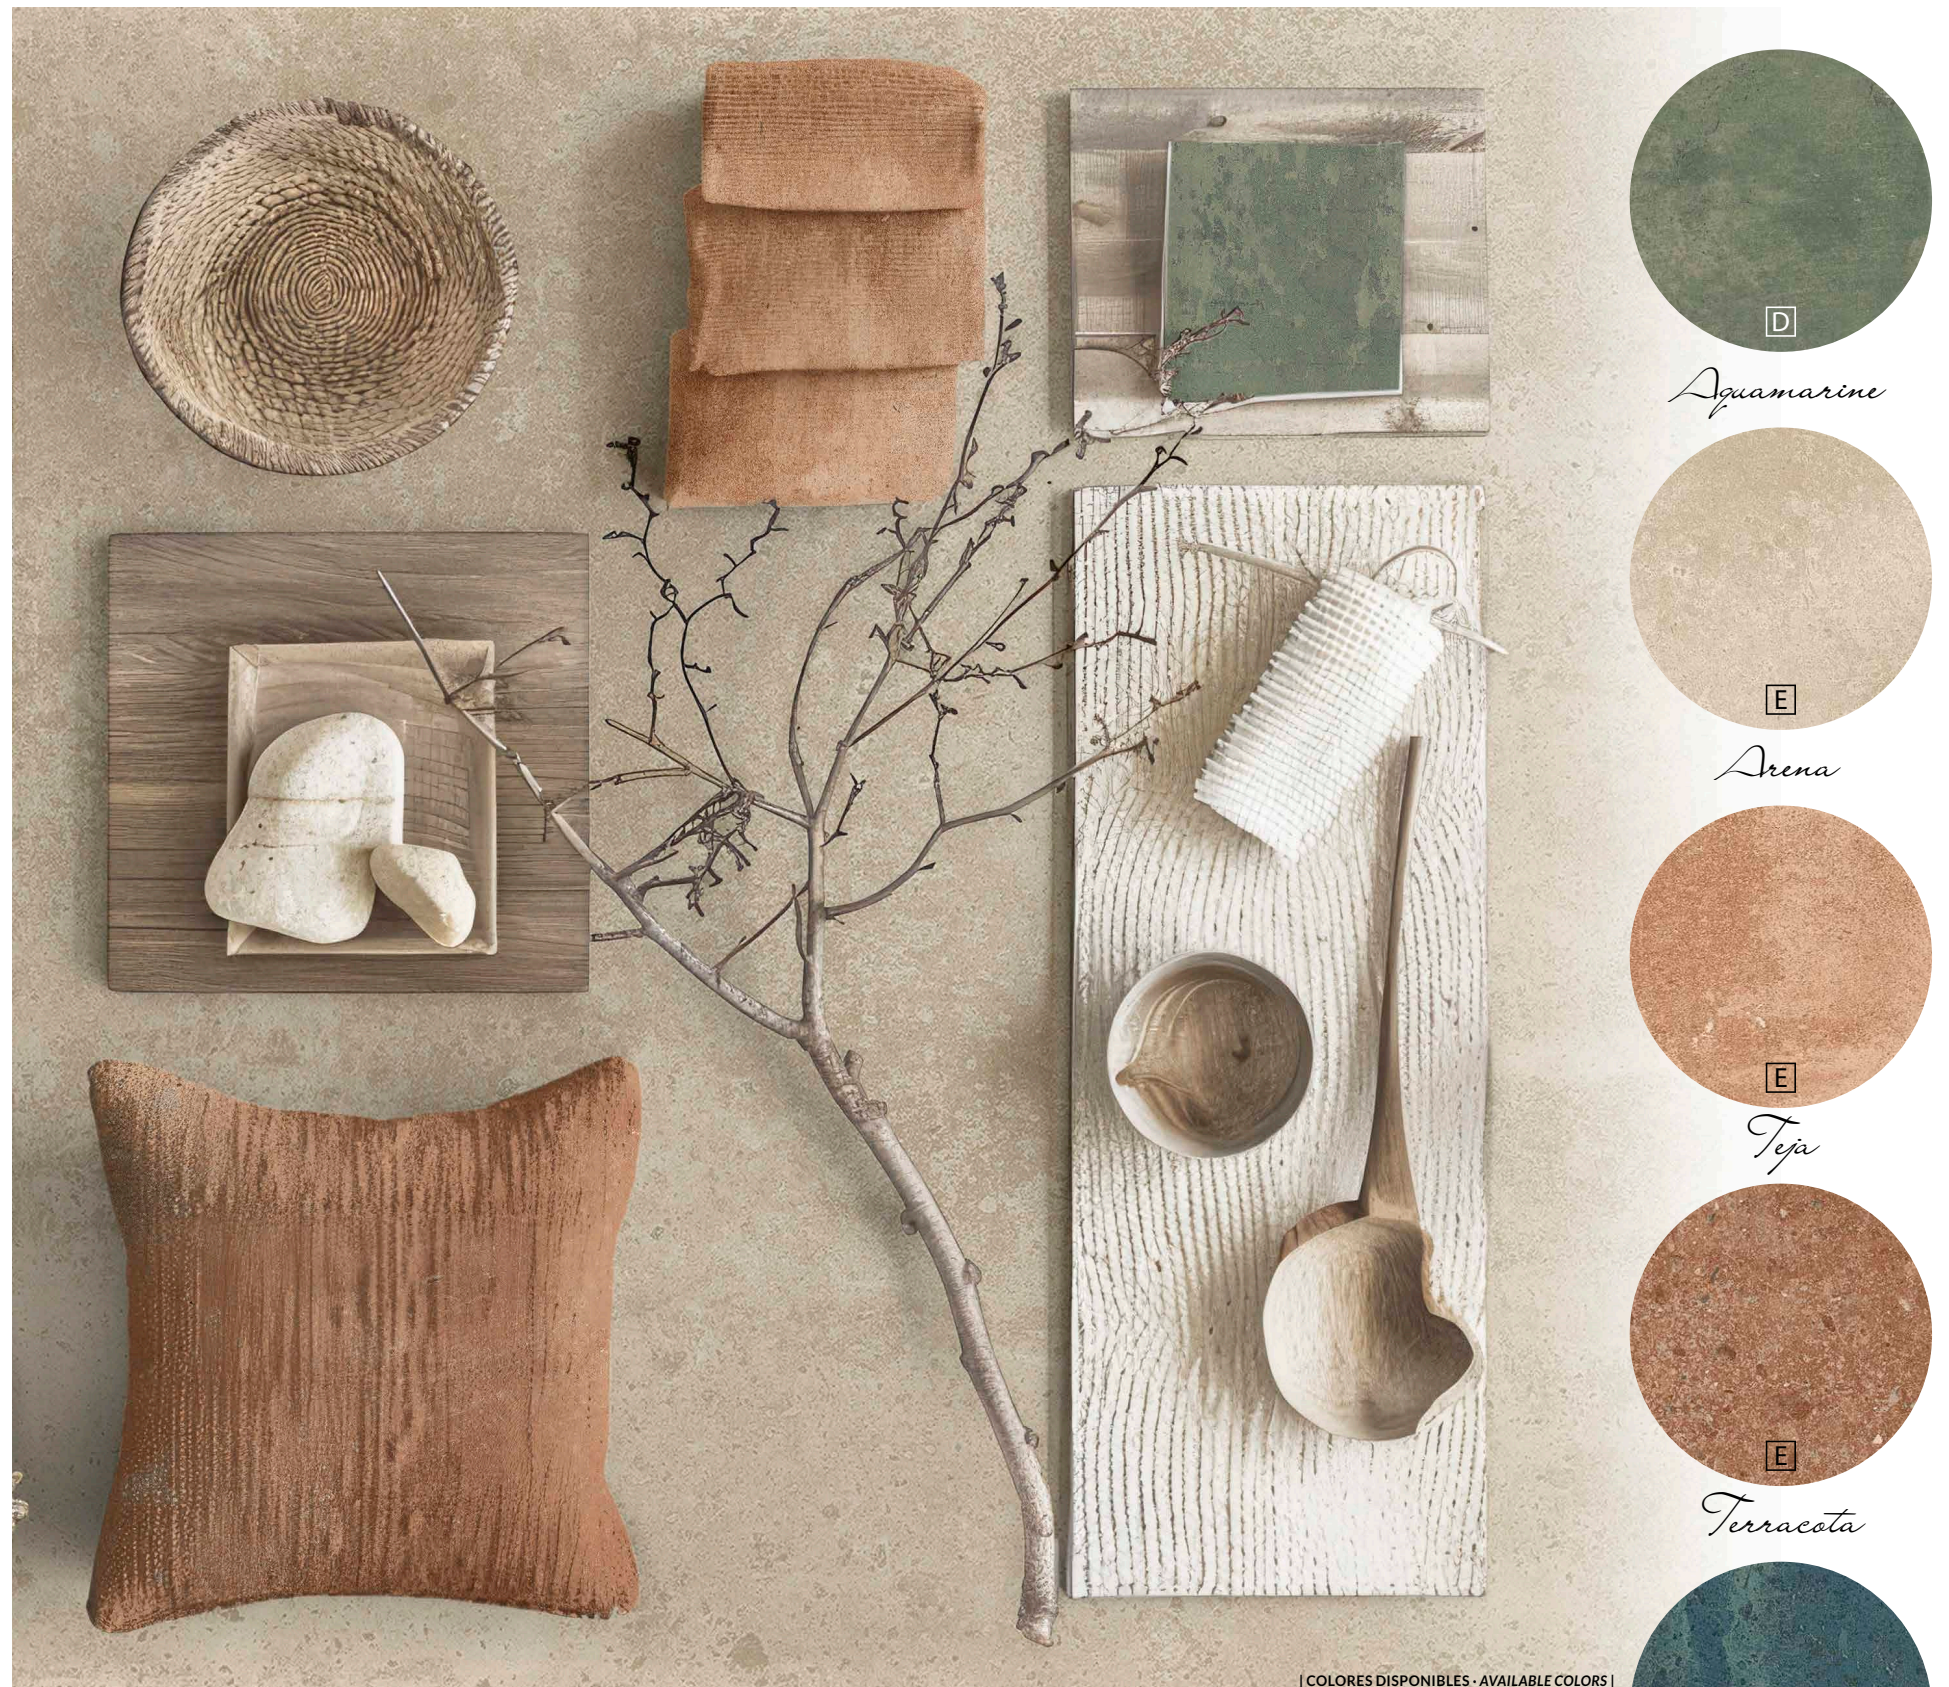

floor: ARGILLE 60 ARENA (60x60 cm).

FORMATOS DISPONIBLES AVAILABLE FORMATS	ACABADO NATURAL · NATURAL FINISH
60x60 cm · 23,6"x23,6"	
52x60 cm · 20,5"x23,6"	ARGILLE 60 B35
	ARGILLE HEX60 B12
Nº DISEÑOS POR FORMATO · Nº DESIGNS BY FORMAT: 60x60: 7 52x60: 8 RHOMBOID 52x60: 8	

| PORCELÁNICO · PORCELAIN | RECTIFICADO · RECTIFIED | DESTONIFICADO V3 · DESTONIFIED V3 |

ARGILLE collection

AZTECA

| COLORES DISPONIBLES · AVAILABLE COLORS |

Aquamarine

Arena

Teja

Terracota

Deep Blue

wall: SANTANYI 120 WHITE (60x120 cm).
floor: ARGILLE HEX60 TEJA (52x60 cm).

Natural finish

wall: TURQUETA 5x15 GREEN MATT (5x15 cm).
floor: ARGILLE 60 TERRACOTA (60x60 cm).

floor: ARGILLE HEX60 ARENA (52x60 cm), ARGILLE HEX60 RHOMBOID ARENA (52x60 cm).

TERRACOTA

DEEP BLUE

DEEP BLUE

DEEP BLUE