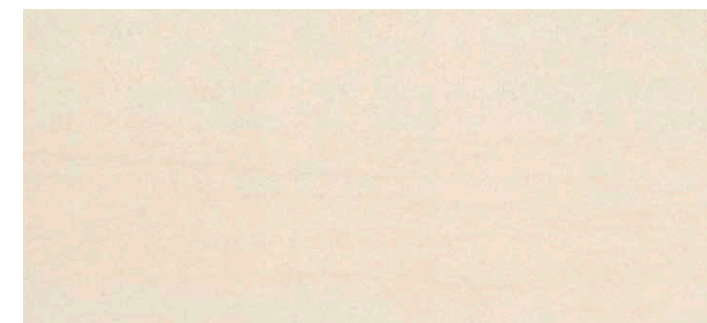

| PIEZAS DECORATIVAS · DECORATIVE PIECES |

ARMONY R90 DUNES | 30x90 cm | B43

BONE

SNOW

BONE

SNOW

| COLORES DISPONIBLES · AVAILABLE COLORS |