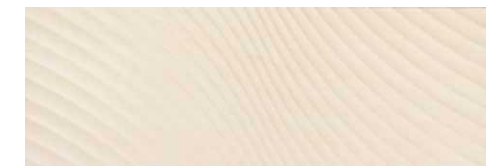

| PIEZAS DECORATIVAS · DECORATIVE PIECES |

ARMONY R90 DUNES | 30x90 cm | B43

BONE