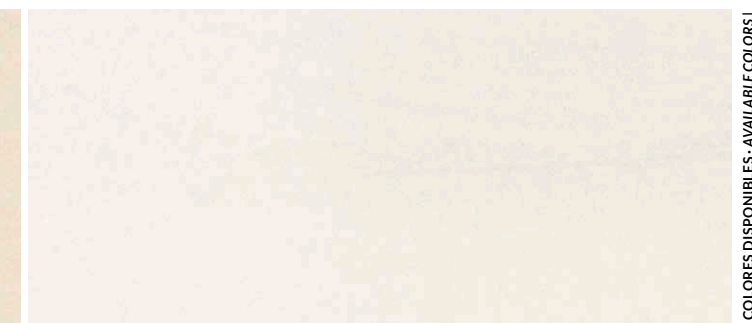

| PIEZAS DECORATIVAS · DECORATIVE PIECES |

ARMONY R90 DUNES | 30x90 cm | B43

BONE

SNOW

BONE

SNOW

| COLORES DISPONIBLES · AVAILABLE COLORS |