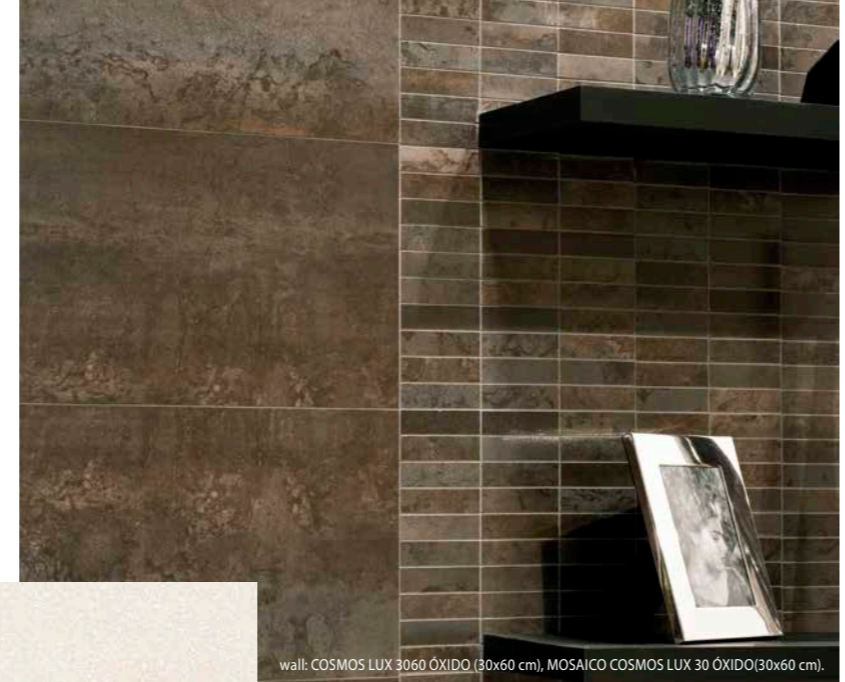

COLORES DISPONIBLES - AVAILABLE COLORS |

ÓXIDO [D] [E] BEIGE [E] BLANCO [E] NEGRO [D] [E]

wall: COSMOS LUX 3060 ÓXIDO (30x60 cm), MOSAICO COSMOS LUX 30 ÓXIDO(30x60 cm).

| PORCELÁNICO · PORCELAIN |
 | RECTIFICADO · RECTIFIED | DESTONIFICADO V2 · DESTONIFIED V2 |
 | 60x60 cm · 23,6"x23,6" | 30x60 cm · 11,8"x23,6" |

60x60 cm
23,6"x23,6"

30x60 cm
11,8"x23,6"

| ESCALA DE LA GRÁFICA 1/2 · GRAPHIC SCALE 1/2 |

MOSAICO COSMOS LUX T5
| 30x30 cm | P60

ÓXIDO

BEIGE

BLANCO

NEGRO