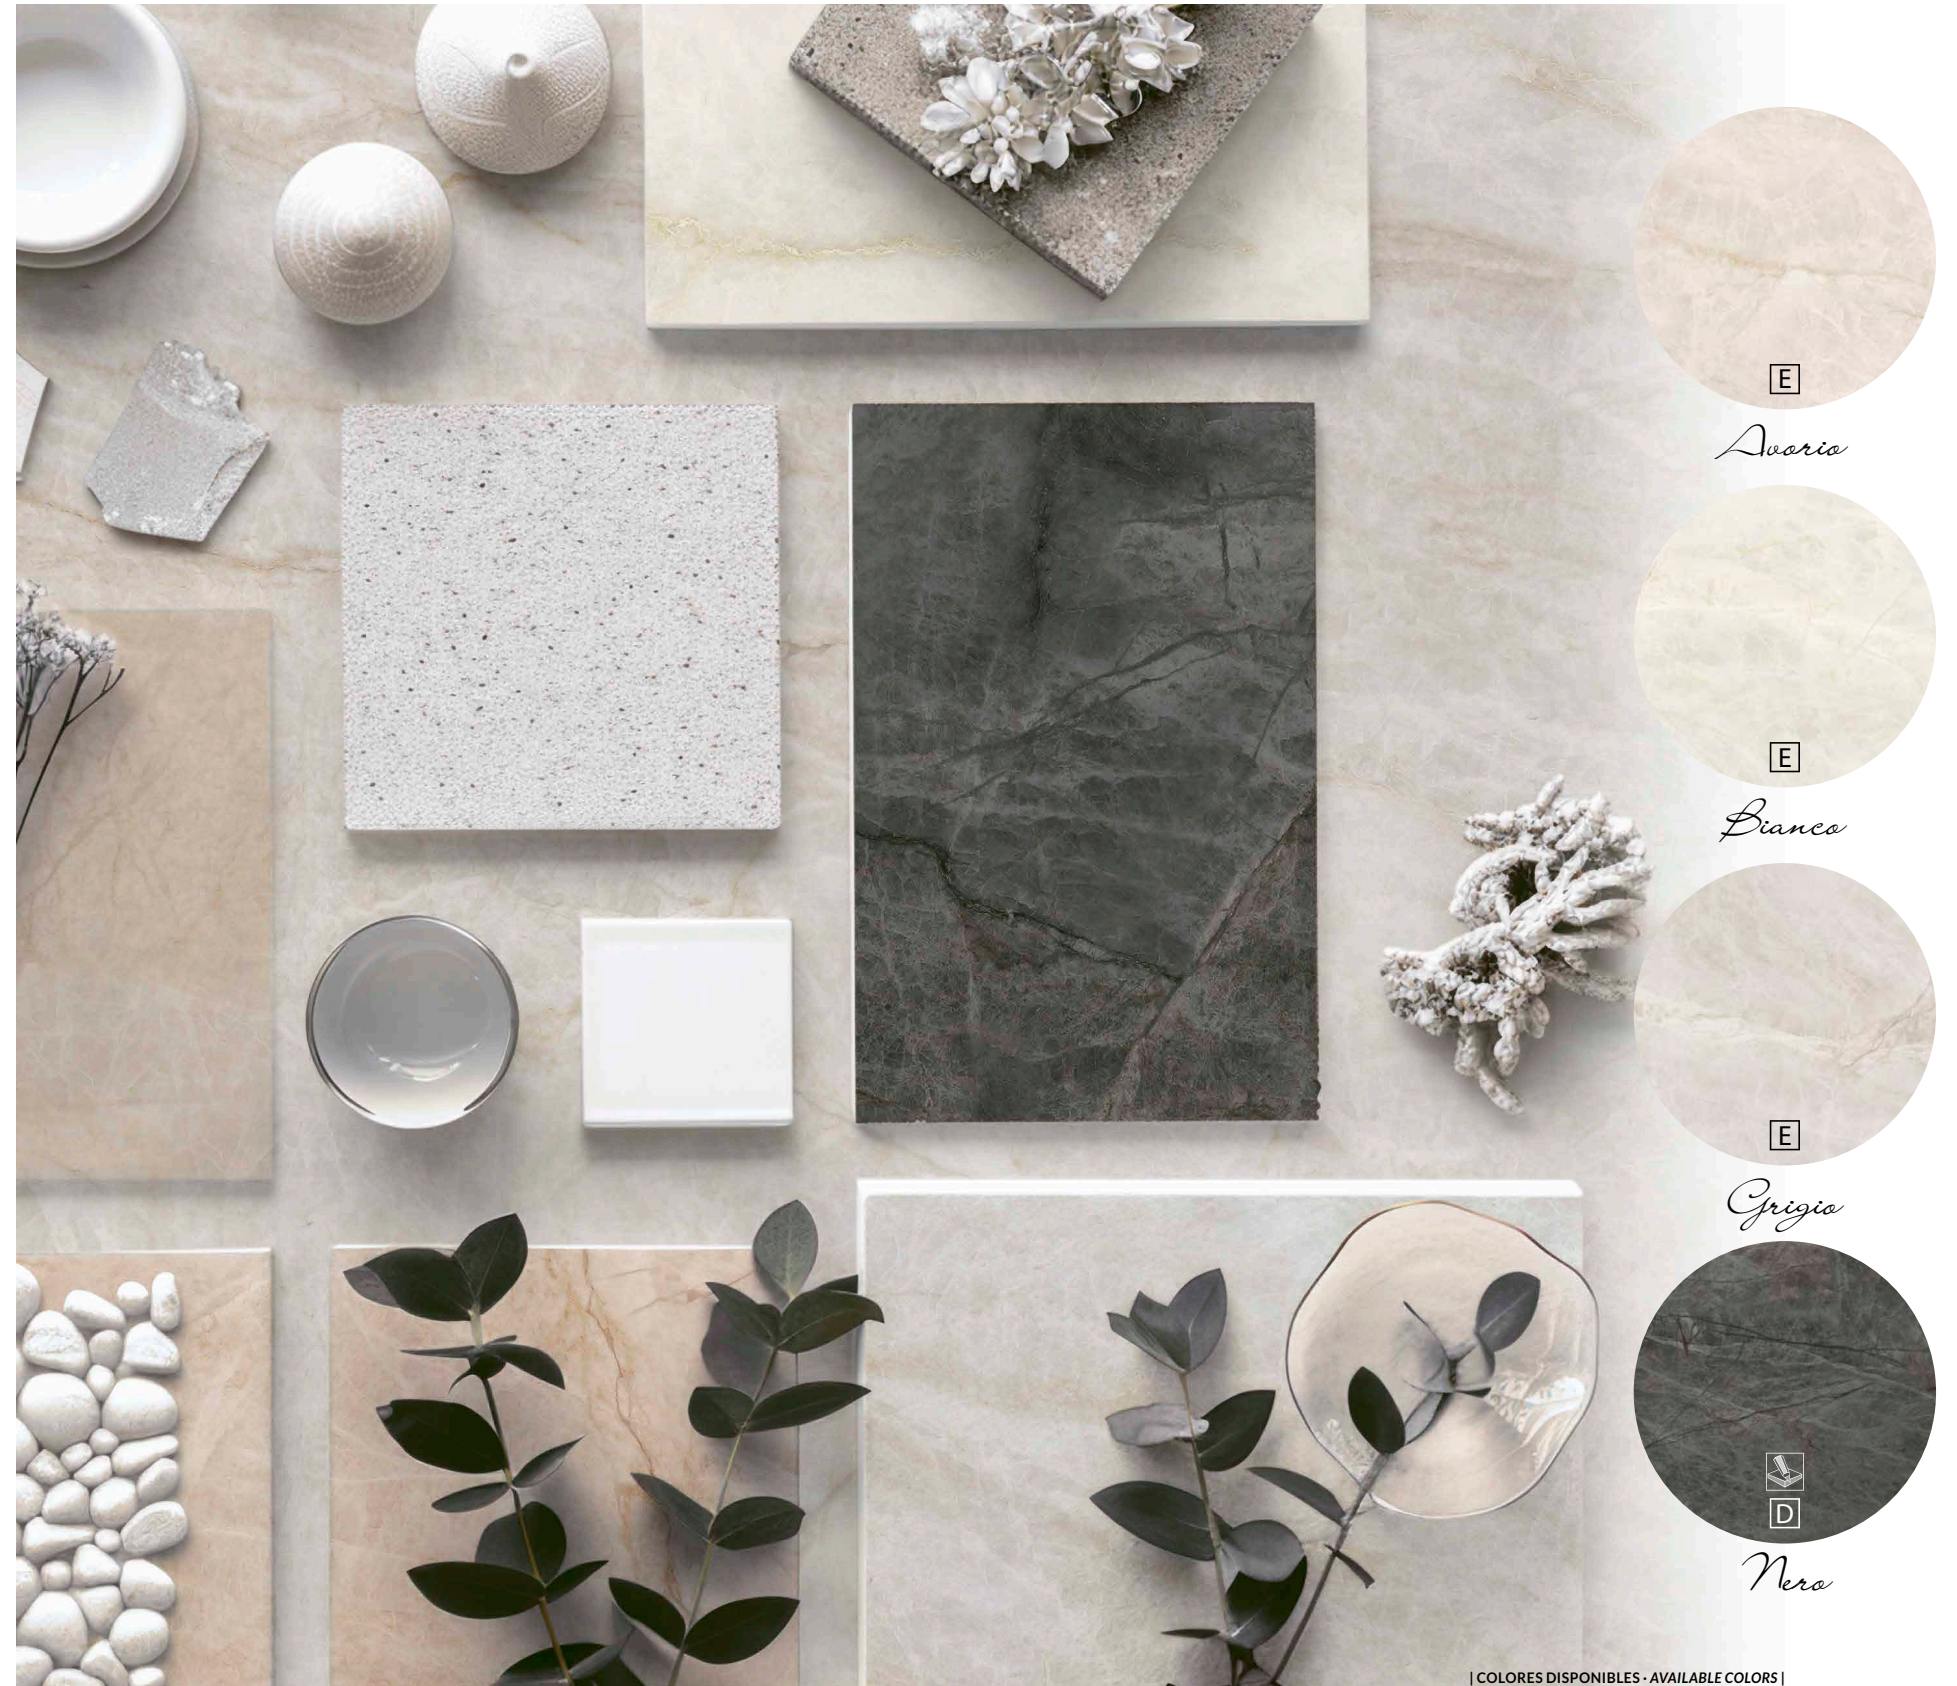

FORMATOS DISPONIBLES AVAILABLE FORMATS	ACABADO NATURAL NATURAL FINISH	ACABADO LAPADO BRILLO GLOSSY LAPATTO FINISH
90x90 cm · 35,4"x35,4"	CRISTALLO 9090 B50	---
60x120 cm · 23,6"x47,2"	CRISTALLO 120 B85	CRISTALLO LUX 120 B83 DECORADO 2 HABANA P94
TAMAÑO DEL LIENZO: DOS LIENZOS 120x280 cm · GRAPHIC CHART SIZE: TWO GRAPHIC CHARTS 47,2"x110,2"		

| PORCELÁNICO · PORCELAIN | RECTIFICADO · RECTIFIED | DESTONIFICADO V2 · DESTONIFIED V2 |

CRISTALLO collection

AZTECA

wall: DECORADO 2 HABANA 120 AVORIO-GOLD (60x120 cm).
floor: CRISTALLO 120 AVORIO (60x120 cm).

wall: DECORADO 2 HABANA 120 NERO-SILVER (60x120 cm).

DECORADO 2 HABANA 120 | 60x120 cm | B94

Formado por dos piezas. Prestar atención a la continuidad del diseño durante la colocación. Unidad de venta: 1 caja.
Set of two matching pieces. Please pay attention to design ongoing graphic during tile installation. Sales unit: 1 box.