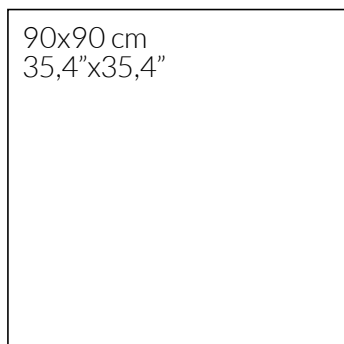

FORMATOS DISPONIBLES AVAILABLE FORMATS	ACABADO NATURAL NATURAL FINISH	ACABADO LAPADO BRILLO GLOSSY LAPATTO FINISH
90x90 cm · 35,4"x35,4"	CRISTALLO 9090 B50	---
60x120 cm · 23,6"x47,2"	CRISTALLO 120 B85	CRISTALLO LUX 120 B83 DECORADO 2 HABANA P94
TAMAÑO DEL LIENZO: DOS LIENZOS 120x280 cm · GRAPHIC CHART SIZE: TWO GRAPHIC CHARTS 47,2"x110,2"		

| PORCELÁNICO · PORCELAIN | RECTIFICADO · RECTIFIED | DESTONIFICADO V2 · DESTONIFIED V2 |

CRISTALLO collection

AZTECA

wall: DECORADO 2 HABANA 120 AVORIO-GOLD (60x120 cm).
floor: CRISTALLO 120 AVORIO (60x120 cm).

wall: DECORADO 2 HABANA 120 NERO-SILVER (60x120 cm).

DECORADO 2 HABANA 120 | 60x120 cm | B94

Formado por dos piezas. Prestar atención a la continuidad del diseño durante la colocación. Unidad de venta: 1 caja.
Set of two matching pieces. Please pay attention to design ongoing graphic during tile installation. Sales unit: 1 box.