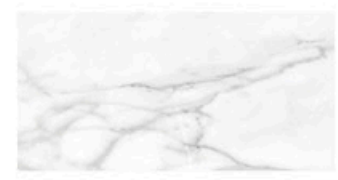

- DA VINCI NAT
NATURAL · NATURAL
- DA VINCI LUX
LAPADO BRILLO · GLOSSY LAPATTO
- DA VINCI VINTAGE
LAPADO BRILLO · GLOSSY LAPATTO

DA VINCI NAT 120 WHITE | 60x120 cm | B85

DA VINCI LUX 60 WHITE | 60x60 cm | B37