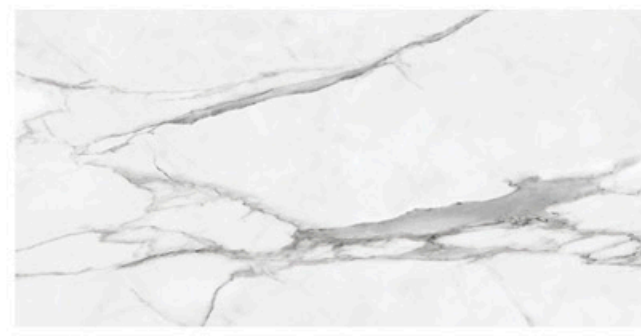

- DA VINCI NAT
NATURAL · NATURAL
- DA VINCI LUX
LAPADO BRILLO · GLOSSY LAPATTO
- DA VINCI VINTAGE
LAPADO BRILLO · GLOSSY LAPATTO

DA VINCI NAT 120 WHITE | 60x120 cm | B85

DA VINCI LUX 60 WHITE | 60x60 cm | B37