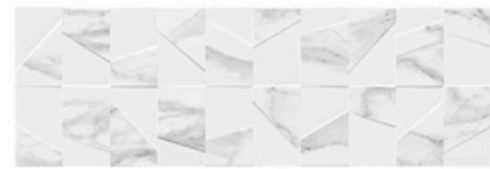

DA VINCI R90 BOB WHITE GLOSSY | 30x90 cm | B43