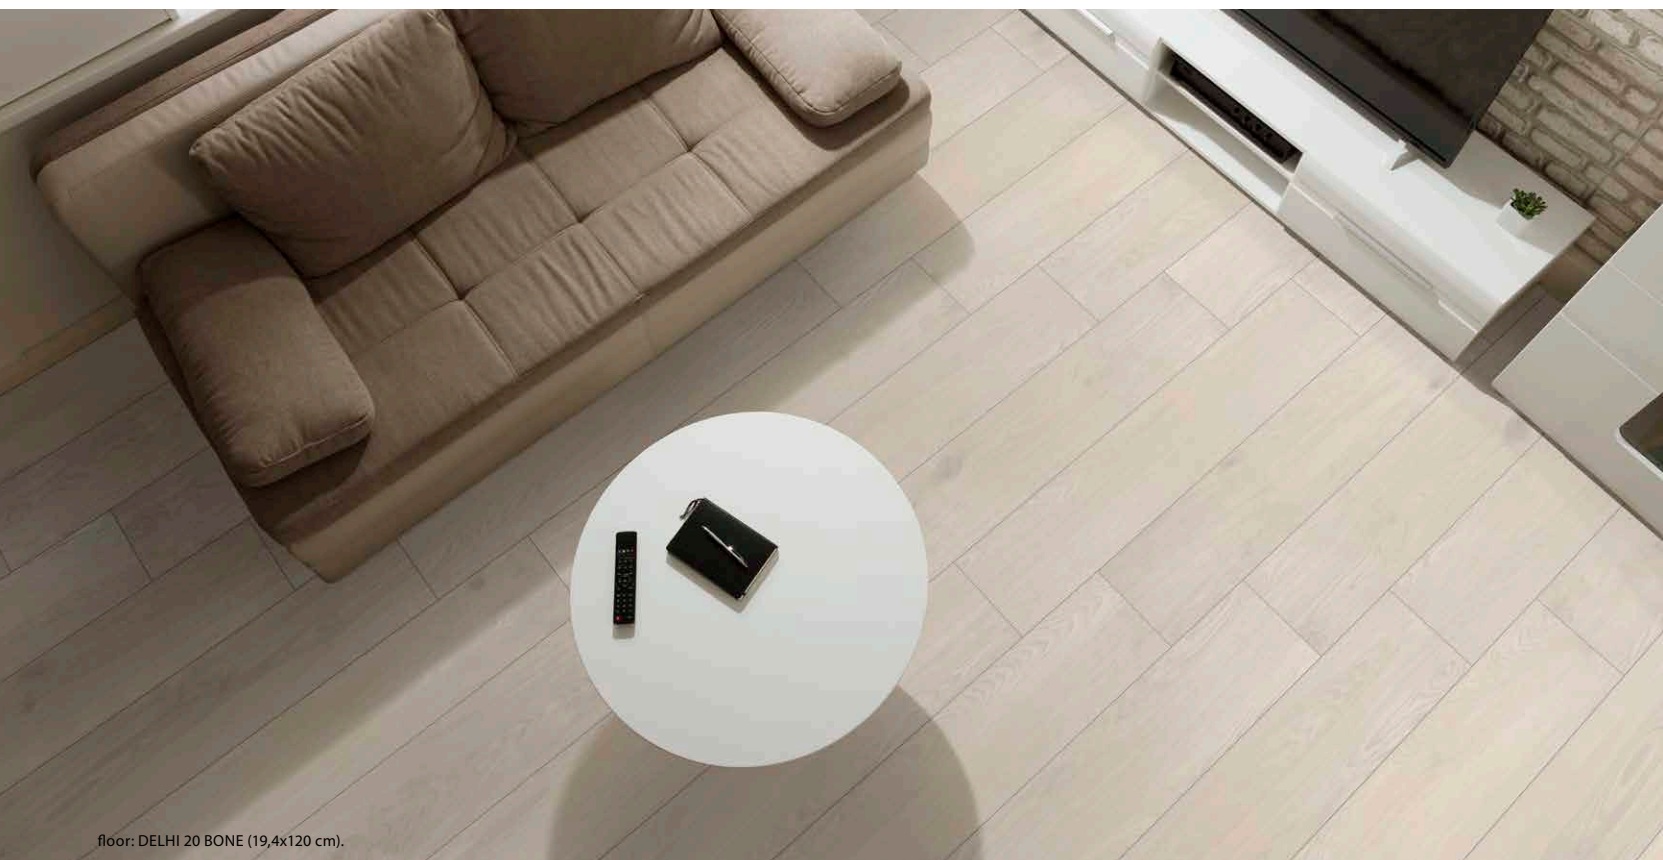

floor: DELHI 20 ASH (19,4x120 cm).

floor: DELHI 20 BONE (19,4x120 cm).

DELHI

collection

| PORCELÁNICO · PORCELAIN | RECTIFICADO · RECTIFIED | DESTONIFICADO V3 · DESTONIFIED V3 |

ESCALA DE LA GRÁFICA 1/2 - GRAPHIC SCALE 1/2 |

19,4x120 cm
7,6"x47,2"

<p>FORMATOS DISPONIBLES AVAILABLE FORMATS</p>	<p>ACABADO NATURAL · NATURAL FINISH</p>
<p>19,4x120 cm · 7,6"x47,2"</p>	<p>DELHI 20 B87</p>
<p>Nº DISEÑOS POR FORMATO · Nº DESIGNS BY FORMAT: 19,4x120: 18 </p>	