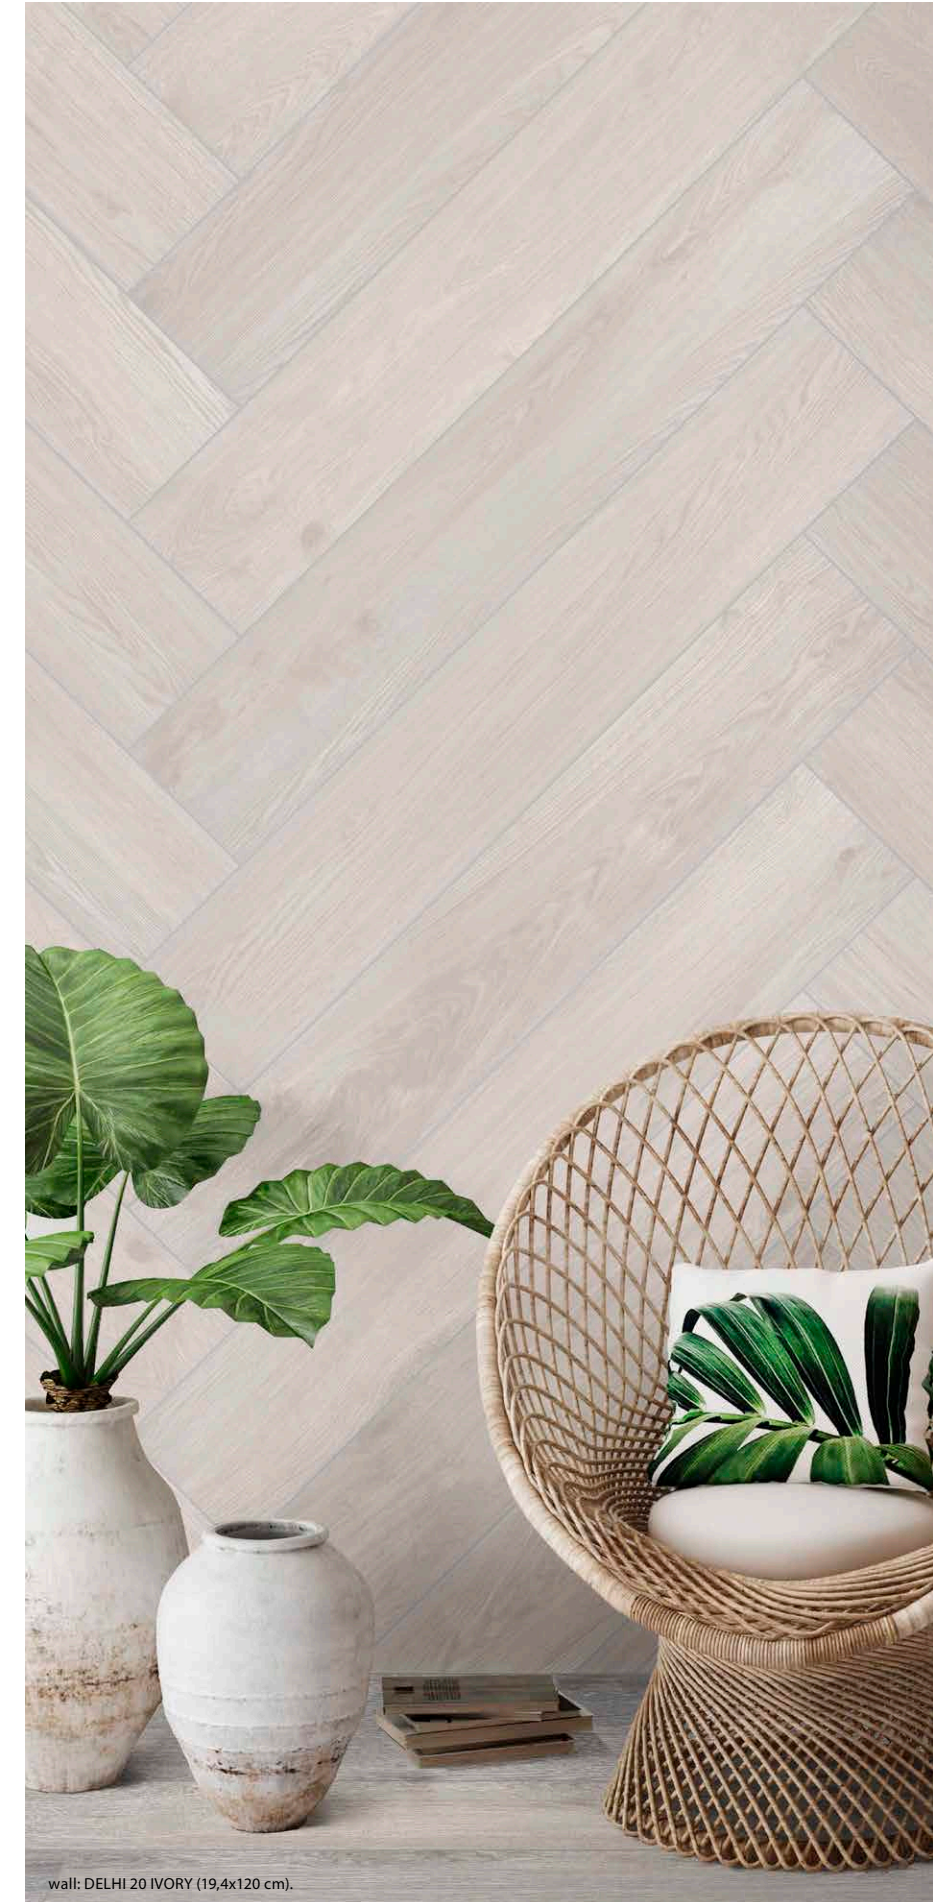

floor: DELHI 20 ASH (19,4x120 cm).

floor: DELHI 20 BONE (19,4x120 cm).

DELHI

collection

| PORCELÁNICO · PORCELAIN | RECTIFICADO · RECTIFIED | DESTONIFICADO V3 · DESTONIFIED V3 |

ESCALA DE LA GRÁFICA 1/2 - GRAPHIC SCALE 1/2 |

19,4x120 cm
7,6"x47,2"

<p>FORMATOS DISPONIBLES AVAILABLE FORMATS</p>	<p>ACABADO NATURAL · NATURAL FINISH</p>
<p>19,4x120 cm · 7,6"x47,2"</p>	<p>DELHI 20 B87</p>
<p>Nº DISEÑOS POR FORMATO · Nº DESIGNS BY FORMAT: 19,4x120: 18 </p>	

COLORES DISPONIBLES · AVAILABLE COLORS |

floor: DELHI 20 ALMOND (19,4x120 cm).

wall: DELHI 20 IVORY (19,4x120 cm).