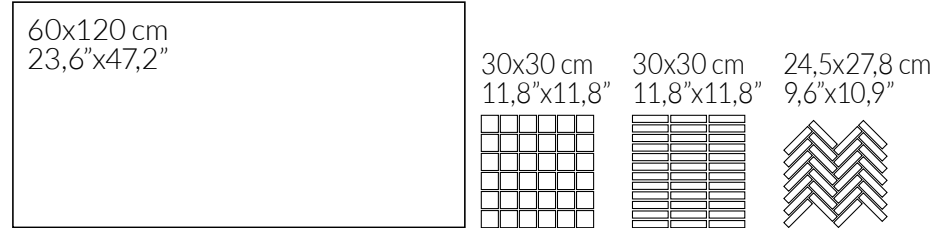

wall: DOMINO SOFT 120 WHITE (60x120 cm), DELHI 20 ALMOND (19,4x120 cm).  
floor: DOMINO SOFT 120 WHITE (60x120 cm).

wall: DOMINO SOFT 120 WHITE (60x120 cm), MOSAICO DOMINO SOFT I BLACK (30x30 cm).  
floor: DOMINO SOFT 120 BLACK (60x120 cm).

# DOMINO

collection

| PORCELÁNICO · PORCELAIN | RECTIFICADO · RECTIFIED | DESTONIFICADO V3 · DESTONIFIED V3 |

ESCALA DE LA GRÁFICA 1/2 - GRAPHIC SCALE 1/2 |

FORMATOS DISPONIBLES AVAILABLE FORMATS	ACABADO LAPADO MATE · MATT LAPATTO FINISH
60x120 cm · 23,6" x 47,2"	DOMINO SOFT 120   B83
30x30 cm · 11,8" x 11,8"	MOSAICO DOMINO SOFT T5   P60
30x30 cm · 11,8" x 11,8"	MOSAICO DOMINO SOFT I   P86 (mix, black)
24,5x27,8 cm · 9,6" x 10,9"	MOSAICO DOMINO SOFT M   P84 (white)
Nº DISEÑOS POR FORMATO · Nº DESIGNS BY FORMAT:   60x120: 8	

MOSAICO DOMINO SOFT I | 30x30 cm | P86

MIX

WHITE

BLACK

COLORES DISPONIBLES · AVAILABLE COLORS |