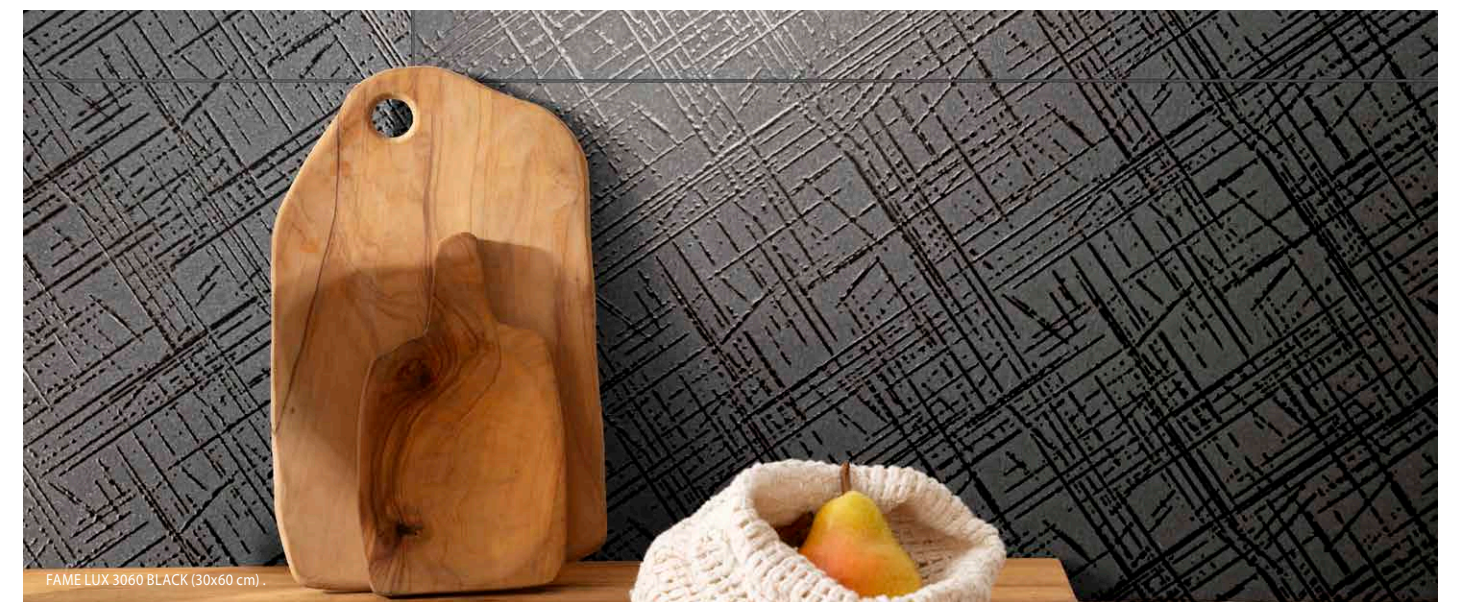

wall: FAME LUX 120 WHITE Y BLACK (60x120cm).
 floor: FAME LUX 120 WHITE (60x120cm), MOSAICO FAME LUX HEX BLACK (29,3x25,4cm).

FAME collection

| PORCELÁNICO · PORCELAIN | RECTIFICADO · RECTIFIED | DESTONIFICADO V1 · DESTONIFIED V1 |

60x120 cm 23,6"x47,2"	60x60 cm 23,6"x23,6"	30x60 cm 11,8"x23,6"	29,3x25,4 cm 11,5"x10"
--------------------------	-------------------------	-------------------------	---------------------------

FORMATOS DISPONIBLES AVAILABLE FORMATS	ACABADO LAPADO METALIZADO · METALLIC LAPATTO FINISH
60x120 cm · 23,6"x47,2"	FAME LUX 120 B84
60x60 cm · 23,6"x23,6"	FAME LUX 60 B46
30x60 cm · 11,8"x23,6"	FAME LUX 3060 B46
29,3x25,4 cm · 11,5"x10"	MOSAICO FAME LUX HEX P15

FAME LUX 3060 BLACK (30x60 cm)

E

WHITE

D

BLACK

COLORES DISPONIBLES · AVAILABLE COLORS

wall: FAME LUX 120 WHITE (60x120cm), MOSAICO FAME LUX HEX WHITE (29,3x25,4cm).
floor: FAME LUX 120 WHITE (60x120cm).

wall: FAME LUX 120 WHITE (60x120cm), MOSAICO FAME LUX HEX WHITE Y BLACK (29,3x25,4cm).
floor: FAME LUX 120 WHITE (60x120cm), MOSAICO FAME LUX HEX BLACK (29,3x25,4cm).