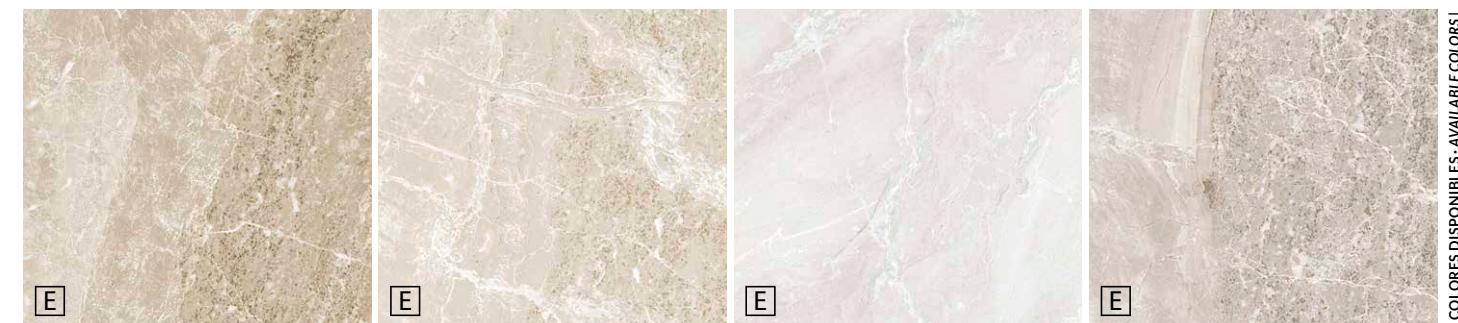

wall: FONTANA LUX 120 ICE (60x120 cm).
floor: FONTANA LUX 120 VISON (60x120 cm).

wall: FONTANA LUX 120 CREAM Y BROWN (60x120 cm).
floor: FONTANA LUX 120 BROWN (60x120 cm).

FONTANA_{collection}

| PORCELÁNICO · PORCELAIN | RECTIFICADO · RECTIFIED | DESTONIFICADO V3 · DESTONIFIED V3 |

| ESCALA DE LA GRÁFICA 1/2 · GRAPHIC SCALE 1/2 |

60x120 cm 23,6"x47,2"	60x60 cm 23,6"x23,6"
--------------------------	-------------------------

<p>FORMATOS DISPONIBLES AVAILABLE FORMATS</p>	<p>ACABADO LAPADO BRILLO GLOSSY LAPATTO FINISH</p>
60x120 cm · 23,6"x47,2"	FONTANA LUX 120 B83
60x60 cm · 23,6"x23,6"	FONTANA LUX 60 B37
TAMAÑO DEL LIENZO: 175x355 cm · GRAPHIC CHART SIZE: 68,8"x139,7"	

BROWN

CREAM

ICE

VISION

| COLORES DISPONIBLES · AVAILABLE COLORS |