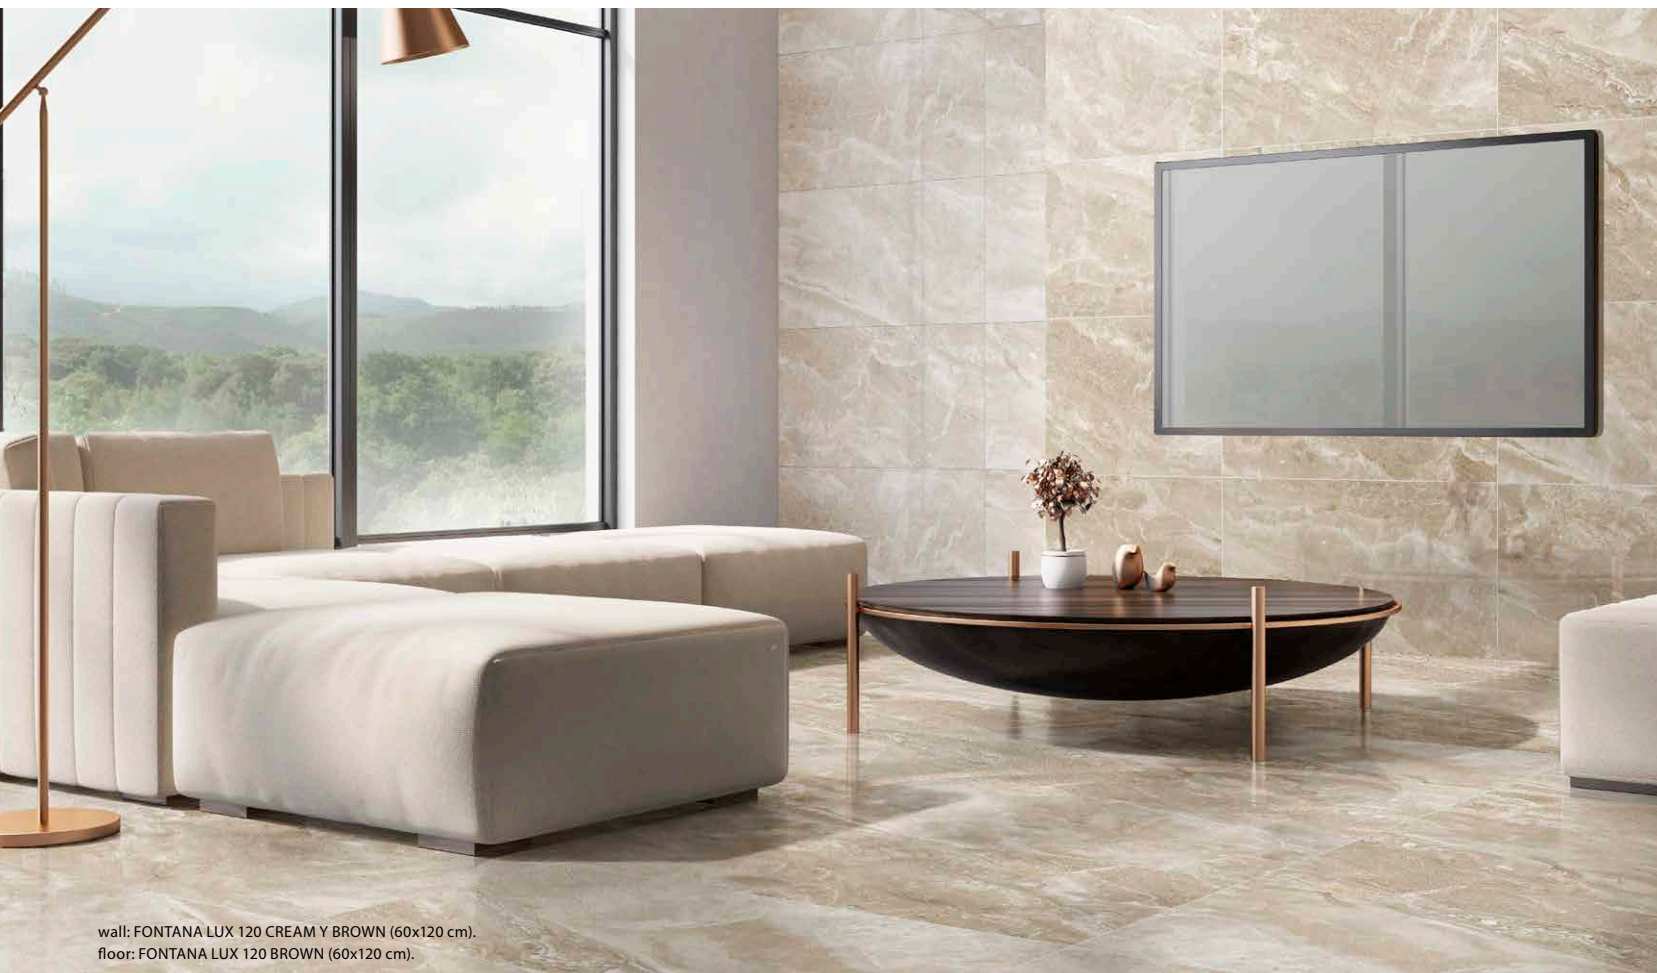

wall: FONTANA LUX 120 ICE (60x120 cm).
floor: FONTANA LUX 120 VISON (60x120 cm).

wall: FONTANA LUX 120 CREAM Y BROWN (60x120 cm).
floor: FONTANA LUX 120 BROWN (60x120 cm).

FONTANA_{collection}

| PORCELÁNICO · PORCELAIN | RECTIFICADO · RECTIFIED | DESTONIFICADO V3 · DESTONIFIED V3 |

| ESCALA DE LA GRÁFICA 1/2 · GRAPHIC SCALE 1/2 |

60x120 cm 23,6"x47,2"	60x60 cm 23,6"x23,6"
--------------------------	-------------------------

<p>FORMATOS DISPONIBLES AVAILABLE FORMATS</p>	<p>ACABADO LAPADO BRILLO GLOSSY LAPATTO FINISH</p>
60x120 cm · 23,6"x47,2"	FONTANA LUX 120 B83
60x60 cm · 23,6"x23,6"	FONTANA LUX 60 B37
TAMAÑO DEL LIENZO: 175x355 cm · GRAPHIC CHART SIZE: 68,8"x139,7"	