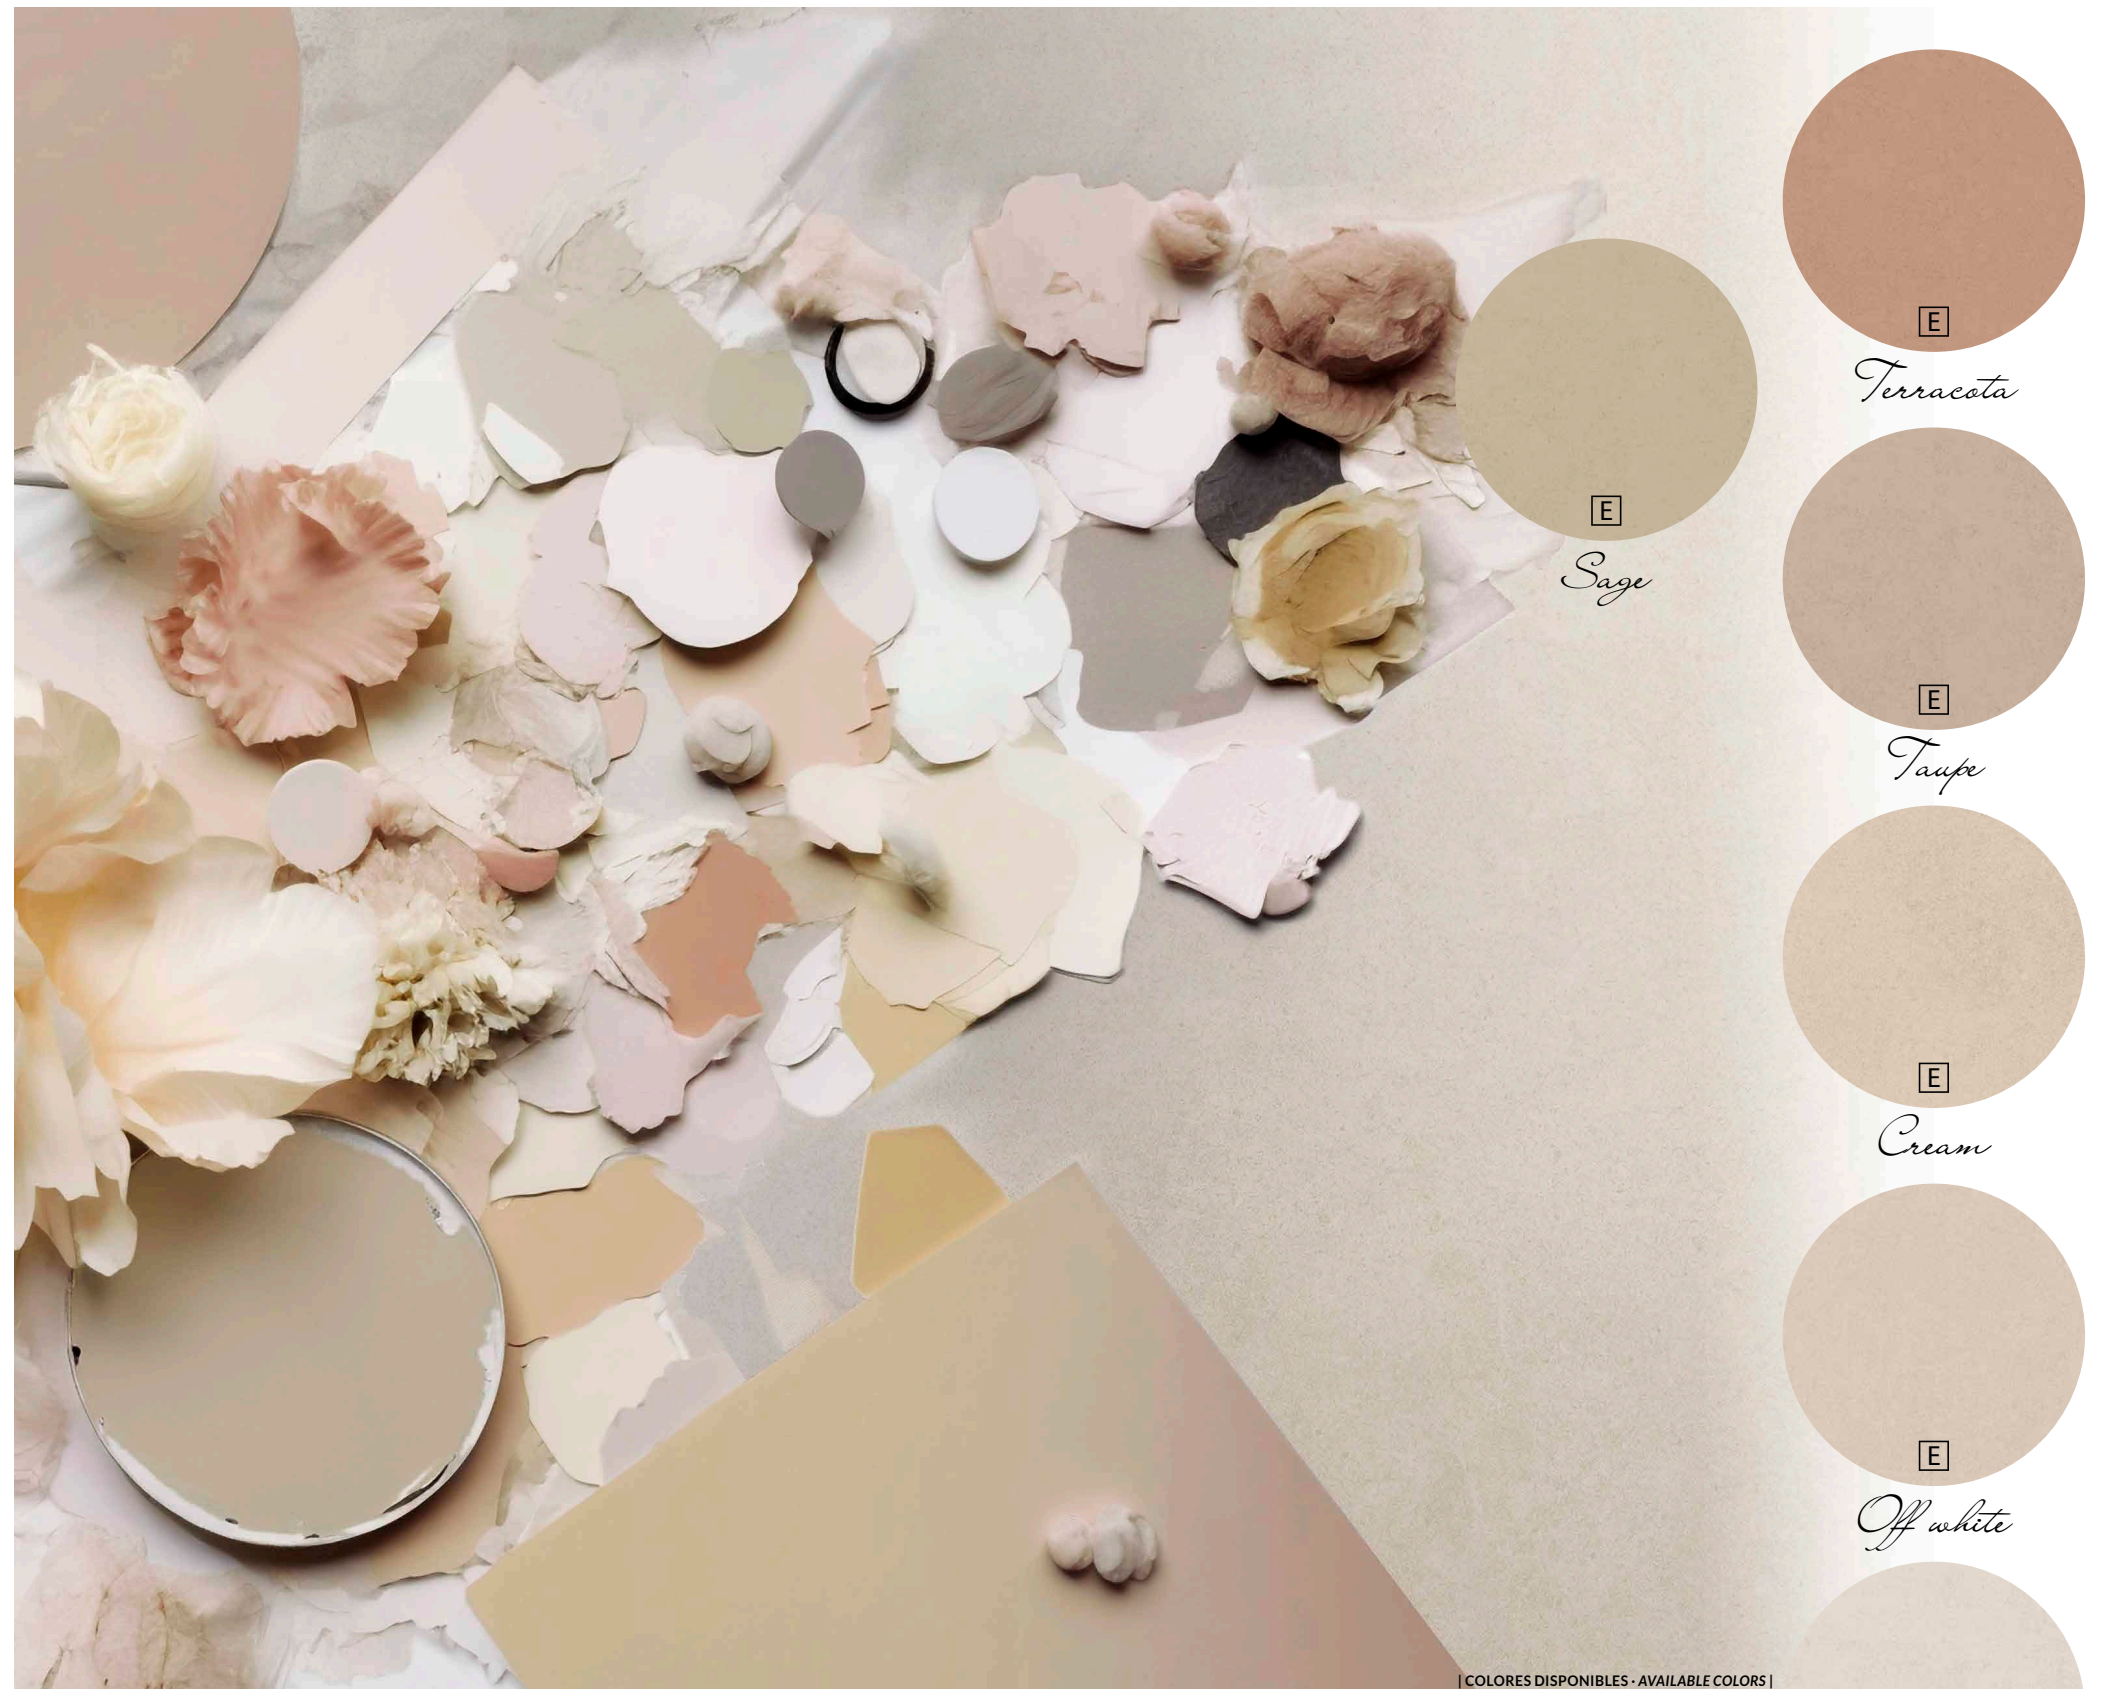

DECORADO AQUARELLE 2020 SAGE (20x20 cm).

FORMATOS DISPONIBLES AVAILABLE FORMATS	ACABADO NATURAL NATURAL FINISH
60x120 cm · 23,6"x47,2"	KALEIDOSCOPE 120 B85 (taupe, cream, off white, white)
	DECORADO TILIA 120 B92 (taupe, white)
29,7x34,5 cm · 11,7"x13,6"	KALEIDOSCOPE MOSAIC HEX TILIA P18 (taupe, white)
25x25 cm · 9,8"x9,8"	KALEIDOSCOPE MOSAIC BRICK ORO P19 (taupe, white)
20x20 cm · 7,9"x7,9"	KALEIDOSCOPE 2020 O09 (sage, terracota, taupe, cream, off white white)
	DECORADO AQUARELLE 2020 O10 (sage, warm)
TAMAÑO DEL LIENZO: 100x300 cm · GRAPHIC CHART SIZE: 39,4"x118,1"	

| PORCELÁNICO · PORCELAIN | RECTIFICADO · RECTIFIED | DESTONIFICADO V1 · DESTONIFIED V1 |

KALEIDOSCOPE

collection **AZTECA**

| COLORES DISPONIBLES - AVAILABLE COLORS |

-  E
Terracota
-  E
Sage
-  E
Taupe
-  E
Cream
-  E
Off white
-  E
White