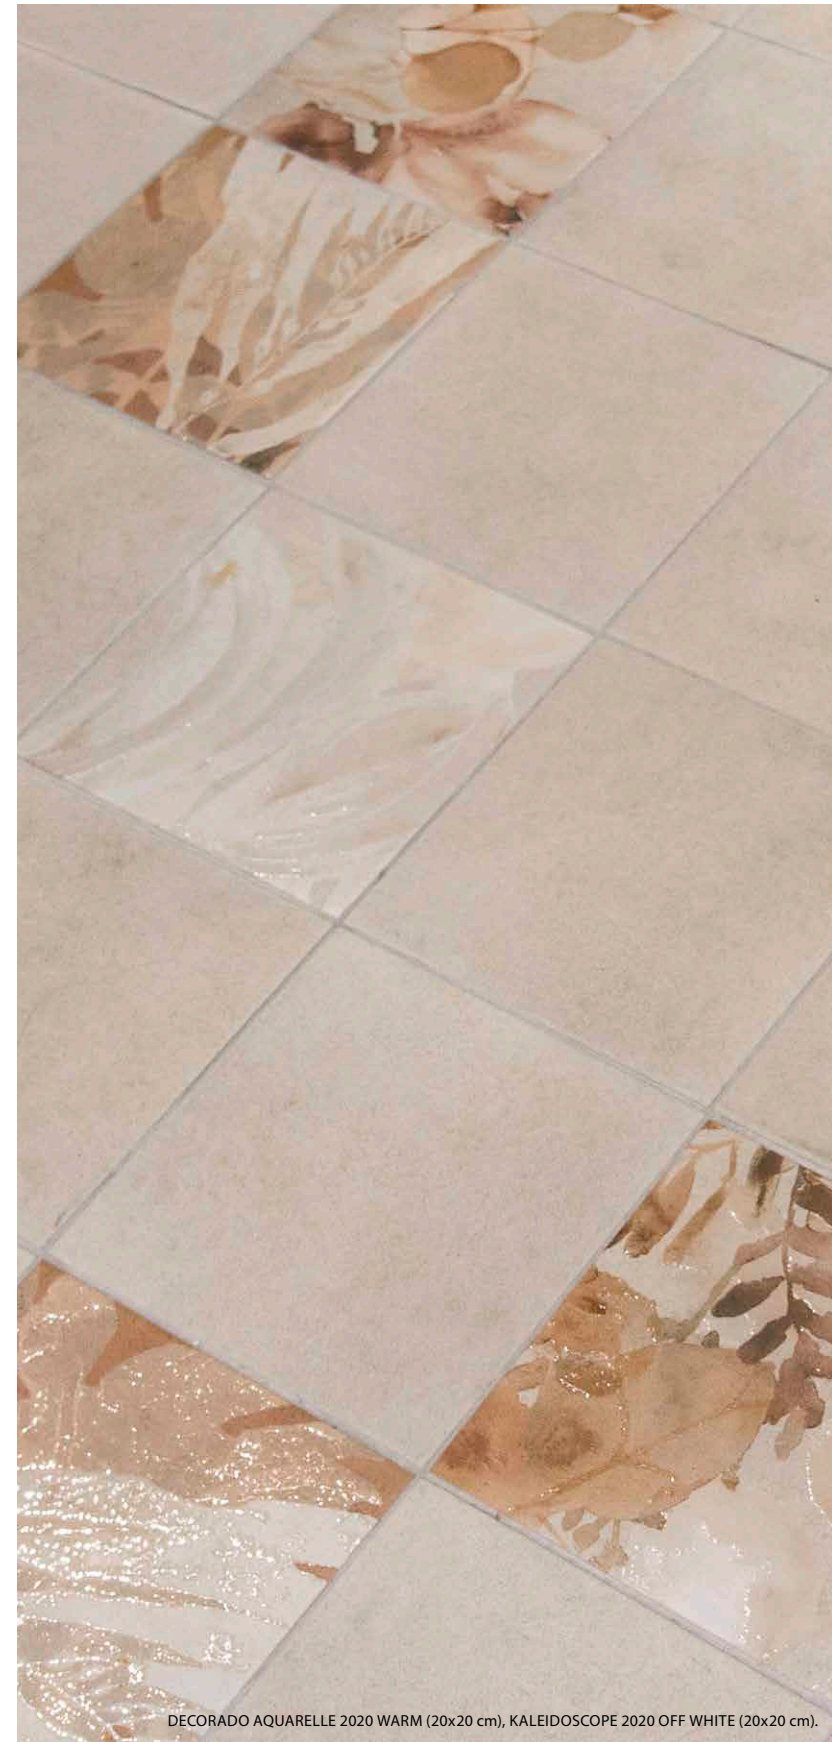

TAUPE

WHITE

| PIEZAS DECORATIVAS · DECORATIVE PIECES |

Decorado Tilia

wall: KALEIDOSCOPE 2020 OFF WHITE (20x20 cm), DECORADO AQUARELLE 2020 WARM (20x20 cm).
floor: KALEIDOSCOPE 120 TERRACOTA (60x120 cm).

DECORADO AQUARELLE 2020 WARM (20x20 cm), KALEIDOSCOPE 2020 OFF WHITE (20x20 cm).

DECORADO AQUARELLE 2020 | 20x20 cm | 010

Nueve piezas diferentes. Unidad de venta: 1 caja. / Nine different pieces. Sales unit: 1 box.

SAGE

WARM

| PIEZAS DECORATIVAS • DECORATIVE PIECES |
Decorado Aquarelle