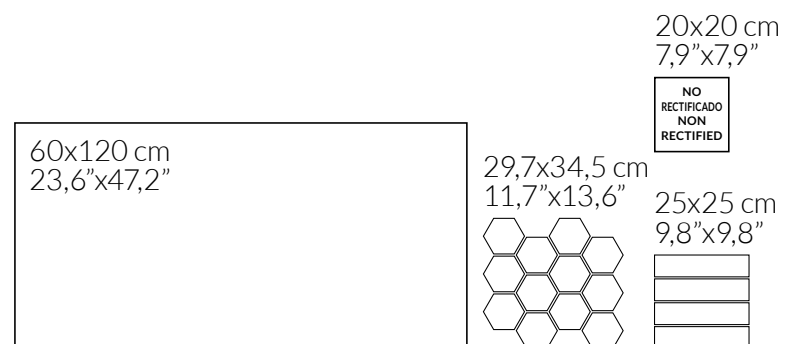

DECORADO AQUARELLE 2020 SAGE (20x20 cm).

FORMATOS DISPONIBLES AVAILABLE FORMATS	ACABADO NATURAL NATURAL FINISH
60x120 cm · 23,6"x47,2"	KALEIDOSCOPE 120 B85 (taupe, cream, off white, white)
	DECORADO TILIA 120 B92 (taupe, white)
29,7x34,5 cm · 11,7"x13,6"	KALEIDOSCOPE MOSAIC HEX TILIA P18 (taupe, white)
25x25 cm · 9,8"x9,8"	KALEIDOSCOPE MOSAIC BRICK ORO P19 (taupe, white)
20x20 cm · 7,9"x7,9"	KALEIDOSCOPE 2020 O09 (sage, terracota, taupe, cream, off white white)
	DECORADO AQUARELLE 2020 O10 (sage, warm)
TAMAÑO DEL LIENZO: 100x300 cm · GRAPHIC CHART SIZE: 39,4"x118,1"	

wall: KALEIDOSCOPE 120 WHITE (60x120 cm).
floor: KALEIDOSCOPE 120 TAUPE (60x120 cm).

KALEIDOSCOPE MOSAIC BRICK ORO TAUPE (25x25 cm).

KALEIDOSCOPE MOSAIC BRICK ORO | 25x25 cm | **P19**

KALEIDOSCOPE MOSAIC HEX TILIA | 29,7x34,5 cm | **P18**

DECORADO TILIA 120 | 60x120 cm | **P92**

Formado por dos piezas. Prestar atención a la continuidad del diseño durante la colocación. Unidad de venta: 1 caja.
Set of two matching pieces. Please pay attention to design ongoing graphic during installation. Sales unit: 1 box.