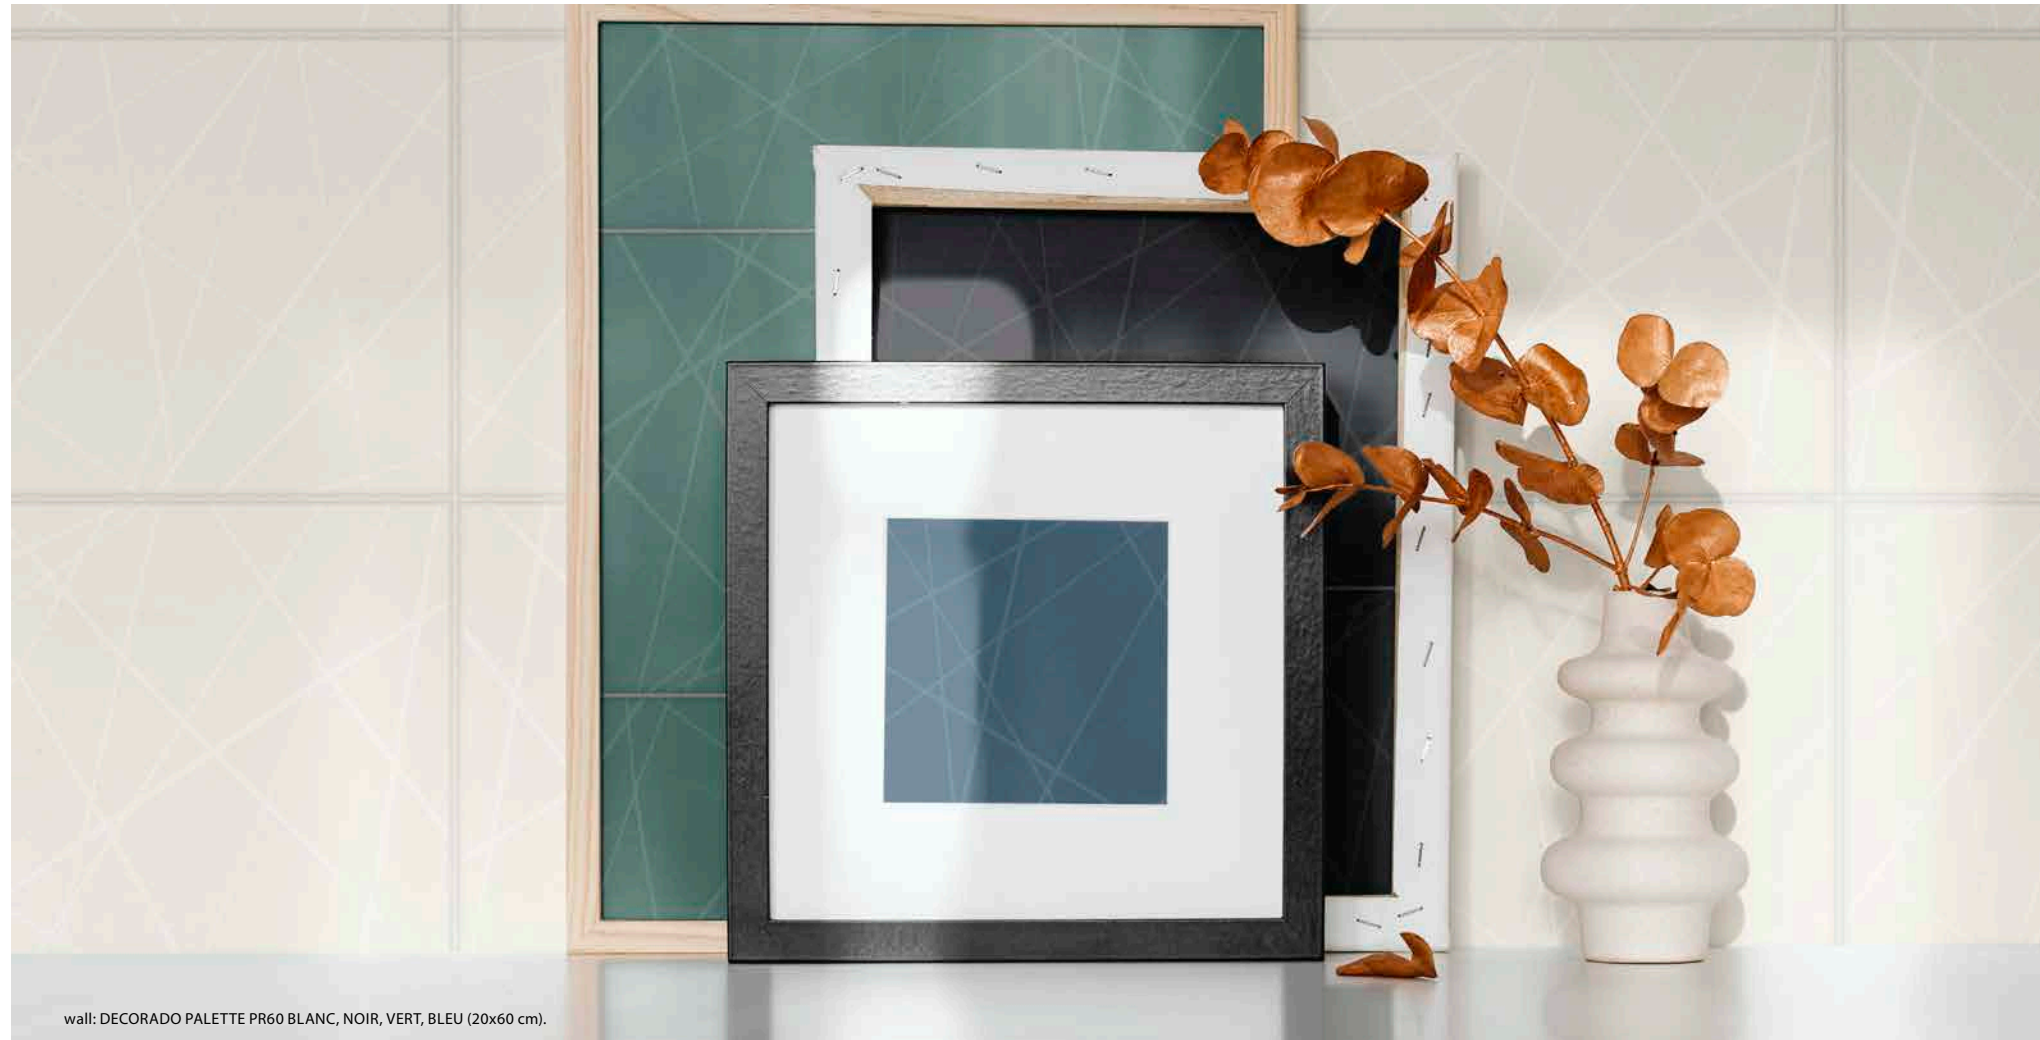

PALETTE COLLECTION  
COLOR

PASTA ROJA - RED BODY

PALETTE PR60 | 20x60 cm | B61

BLEU

BLANC

GRIS

NOIR

ROUGE

VERT

DECORADO PALETTE PR60 | 20x60 cm | B62

BLEU

BLANC

GRIS

NOIR

ROUGE

VERT

wall: DECORADO PALETTE PR60 BLANC, NOIR, VERT, BLEU (20x60 cm).

| PASTA ROJA - RED BODY |  
| NO RECTIFICADO - NON RECTIFIED | DESTONIFICADO V1 - DESTONIFIED V1 |  
| 20x60 cm - 7,9"x23,6" |

20x60 cm  
7,9"x23,6"