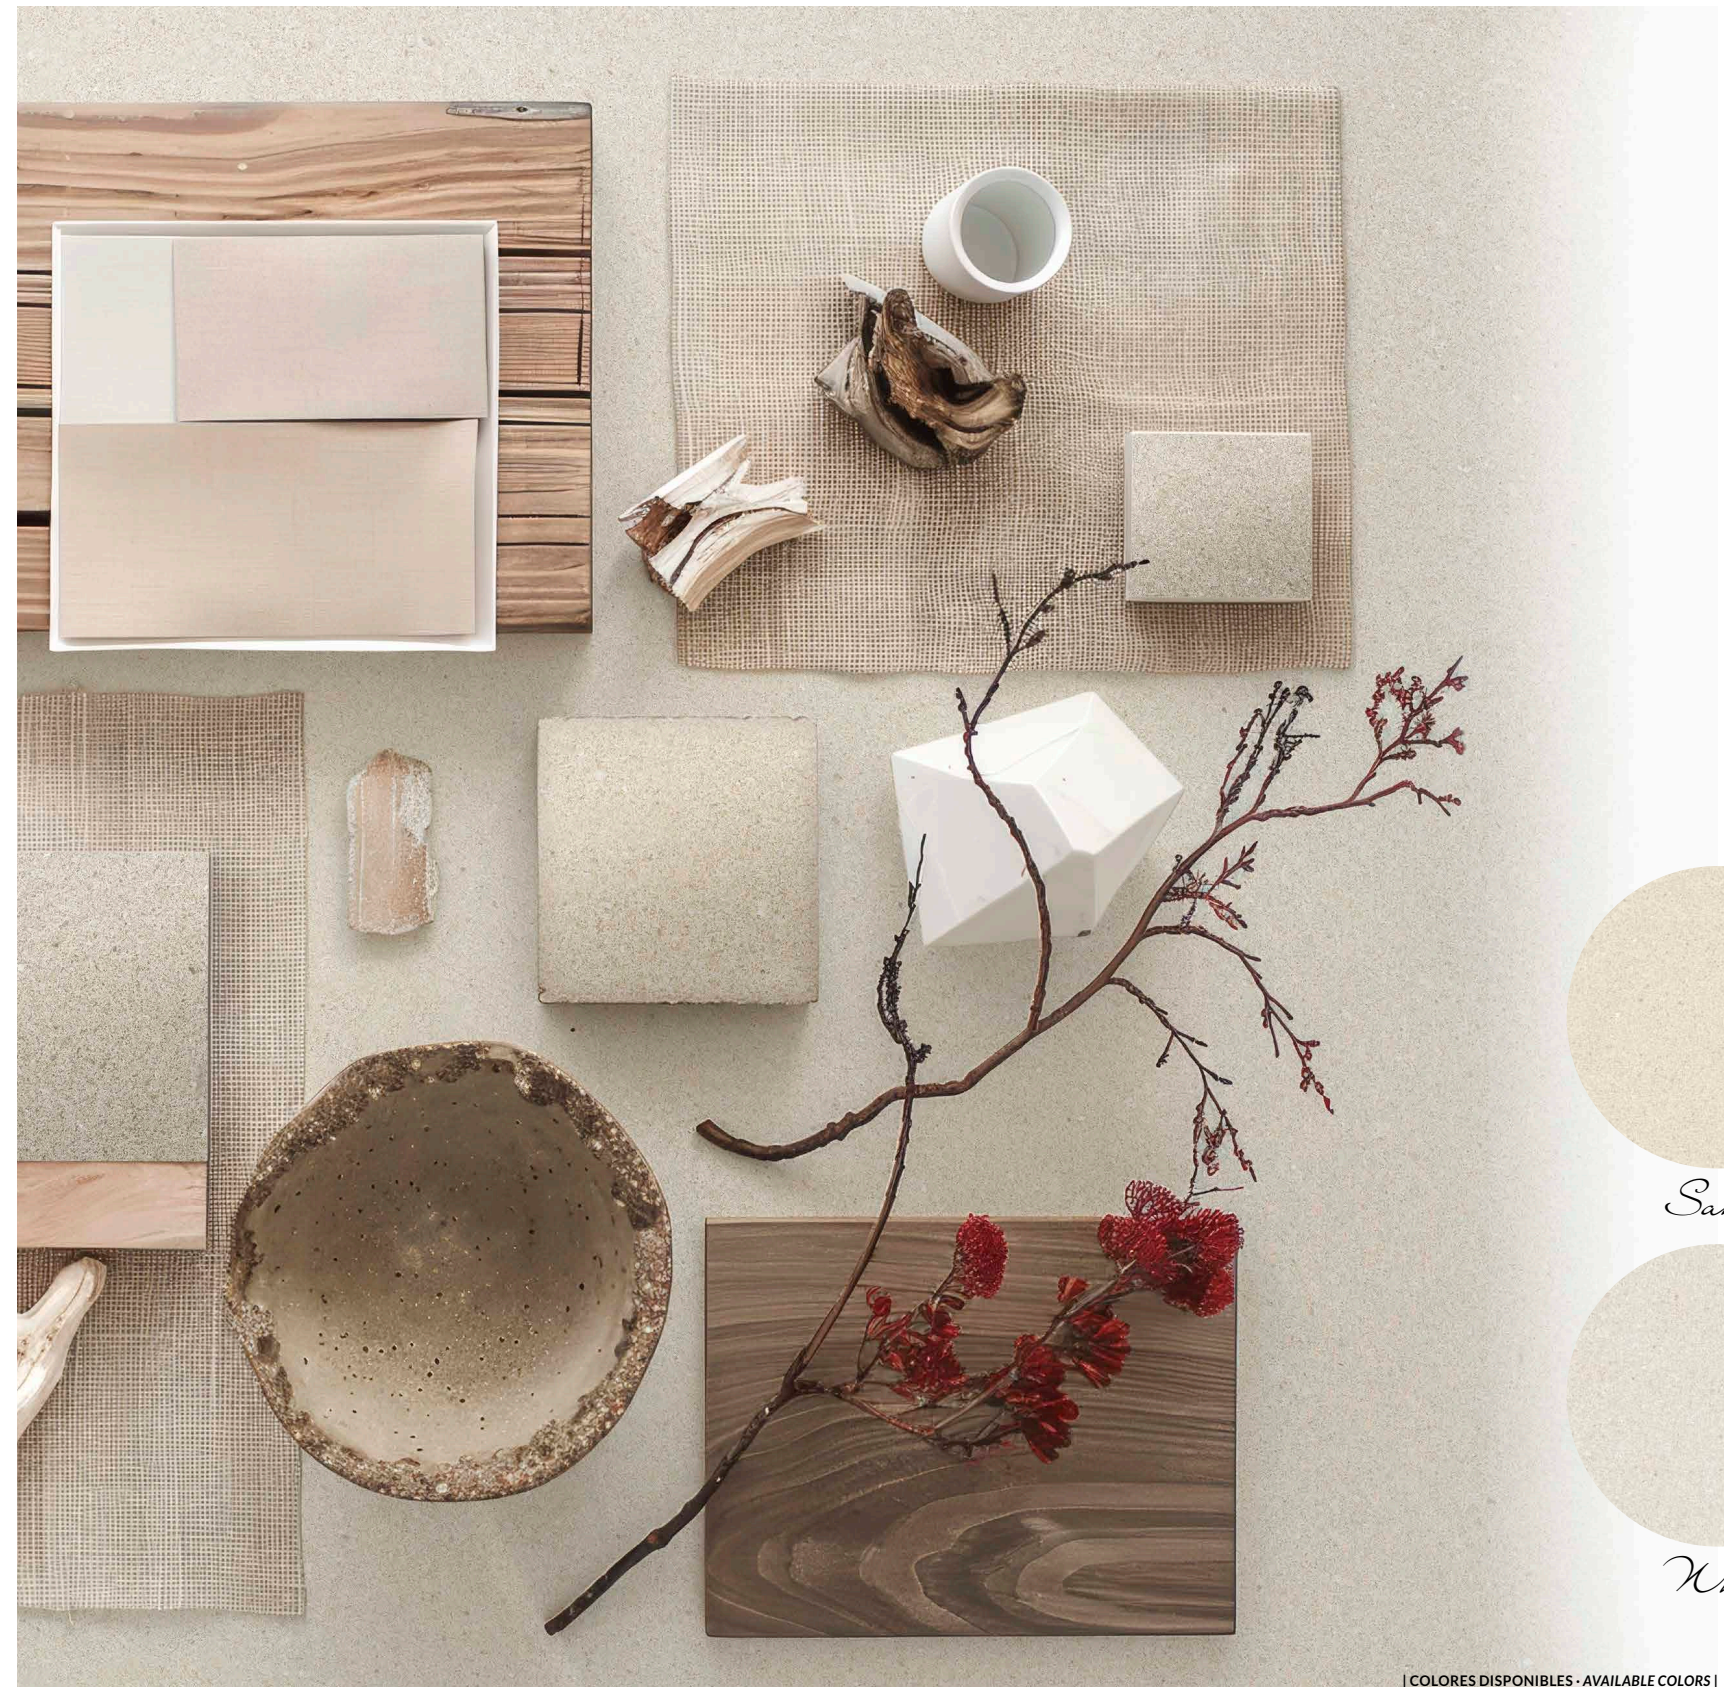

wall: DECORADO SUAU R90 SAND (30x90 cm).

Pavimento recomendado: SANTANYI collection.
Recommended floor tiles: SANTANYI collection.

FORMATOS DISPONIBLES AVAILABLE FORMATS	ACABADO MATE MATT FINISH
30x90 cm · 11,8"x35,4"	PORTOPETRO R90 B42
	DECORADO SUAU R90 B44
	PORTOPETRO R90 SALT B43
TAMAÑO DEL LIENZO: 101x215 cm · GRAPHIC CHART SIZE: 39,8"x84,6"	

30x90 cm
11,8"x35,4"

| COLORES DISPONIBLES · AVAILABLE COLORS |

| PASTA BLANCA · WHITE BODY | RECTIFICADO · RECTIFIED | DESTONIFICADO V1 · DESTONIFIED V1 |

PORTOPETRO collection

wall: PORTOPETRO R90 SAND (30x90 cm), DECORADO SUAU R90 SAND (30x90 cm), ESSENZA 15x15 CLAY (15x15 cm).
 floor: SANTANYI 9090 SAND (90x90 cm).

wall: DECORADO SUAU R90 WHITE (30x90 cm).

DECORADO SUAU R90 | 30x90 cm | B44

SAND

WHITE

| PIEZAS DECORATIVAS · DECORATIVE PIECES |

Decorado Suau

wall: PORTOPETRO R90 SALT WHITE (30x90 cm), ORIGIN 5x16 GLOSSY/MATT EMERALD (5,2x16 cm).
 floor: SANTANYI 120 WHITE (60x120 cm).

wall: PORTOPETRO R90 SALT WHITE (30x90 cm).

PORTOPETRO R90 SALT | 30x90 cm | B43

WHITE

| PIEZAS DECORATIVAS · DECORATIVE PIECES |

relieve Portopetro Salt