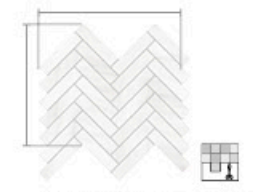

# SNOWY 120|60

| PORCELÁNICO · PORCELAIN | RECTIFICADO · RECTIFIED |  
 | 60x120 cm · 23,6"x47,2" | 60x60 cm · 23,6"x23,6" | 30x60 cm · 11,8"x23,6" |  
 | LAPADO BRILLO · GLOSSY LAPATTO |

SNOWY LUX 120 WHITE | 60x120 cm | B83 [E]

SNOWY LUX 60 WHITE | 60x60 cm | B37 [E]

SNOWY LUX 3060 WHITE | 30x60 cm | B37 [E]

MOSAICO SNOWY LUX M WHITE | 24,5x27,8 cm | P84