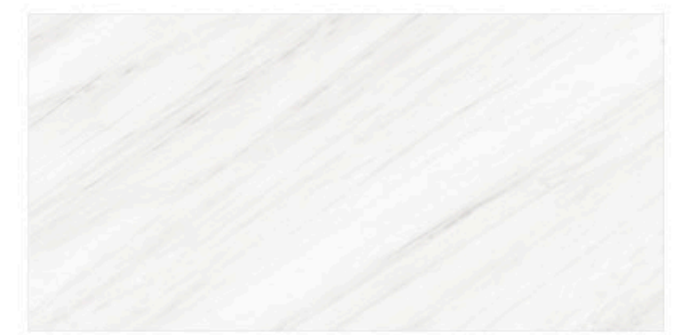

SNOWY LUX 120 WHITE | 60x120 cm | B83 [E]