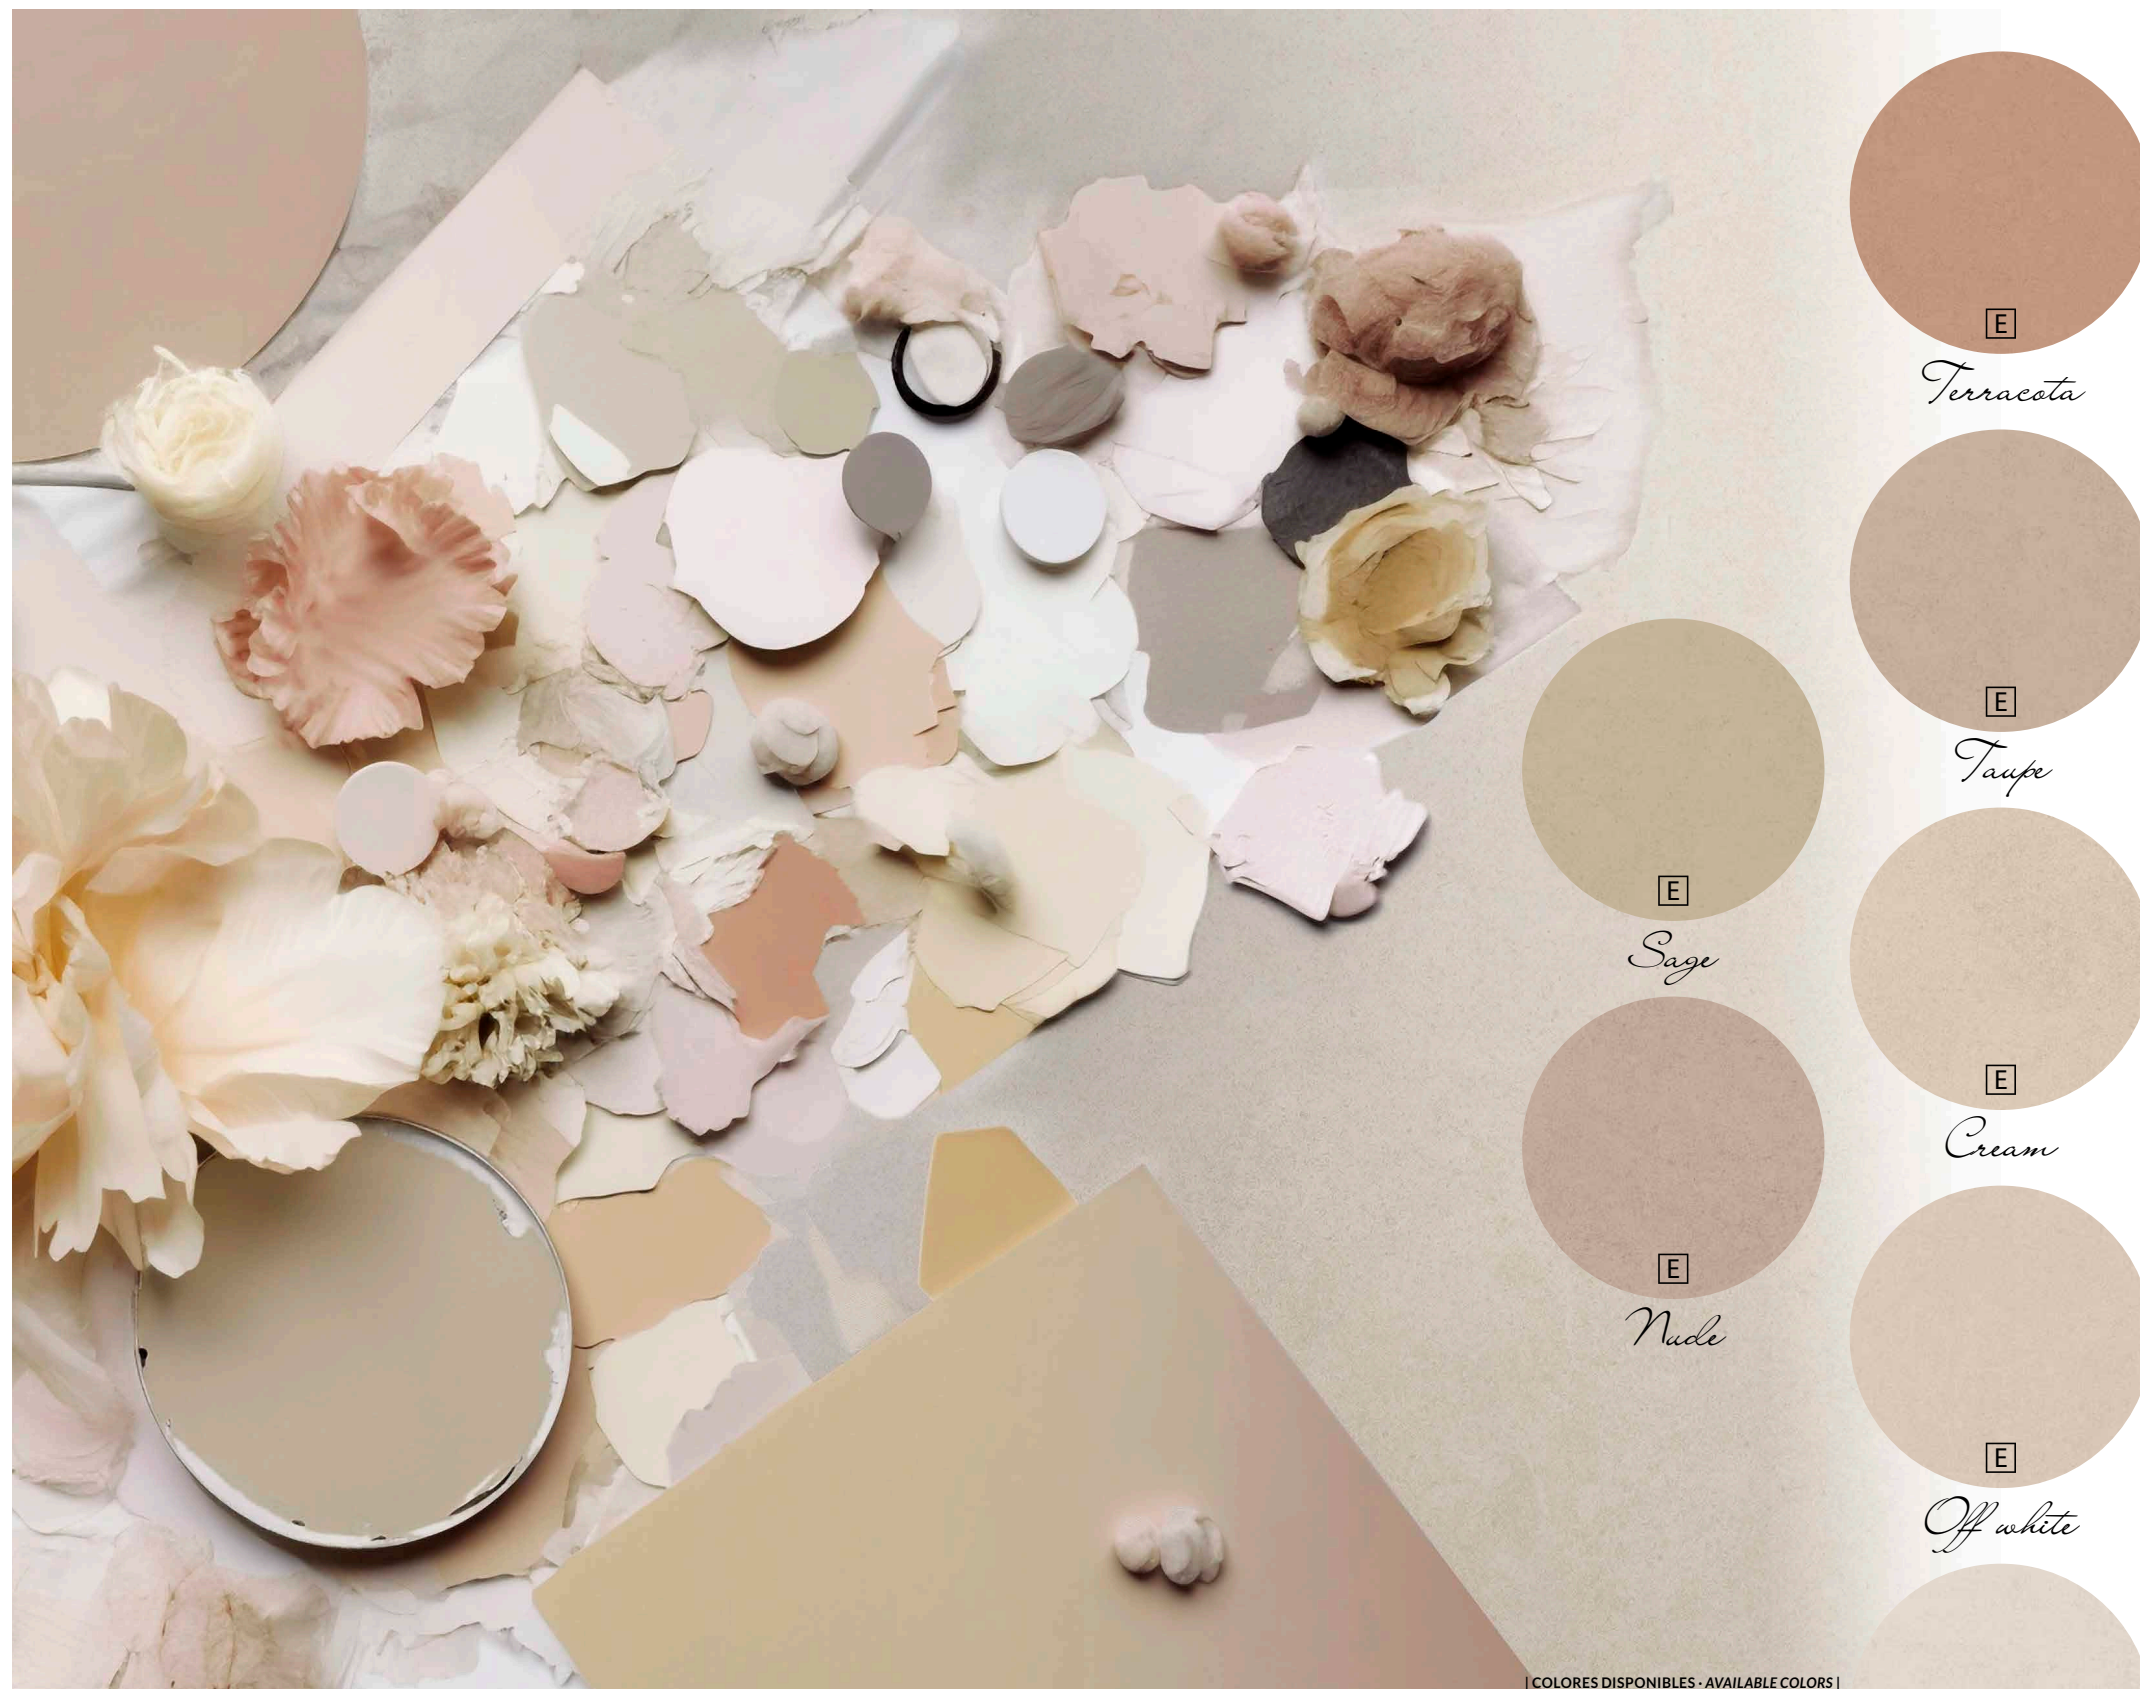

Natural finish

wall: CRISTALLO LUX 120 GRIGIO (60x120 cm).
floor: NEBRASKA 30 ROBLE (30x120 cm).

Sapat to finish

DECORADO AQUARELLE 2020 SAGE (20x20 cm).

FORMATOS DISPONIBLES AVAILABLE FORMATS	ACABADO NATURAL NATURAL FINISH
60x120 cm · 23,6"x47,2"	KALEIDOSCOPE 120 B85
	DECORADO TILIA 120 B92 (nude, taupe, white)
52x60 cm · 20,5"x23,6"	KALEIDOSCOPE HEX60 B12
	DECORADO TILIA HEX60 B14 (off white)
29,7x34,5 cm · 11,7"x13,6"	KALEIDOSCOPE MOSAIC HEX TILIA P18 (nude, taupe, white)
25x25 cm · 9,8"x9,8"	KALEIDOSCOPE MOSAIC BRICK ORO P19 (nude, taupe, white)
20x20 cm · 7,9"x7,9"	KALEIDOSCOPE 2020 O09
	DECORADO AQUARELLE 2020 O10 (sage, warm)
6x25 cm · 2,4"x9,8"	KALEIDOSCOPE 6x25 GLOSSY O11
TAMAÑO DEL LIENZO: 100x300 cm · GRAPHIC CHART SIZE: 39,4"x118,1"	