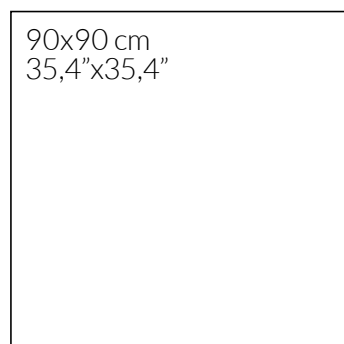

ROVERE

| PASTA BLANCA · WHITE BODY | RECTIFICADO · RECTIFIED | DESTONIFICADO V3 · DESTONIFIED V3 |

Decorado Lameo

AZTECA

floor: PARADOX 9090 WHITE (90x90 cm).

FORMATOS DISPONIBLES AVAILABLE FORMATS	ACABADO NATURAL NATURAL FINISH 	ACABADO LAPADO BRILLO GLOSSY LAPATTO FINISH
90x90 cm · 35,4"x35,4"	PARADOX 9090 B50	---
60x120 cm · 23,6"x47,2"	PARADOX 120 B85	PARADOX LUX 120 B83
TAMAÑO DEL LIENZO: DOS LIENZOS 120x280 cm · GRAPHIC CHART SIZE: TWO GRAPHIC CHARTS 47,2"x110,2"		