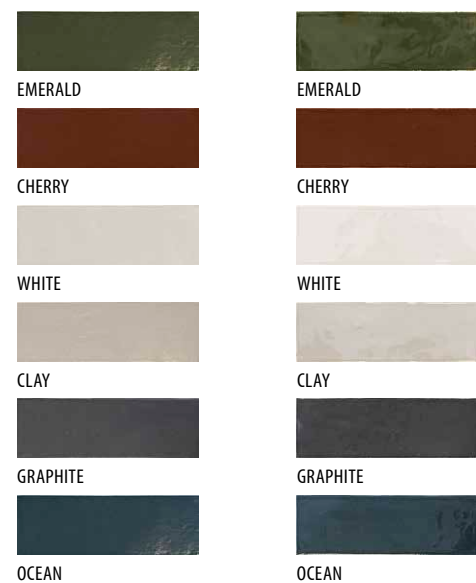

wall: ORIGIN 5x16 MATT AND GLOSSY EMERALD (5,2x16 cm).