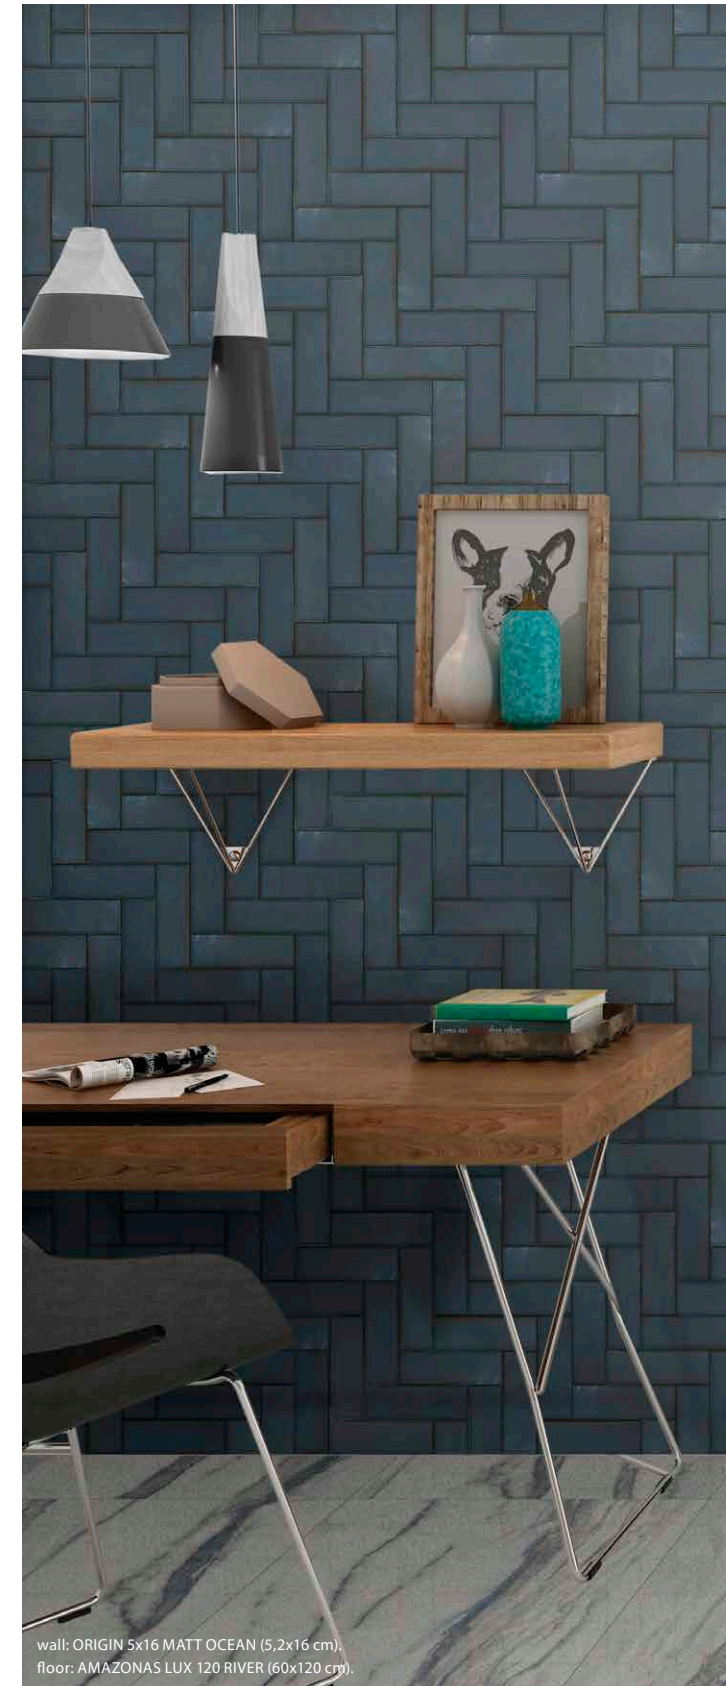

wall: ORIGIN 5x16 MATT OCEAN (5,2x16 cm),
floor: AMAZONAS LUX 120 RIVER (60x120 cm).