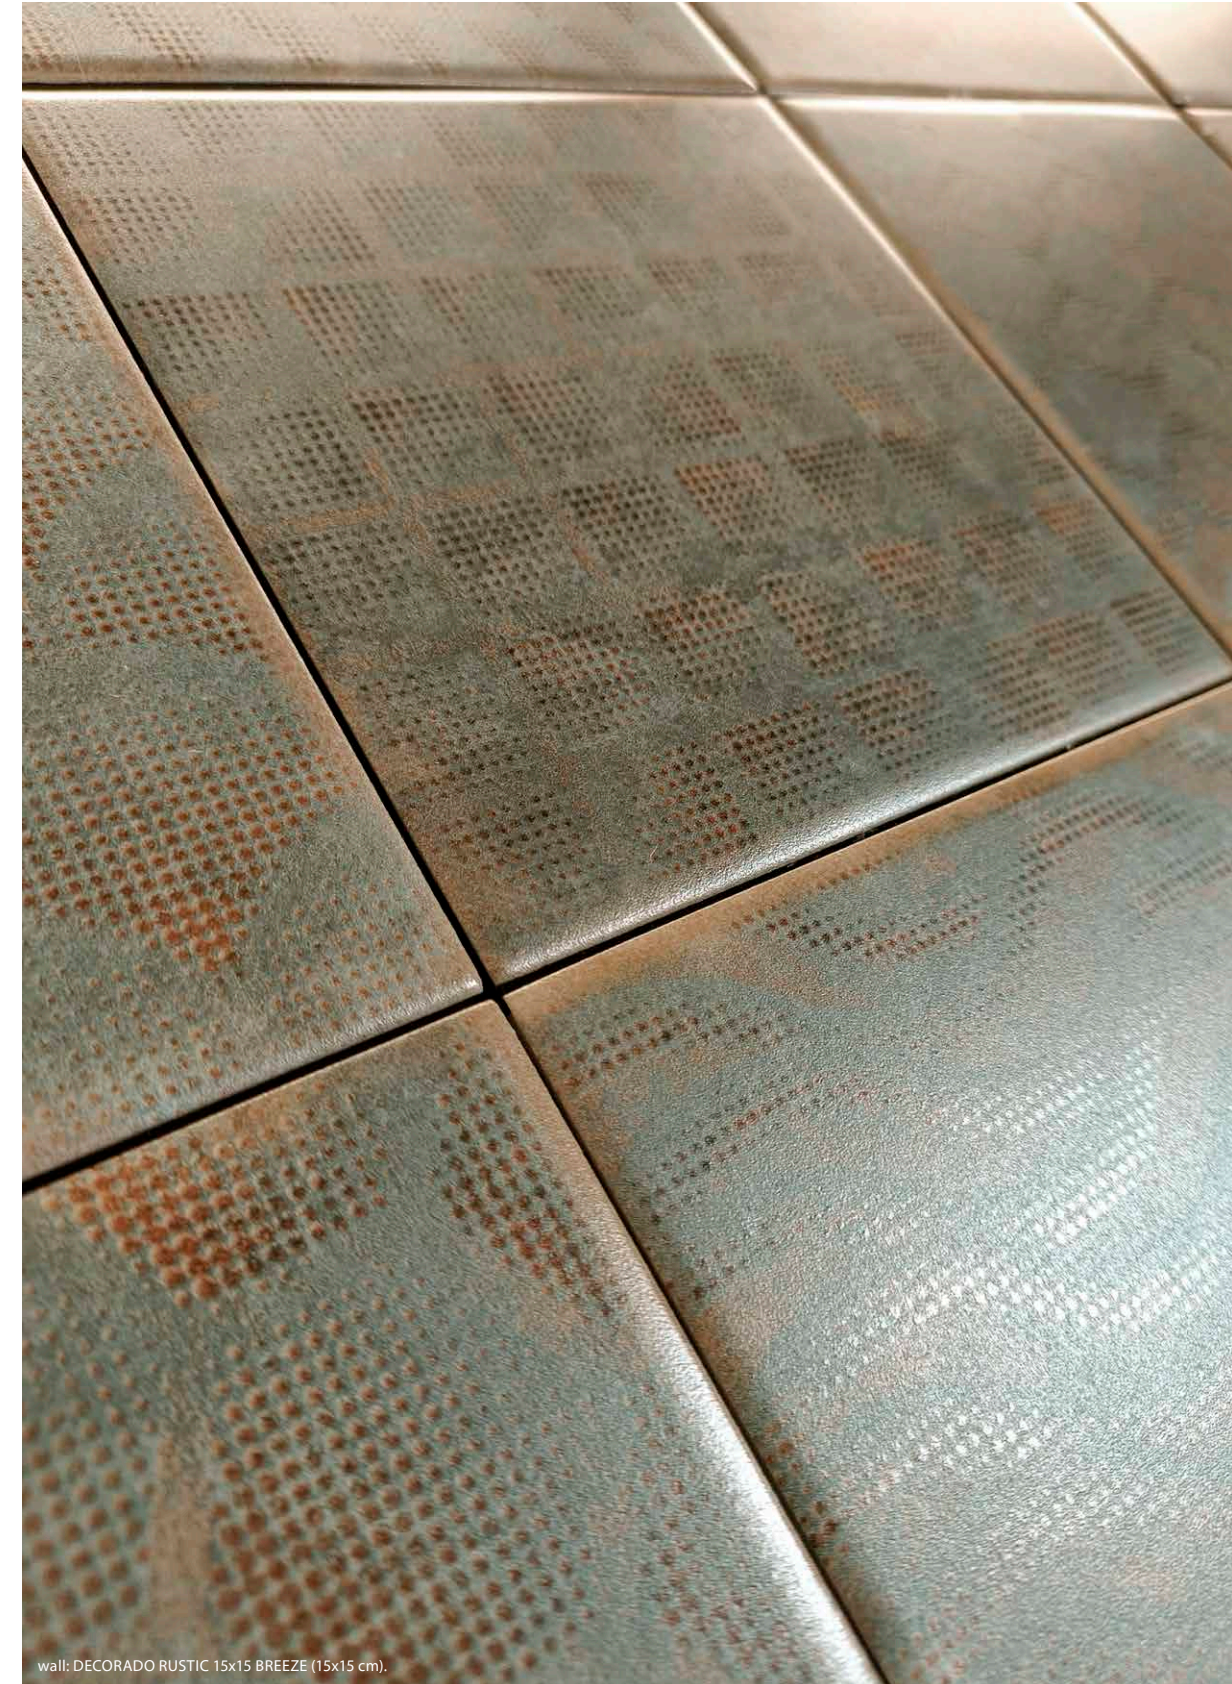

ESSENZA 15x15 | 15x15 cm | 001	DECORADO FLOWER 15x15 | 15x15 cm | 002	DECORADO RUSTIC 15x15 | 15x15 cm | 002
 BREEZE	 BREEZE	 BREEZE
 SIENA	 SIENA	 SIENA
 CLAY	 CLAY	 CLAY
 WHITE	 WHITE	 WHITE
 ARTIC	 ARTIC	 ARTIC
 BLUE	 BLUE	 BLUE

FORMATOS DISPONIBLES AVAILABLE FORMATS	ACABADO MATE MATT FINISH
15x15 cm · 5,9"x5,9"	ESSENZA 15x15 | 001
	DECORADO FLOWER 15x15 | 002
	DECORADO RUSTIC 15x15 | 002
Nº DISEÑOS POR FORMATO · Nº DESIGNS BY FORMAT: | 15x15: 12 |	

| PORCELÁNICO · PORCELAIN | NO RECTIFICADO · NON RECTIFIED | ACABADO MATE · MATT FINISH |

ESSENZA_{collection}

ONZA
BY AZTECA