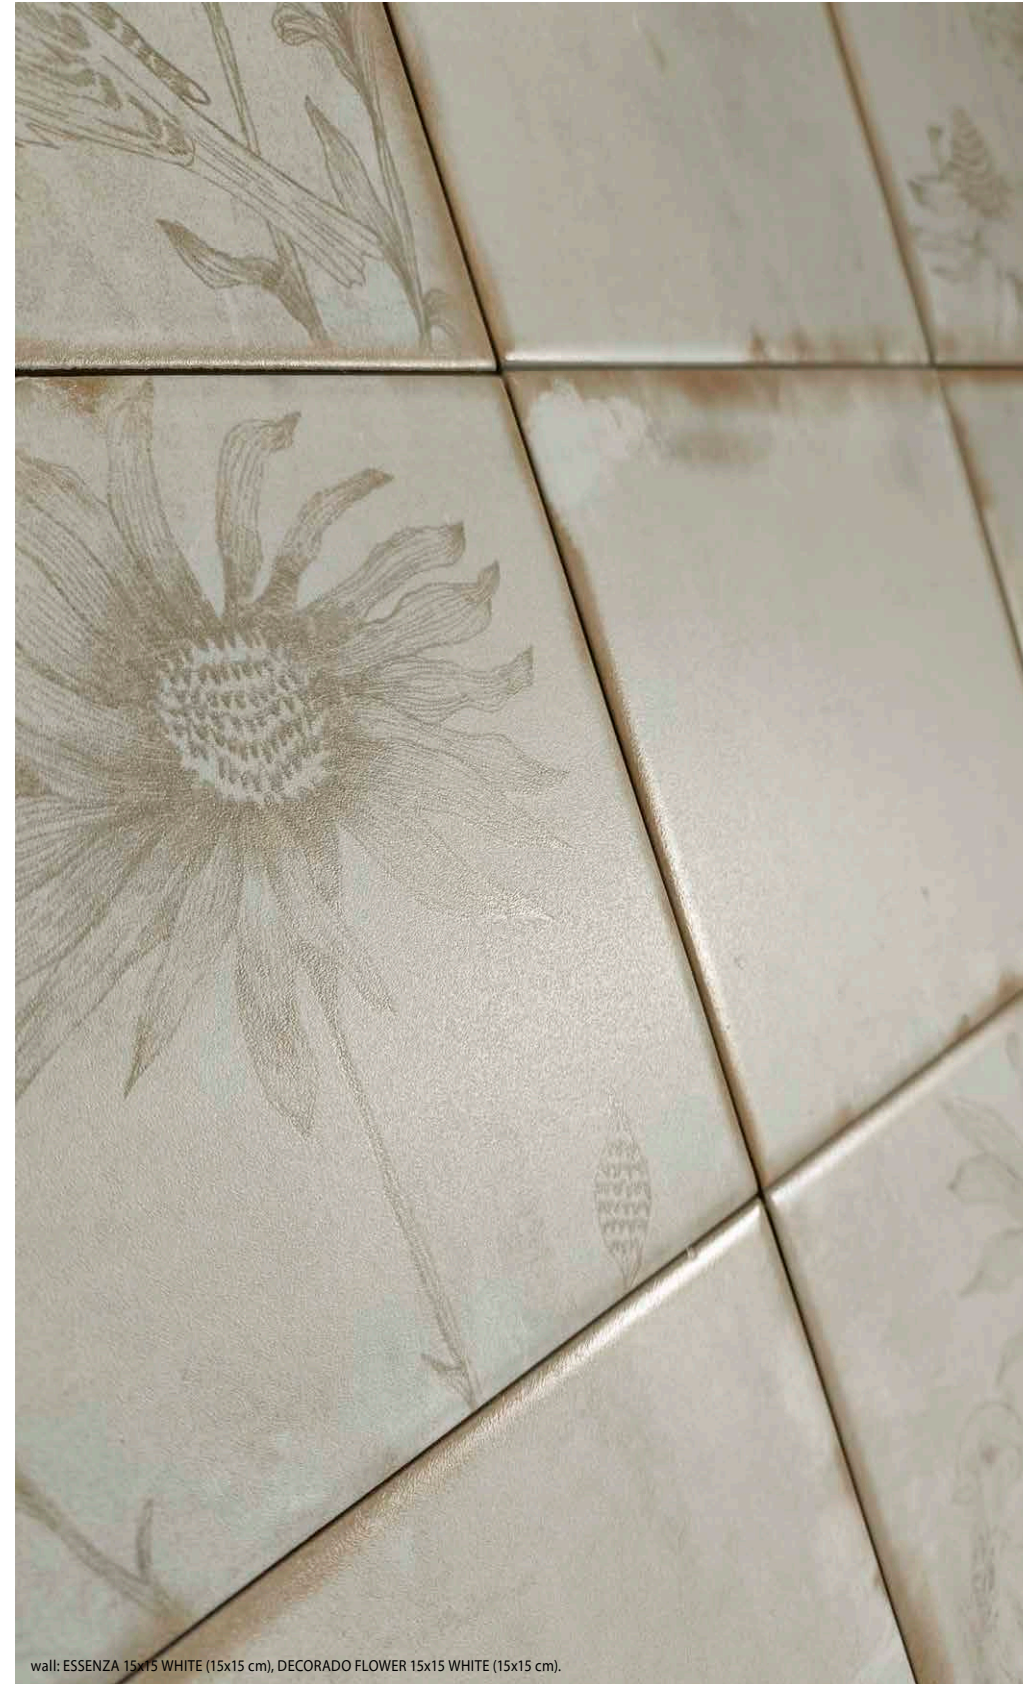

ESSENZA 15x15 | 15x15 cm | 001	DECORADO FLOWER 15x15 | 15x15 cm | 002	DECORADO RUSTIC 15x15 | 15x15 cm | 002
 BREEZE	 BREEZE	 BREEZE
 SIENA	 SIENA	 SIENA
 CLAY	 CLAY	 CLAY
 WHITE	 WHITE	 WHITE
 ARTIC	 ARTIC	 ARTIC
 BLUE	 BLUE	 BLUE

FORMATOS DISPONIBLES AVAILABLE FORMATS	ACABADO MATE MATT FINISH
15x15 cm · 5,9"x5,9"	ESSENZA 15x15 | 001
	DECORADO FLOWER 15x15 | 002
	DECORADO RUSTIC 15x15 | 002
Nº DISEÑOS POR FORMATO · Nº DESIGNS BY FORMAT: | 15x15: 12 |	

| PORCELÁNICO · PORCELAIN | NO RECTIFICADO · NON RECTIFIED | ACABADO MATE · MATT FINISH |

ESSENZA_{collection}

ONZA
BY AZTECA