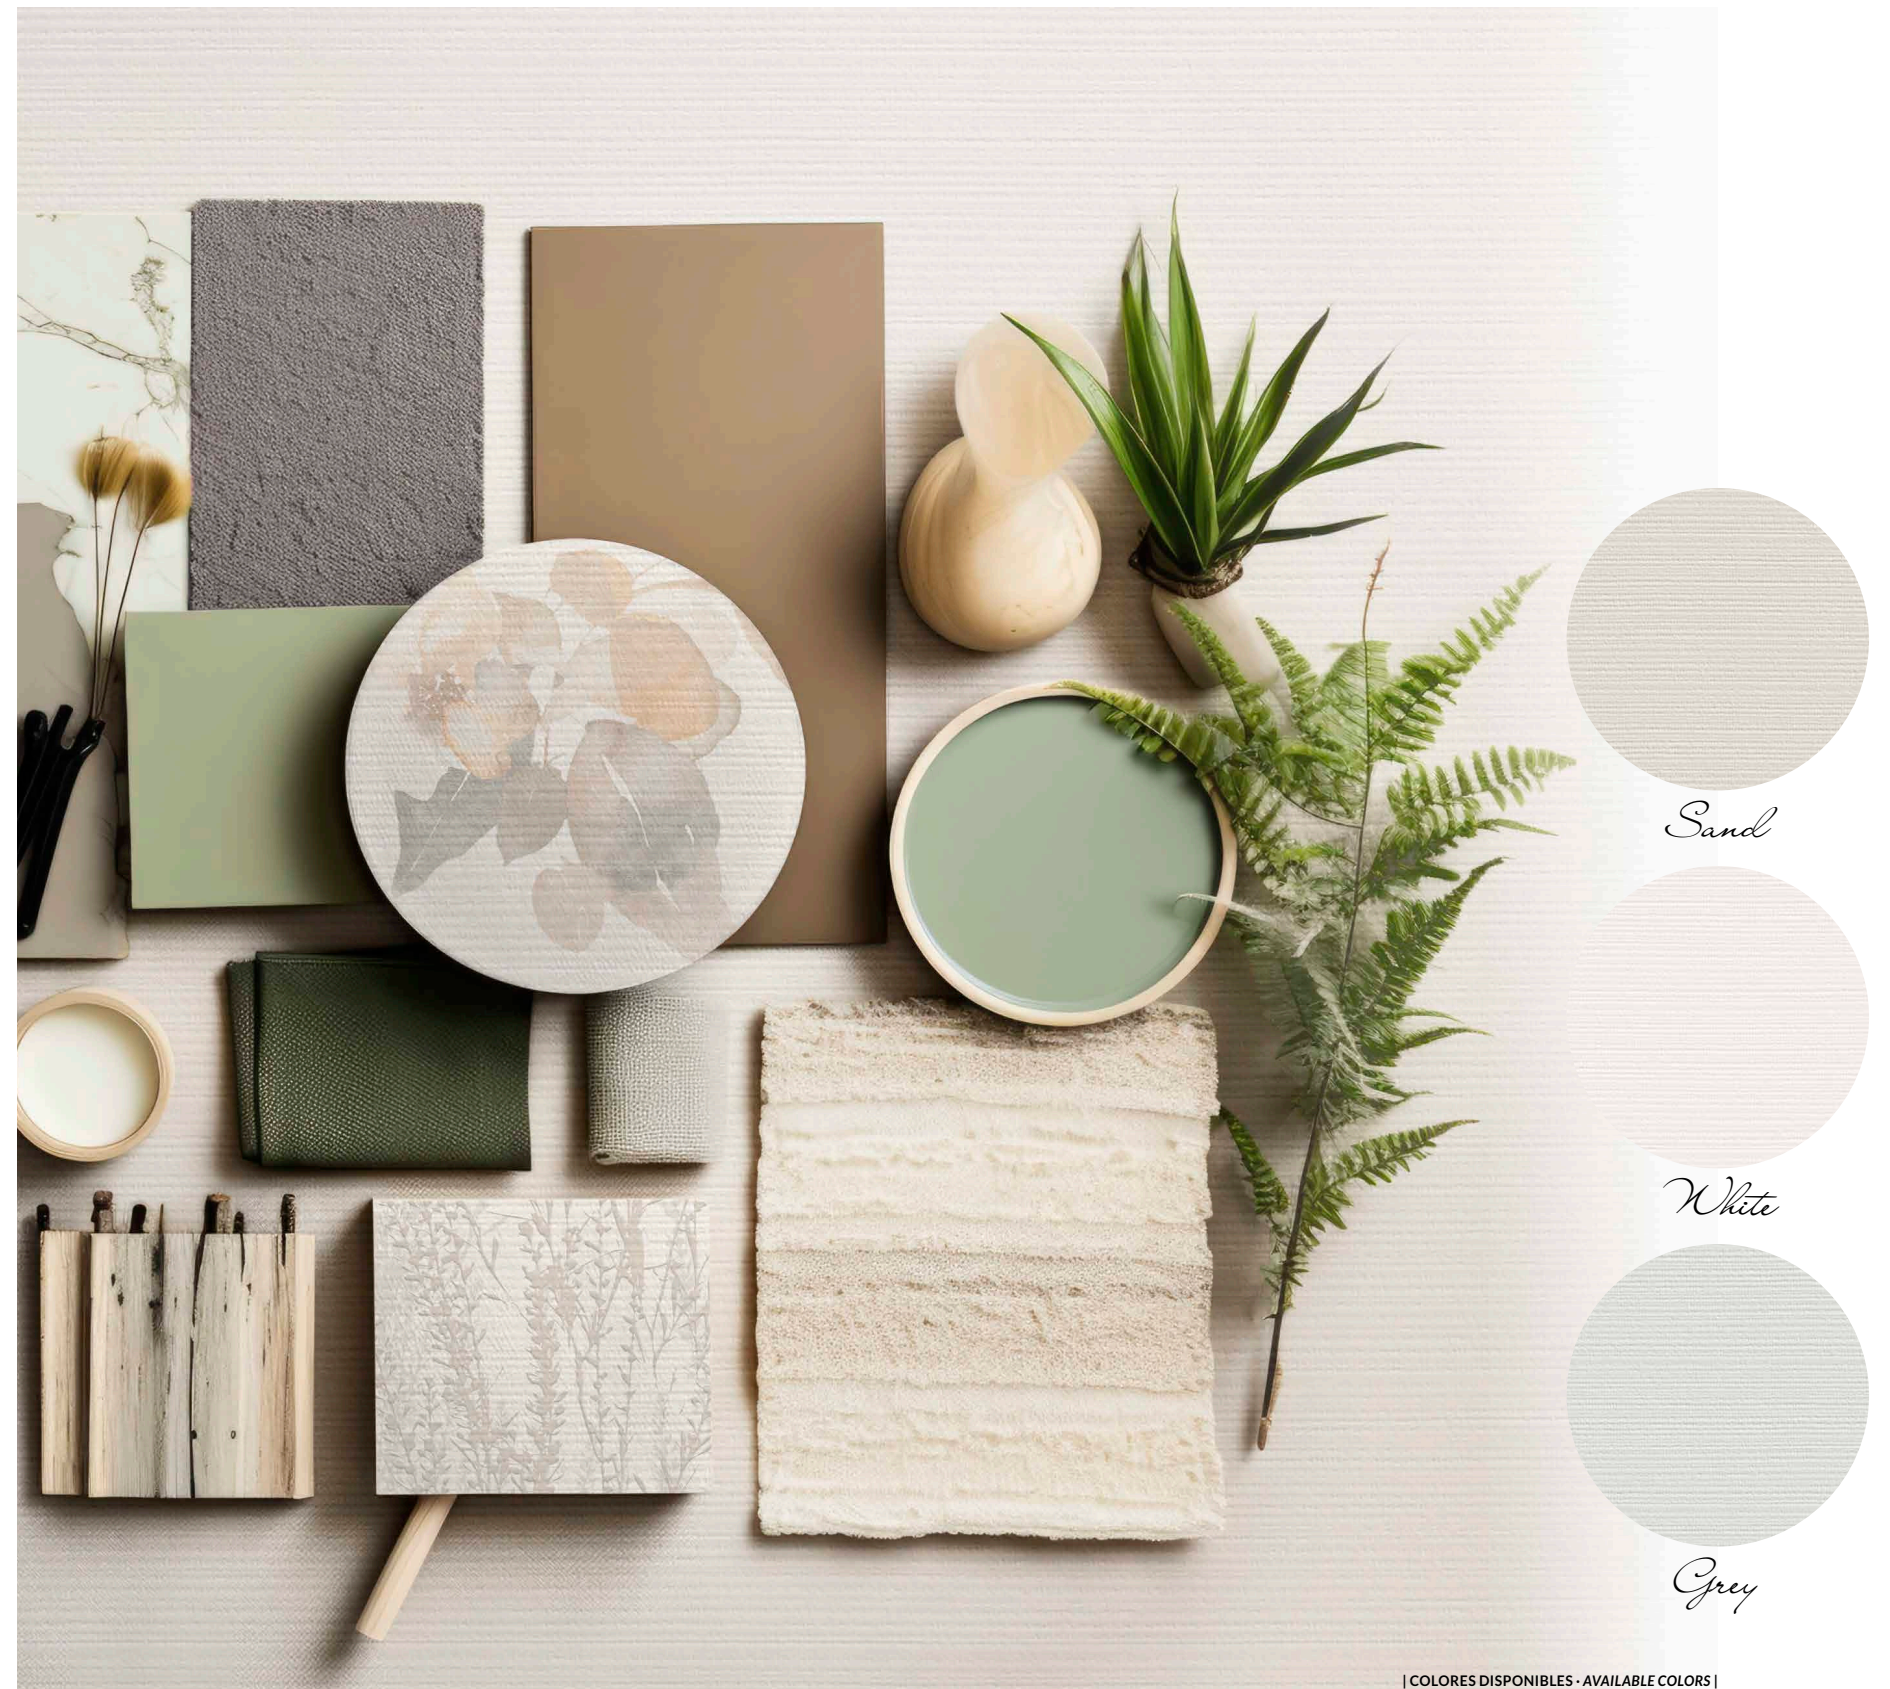

| COLORES DISPONIBLES · AVAILABLE COLORS |

ANGORA_{collection}

AZTECA