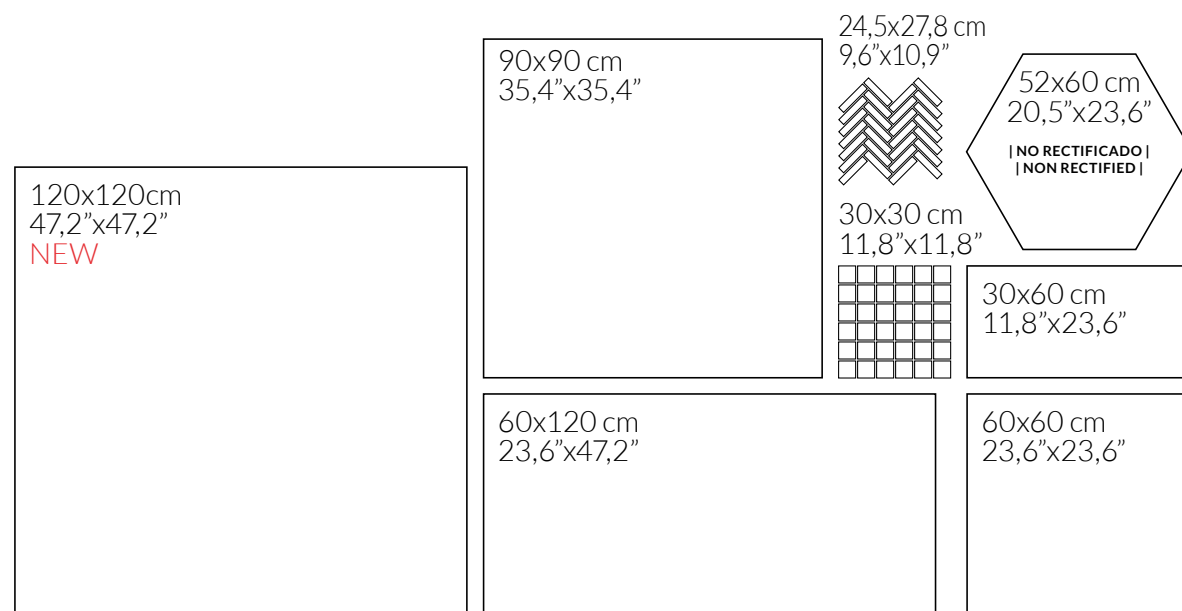

FORMATOS DISPONIBLES AVAILABLE FORMATS	ACABADO NATURAL NATURAL FINISH 	ACABADO ANTIDESLIZANTE SLIP RESISTANCE FINISH 	ACABADO LAPADO BRILLO NATURAL LAPATTO FINISH
120x120 cm · 47,2"x47,2"	CALACATTA NAT 120x120 | B09 (gold)	---	---
90x90 cm · 35,4"x35,4"	CALACATTA NAT 9090 | B50	CALACATTA DRY 9090 | B51	CALACATTA LUX 9090 | B52
60x120 cm · 23,6"x47,2"	CALACATTA NAT 120 | B85	CALACATTA DRY 120 | B86	CALACATTA LUX 120 | B83
60x60 cm · 23,6"x23,6"	CALACATTA NAT 60 | B35	CALACATTA DRY 60 | B36	CALACATTA LUX 60 | B37
52x60 cm · 20,5"x23,6"	CALACATTA NAT HEX60 | B12	CALACATTA DRY HEX60 | B13	---
30x60 cm · 11,8"x23,6"	CALACATTA NAT 3060 | B35	CALACATTA DRY 3060 | B36	CALACATTA LUX 3060 | B37
30x30 cm · 11,8"x11,8"	MOSAICO CALACATTA NAT T5 | P70 	---	MOSAICO CALACATTA LUX T5 | P60
24,5x27,8 cm · 9,6"x10,9"	---	---	MOSAICO CALACATTA LUX M | P60

Nº DISEÑOS POR FORMATO · Nº DESIGNS BY FORMAT: | 120x120: 8 | 90x90: 12 | 60x120: 16 | 60x60: 32 | 52x60: 16 | 30x60: 64 |

| PORCELÁNICO · PORCELAIN | RECTIFICADO · RECTIFIED | DESTONIFICADO V2 · DESTONIFIED V2 |

CALACATTA collection

AZTECA