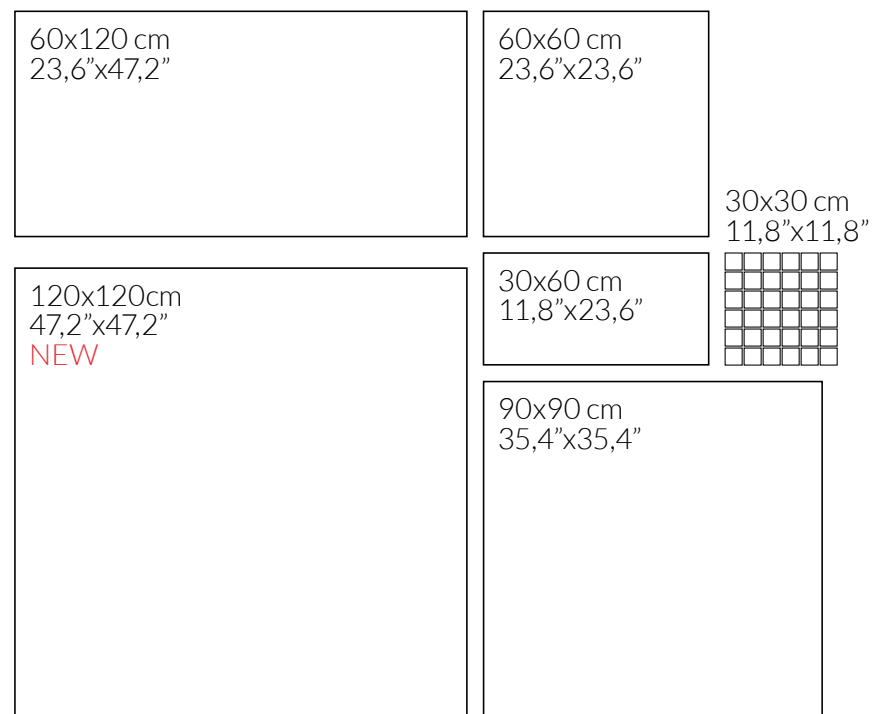

FORMATOS DISPONIBLES AVAILABLE FORMATS	ACABADO NATURAL NATURAL FINISH	ACABADO ANTIDESLIZANTE SLIP RESISTANCE FINISH	ACABADO LAPADO BRILLO GLOSSY LAPATTO FINISH
120x120 cm · 47,2"x47,2"	STUDIO 120x120 | B09 (cream, white, grey, ash)	---	---
90x90 cm · 35,4"x35,4"	STUDIO 9090 | B50	STUDIO DRY 9090 | B51 (cream, white, ash)	---
60x120 cm · 23,6"x47,2"	STUDIO 120 | B85	STUDIO DRY 120 | B86	STUDIO LUX 120 | B83
60x60 cm · 23,6"x23,6"	STUDIO 60 | B35	STUDIO DRY 60 | B36	STUDIO LUX 60 | B37
30x60 cm · 11,8"x23,6"	STUDIO 3060 | B35	STUDIO DRY 3060 | B36	STUDIO LUX 3060 | B37
30x30 cm · 11,8"x11,8"	MOSAICO STUDIO T5 | P70	---	---
TAMAÑO DEL LIENZO: 175x340 cm · GRAPHIC CHART SIZE: 68,9"x133,9"			

Cream

White

Grey

Ash

Graphite

| PORCELÁNICO · PORCELAIN | RECTIFICADO · RECTIFIED | DESTONIFICADO V3 · DESTONIFIED V3 |

STUDIO collection

AZTECA