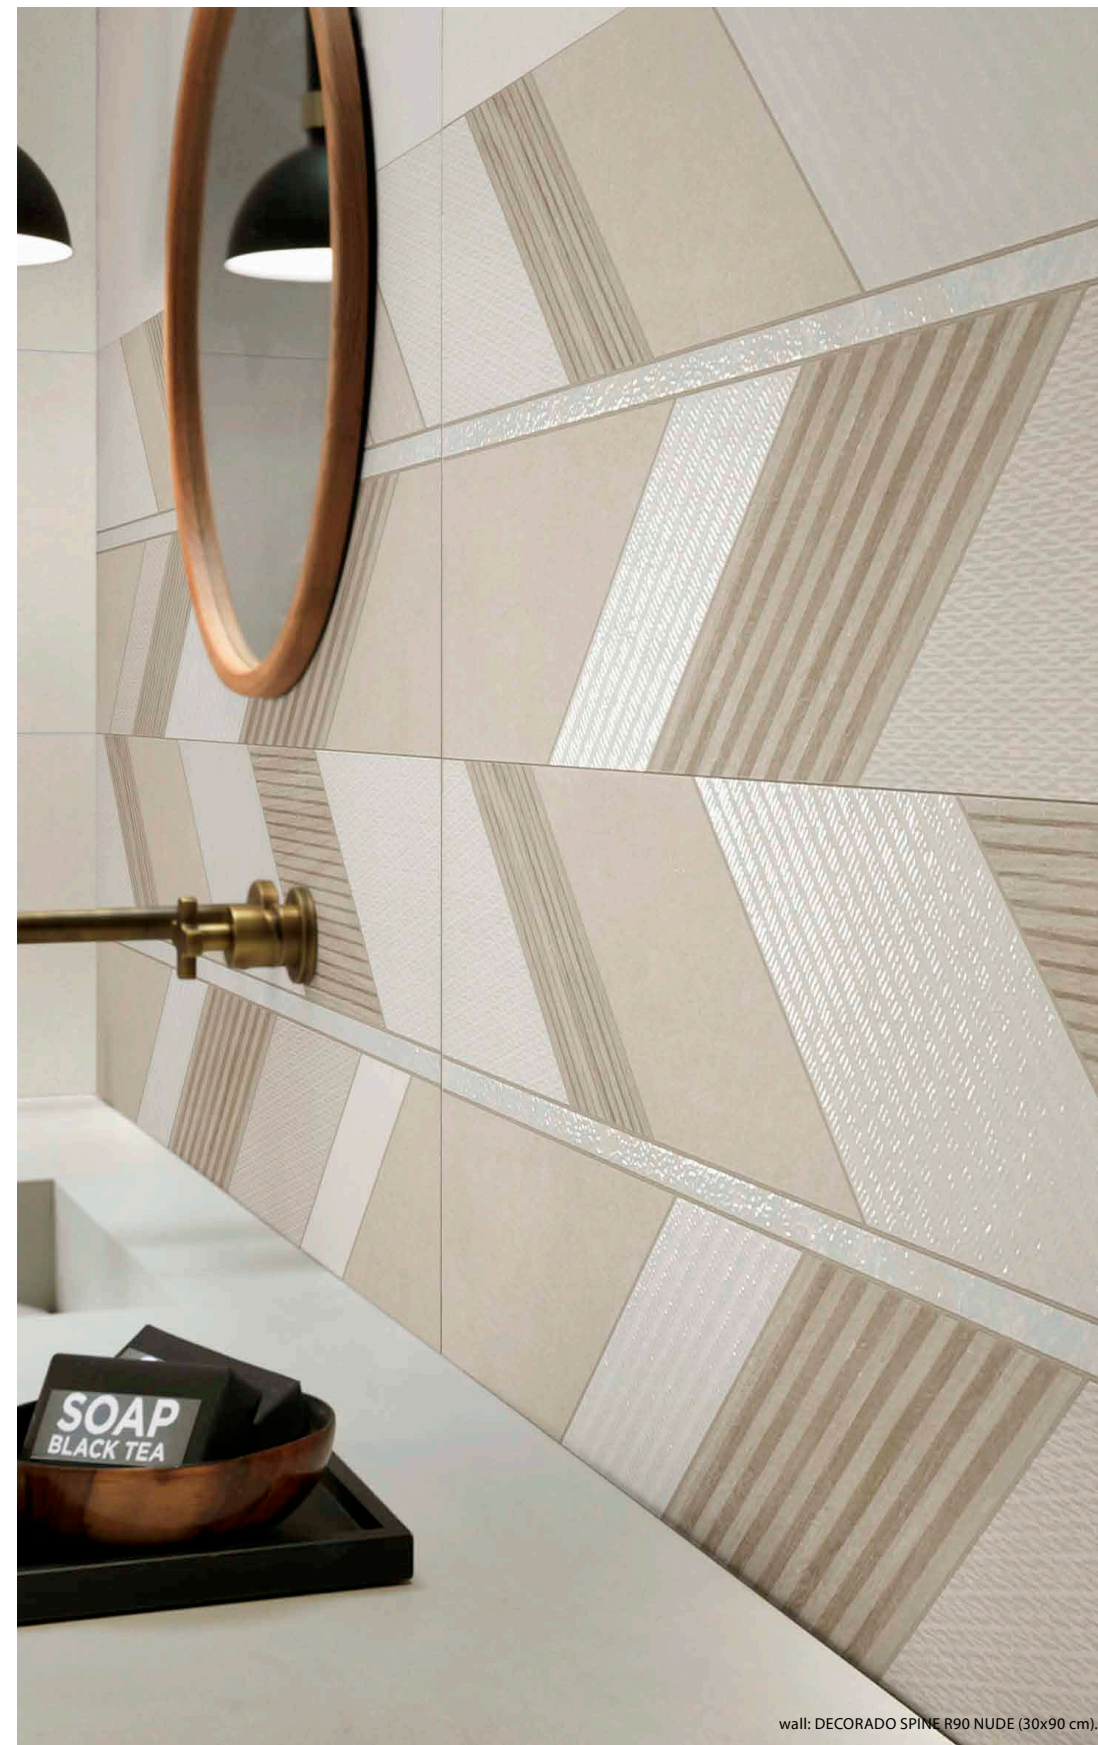

wall: DECORADO SPINE R90 NUDE (30x90 cm).

DECORADO SPINE R90 | 30x90 cm | **B44**
 Tres piezas diferentes. Unidad de venta: 1 caja.
 Three different pieces. Sales unit: 1 box.

NUDE

| PIEZAS DECORATIVAS · DECORATIVE PIECES |