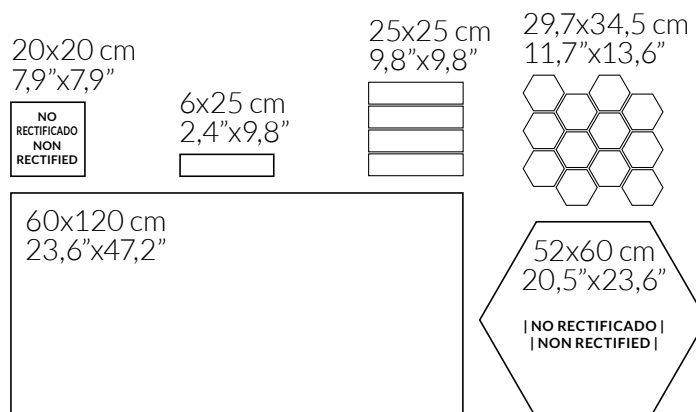

FORMATOS DISPONIBLES AVAILABLE FORMATS	ACABADO NATURAL NATURAL FINISH  >0,42	ACABADO LAPADO BRILLO GLOSSY LAPATTO FINISH 
90x90 cm · 35,4"x35,4"	AMAZONAS 9090 B50	---
60x120 cm · 23,6"x47,2"	AMAZONAS 120 B85	AMAZONAS LUX 120 B83
60x60 cm · 23,6"x23,6"	AMAZONAS 60 B35	AMAZONAS LUX 60 B37
30x60 cm · 11,8"x23,6"	AMAZONAS 3060 B35	AMAZONAS LUX 3060 B37
Nº DISEÑOS POR FORMATO · Nº DESIGNS BY FORMAT: 90x90: 9 60x120: 12 60x60: 24 30x60: 48		

Natural finish

wall: CRISTALLO LUX 120 GRIGIO (60x120 cm).
floor: NEBRASKA 30 ROBLE (30x120 cm).

Sapat to finish

DECORADO AQUARELLE 2020 SAGE (20x20 cm).

FORMATOS DISPONIBLES AVAILABLE FORMATS	ACABADO NATURAL NATURAL FINISH
60x120 cm · 23,6"x47,2"	KALEIDOSCOPE 120 B85
	DECORADO TILIA 120 B92 (nude, taupe, white)
52x60 cm · 20,5"x23,6"	KALEIDOSCOPE HEX60 B12
	DECORADO TILIA HEX60 B14 (off white)
29,7x34,5 cm · 11,7"x13,6"	KALEIDOSCOPE MOSAIC HEX TILIA P18 (nude, taupe, white)
25x25 cm · 9,8"x9,8"	KALEIDOSCOPE MOSAIC BRICK ORO P19 (nude, taupe, white)
20x20 cm · 7,9"x7,9"	KALEIDOSCOPE 2020 O09
	DECORADO AQUARELLE 2020 O10 (sage, warm)
6x25 cm · 2,4"x9,8"	KALEIDOSCOPE 6x25 GLOSSY O11
TAMAÑO DEL LIENZO: 100x300 cm · GRAPHIC CHART SIZE: 39,4"x118,1"	