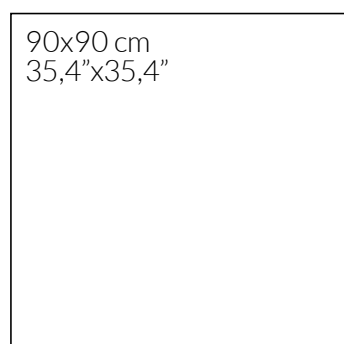

FORMATOS DISPONIBLES AVAILABLE FORMATS	ACABADO NATURAL NATURAL FINISH  >0,42	ACABADO LAPADO BRILLO GLOSSY LAPATTO FINISH 
90x90 cm · 35,4"x35,4"	AMAZONAS 9090 B50	---
60x120 cm · 23,6"x47,2"	AMAZONAS 120 B85	AMAZONAS LUX 120 B83
60x60 cm · 23,6"x23,6"	AMAZONAS 60 B35	AMAZONAS LUX 60 B37
30x60 cm · 11,8"x23,6"	AMAZONAS 3060 B35	AMAZONAS LUX 3060 B37
Nº DISEÑOS POR FORMATO · Nº DESIGNS BY FORMAT: 90x90: 9 60x120: 12 60x60: 24 30x60: 48		