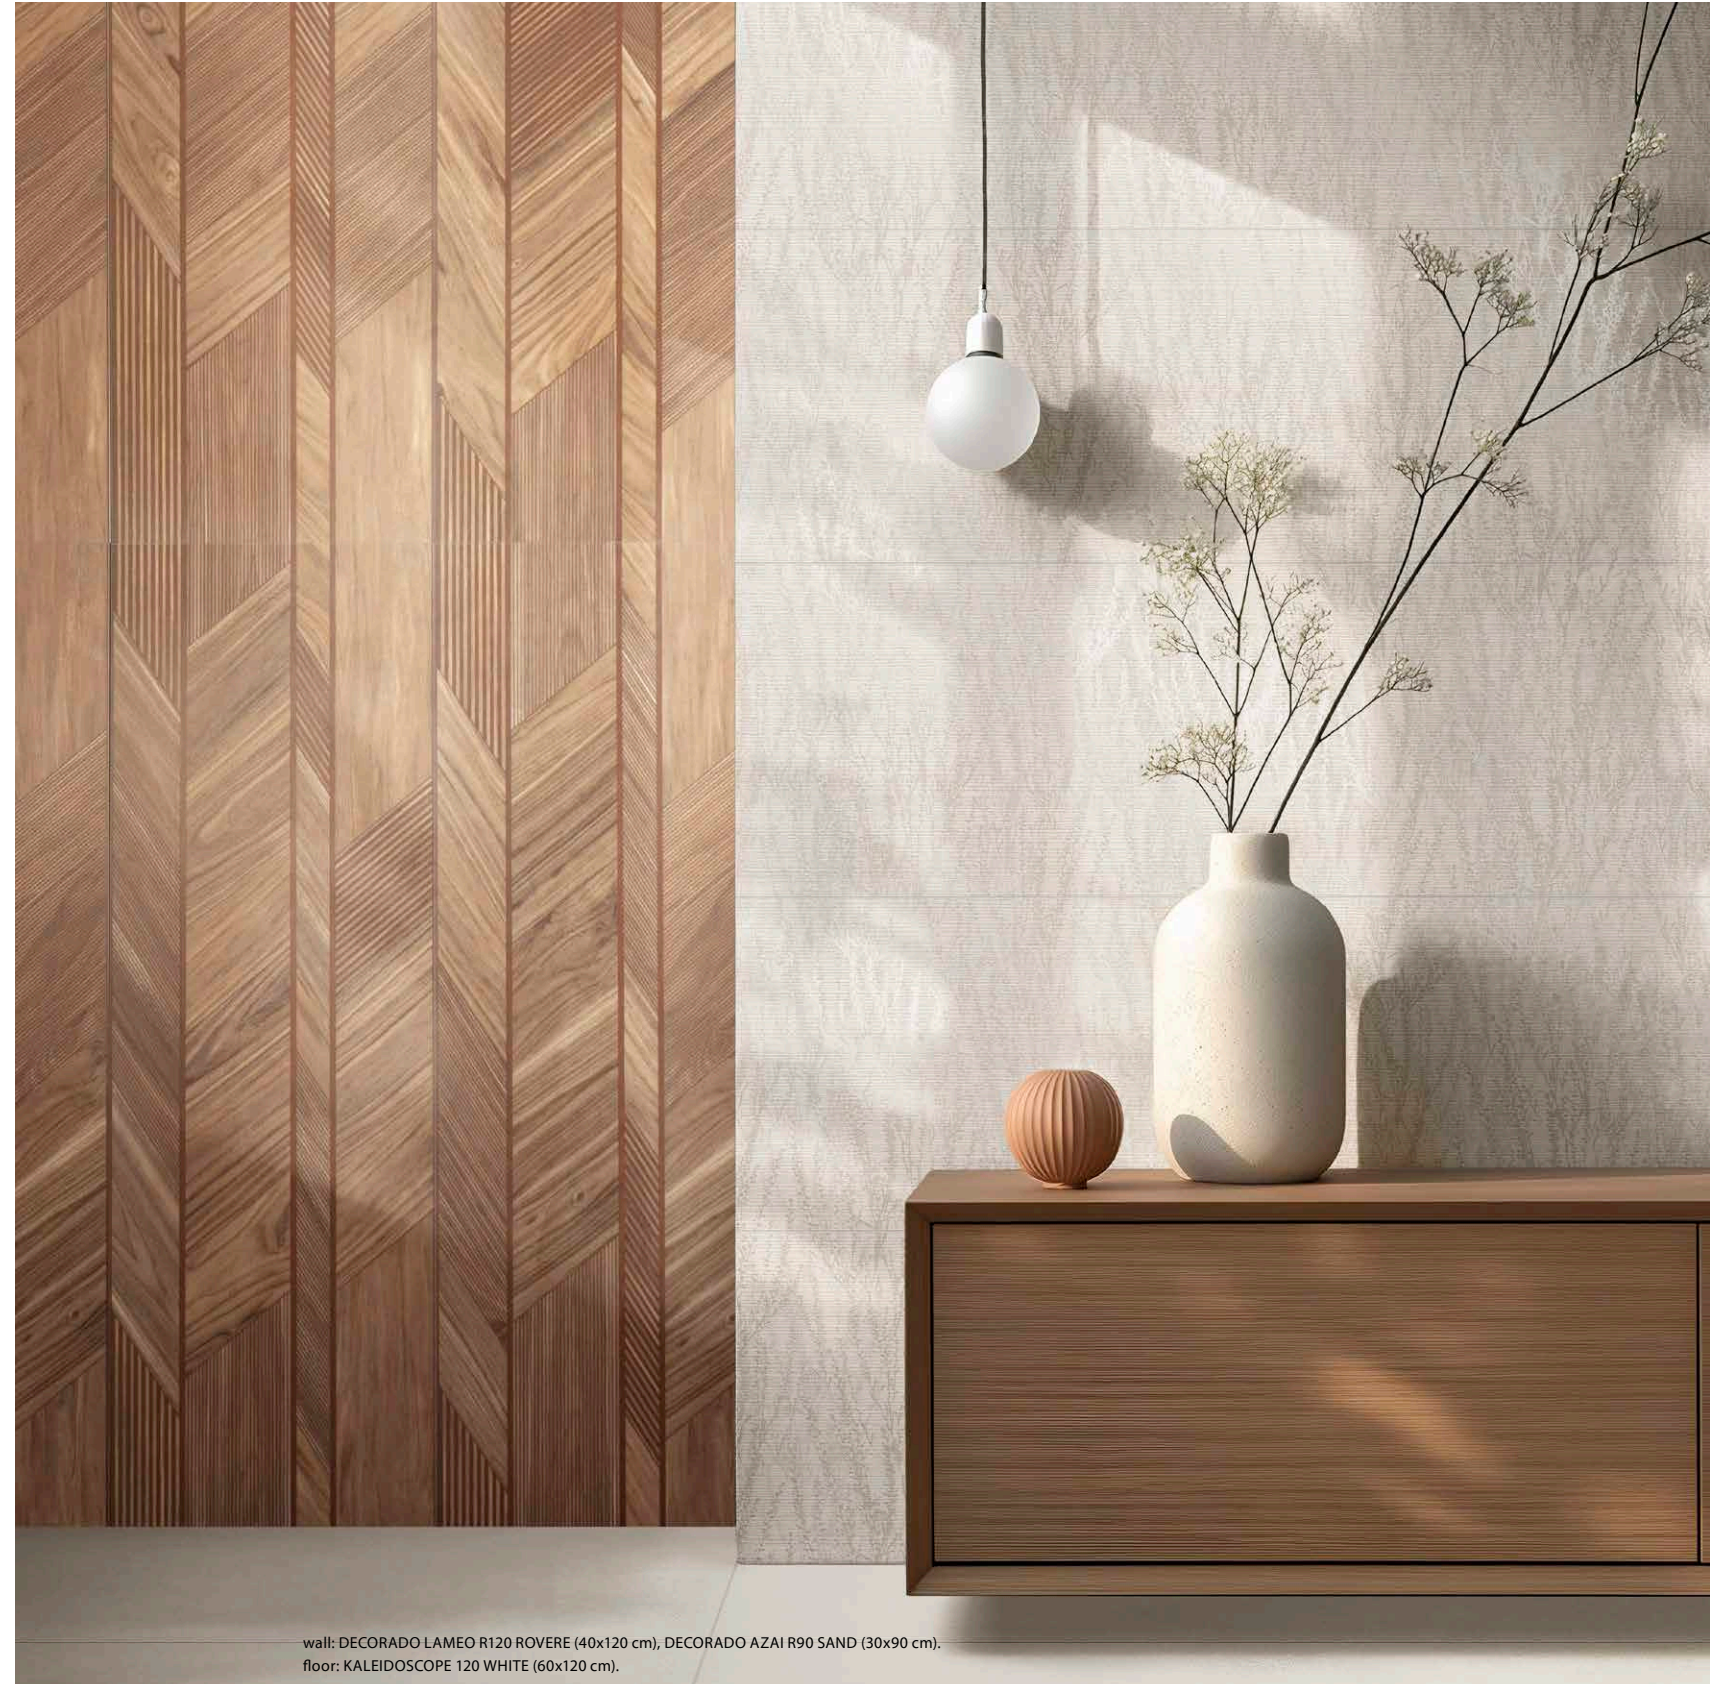

| PASTA BLANCA · WHITE BODY | RECTIFICADO · RECTIFIED | DESTONIFICADO V3 · DESTONIFIED V3 |