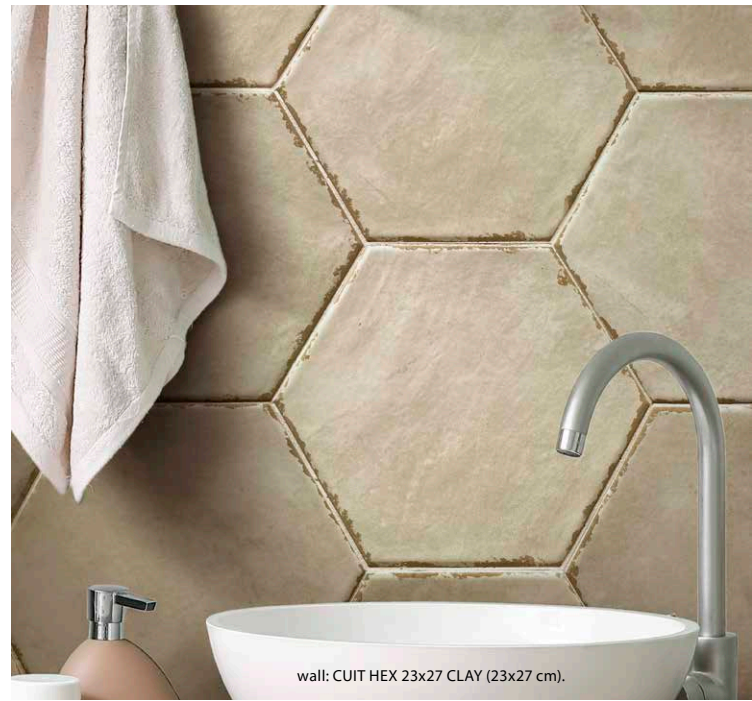

wall: CUIT HEX 23x27 WHITE (23x27 cm).

wall: CUIT HEX 23x27 CLAY (23x27 cm).

FORMATOS DISPONIBLES AVAILABLE FORMATS	ACABADO MATE MATT FINISH
23x27 cm - 9"x10,6"	CUIT HEX 23x27 | 003
	DECORADO HIDRIC HEX 23x27 | 004
	DECORADO STAR HEX 23x27 | 004
Nº DISEÑOS POR FORMATO · Nº DESIGNS BY FORMAT: | 23x27: 12 |