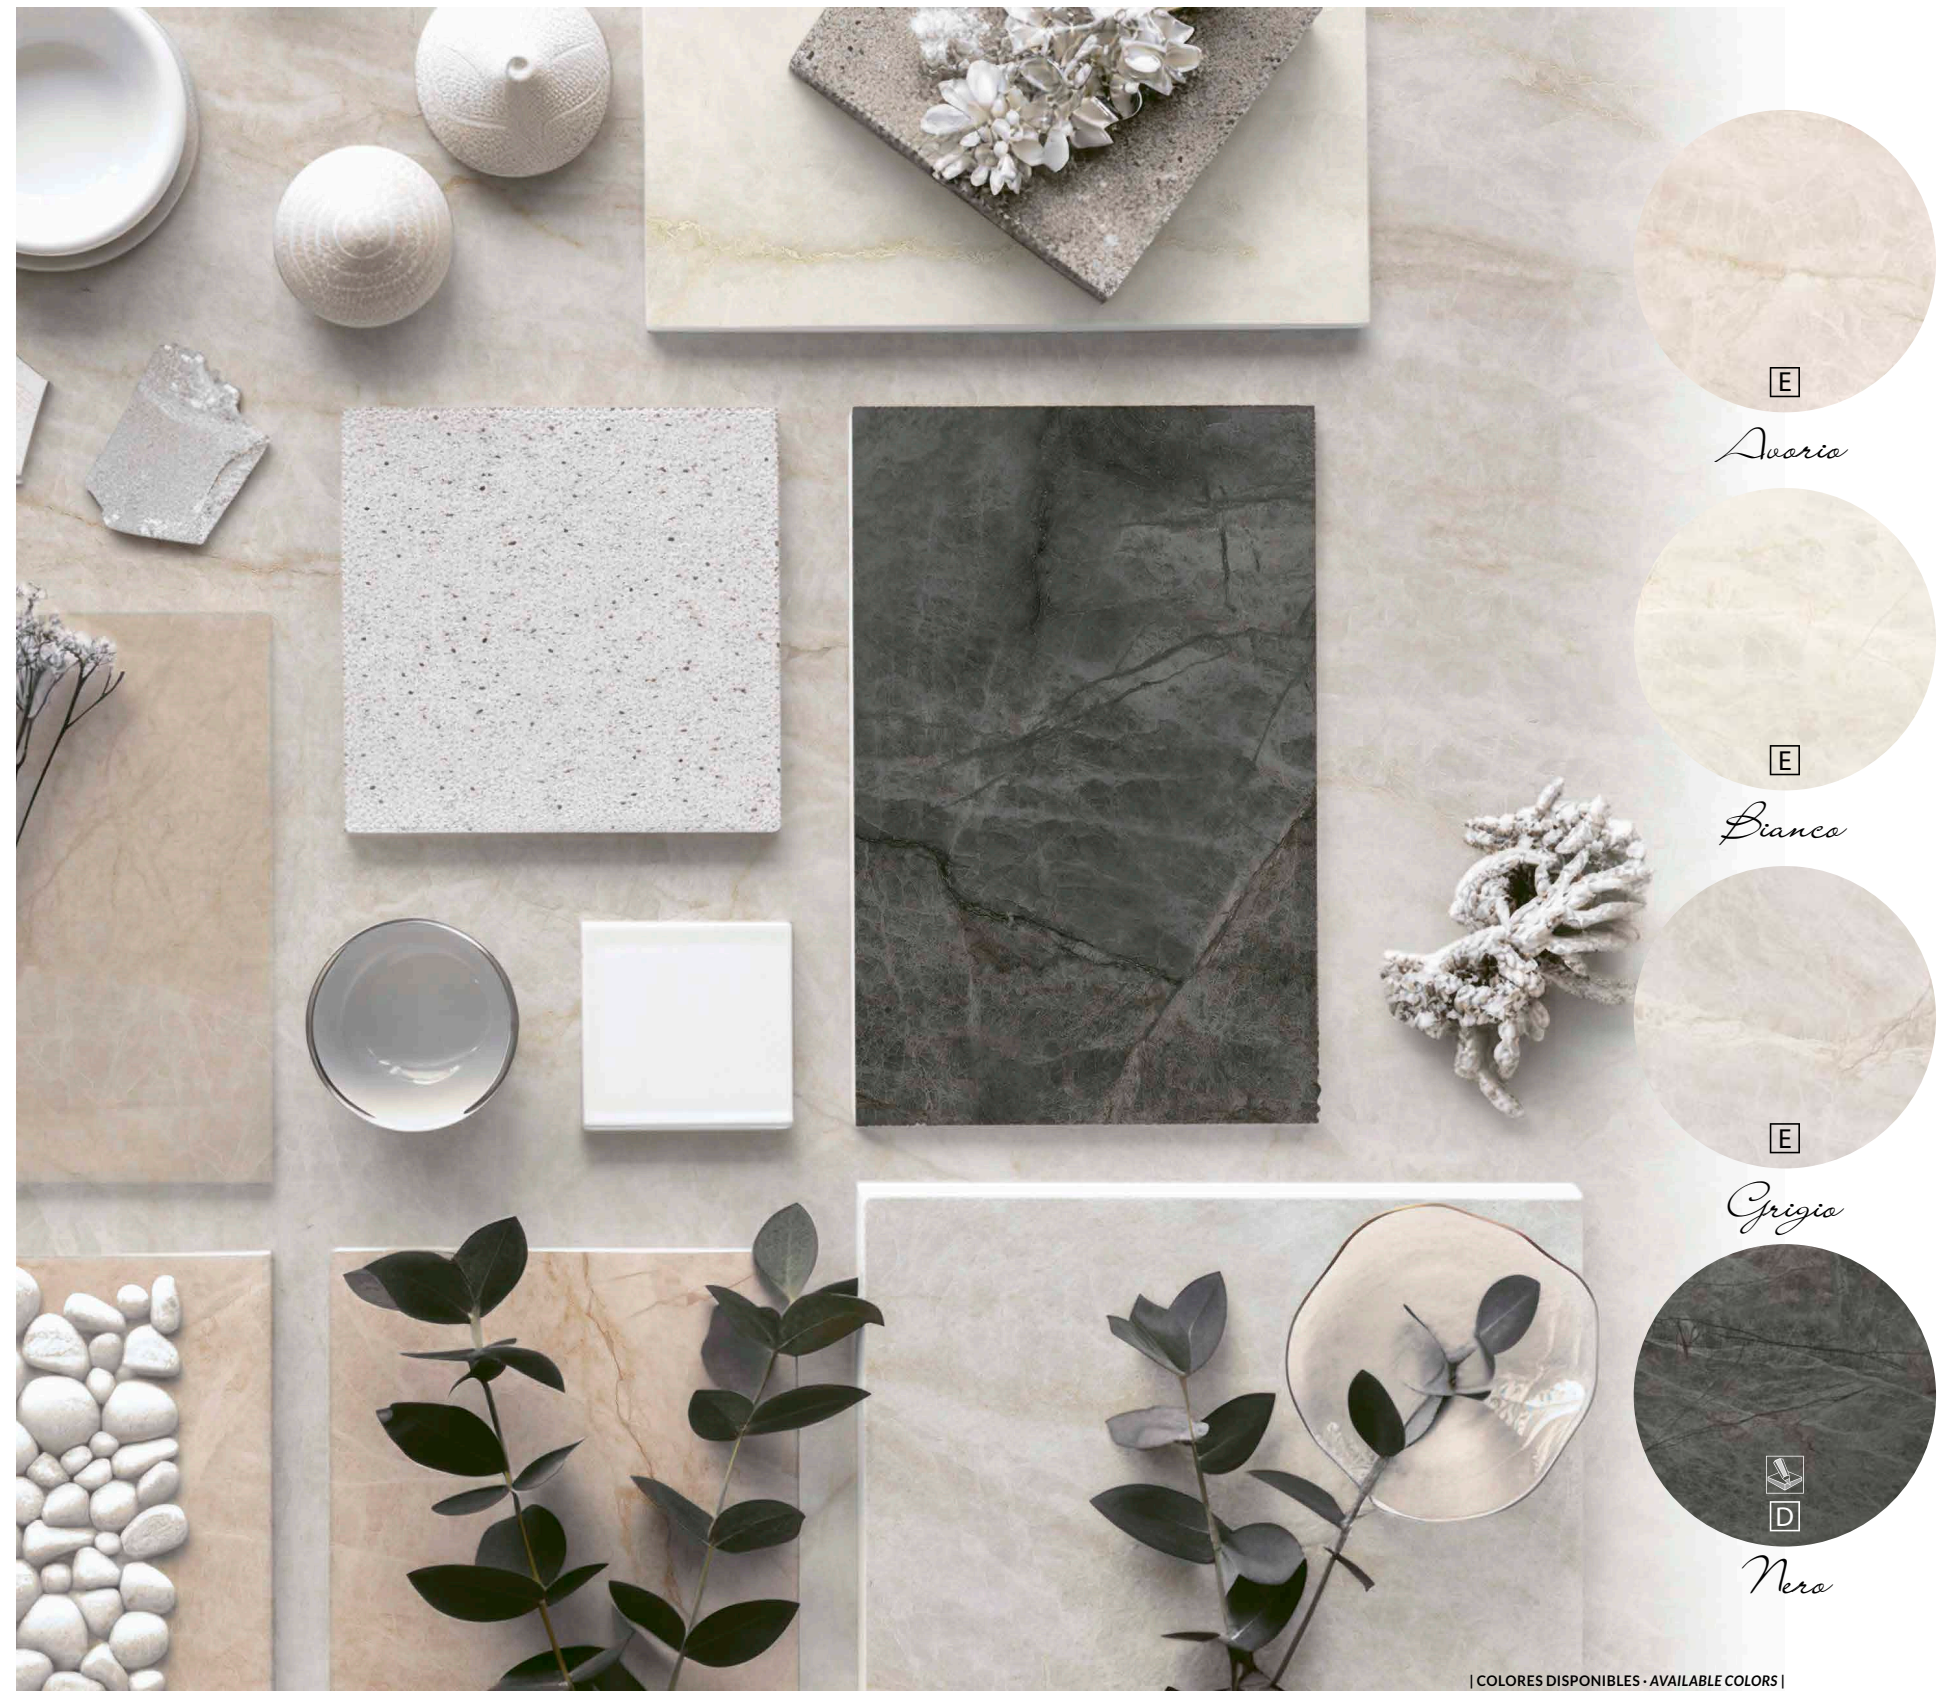

| PORCELÁNICO · PORCELAIN | RECTIFICADO · RECTIFIED | DESTONIFICADO V2 · DESTONIFIED V2 |

CRISTALLO collection

wall: DECORADO 2 HABANA 120 AVORIO-GOLD (60x120 cm).
floor: CRISTALLO 120 AVORIO (60x120 cm).