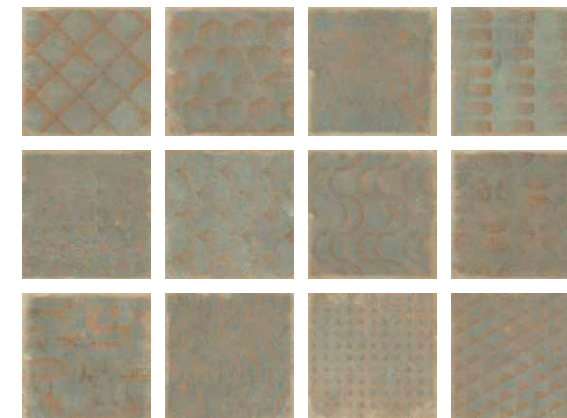

| PIEZAS DECORATIVAS - DECORATIVE PIECES |

Decorado Flower

Nº diseños / Nº designs DECORADO FLOWER: 12

wall: DECORADO RUSTIC 15x15 BREEZE (15x15 cm).

| PIEZAS DECORATIVAS - DECORATIVE PIECES |

Decorado Rustic