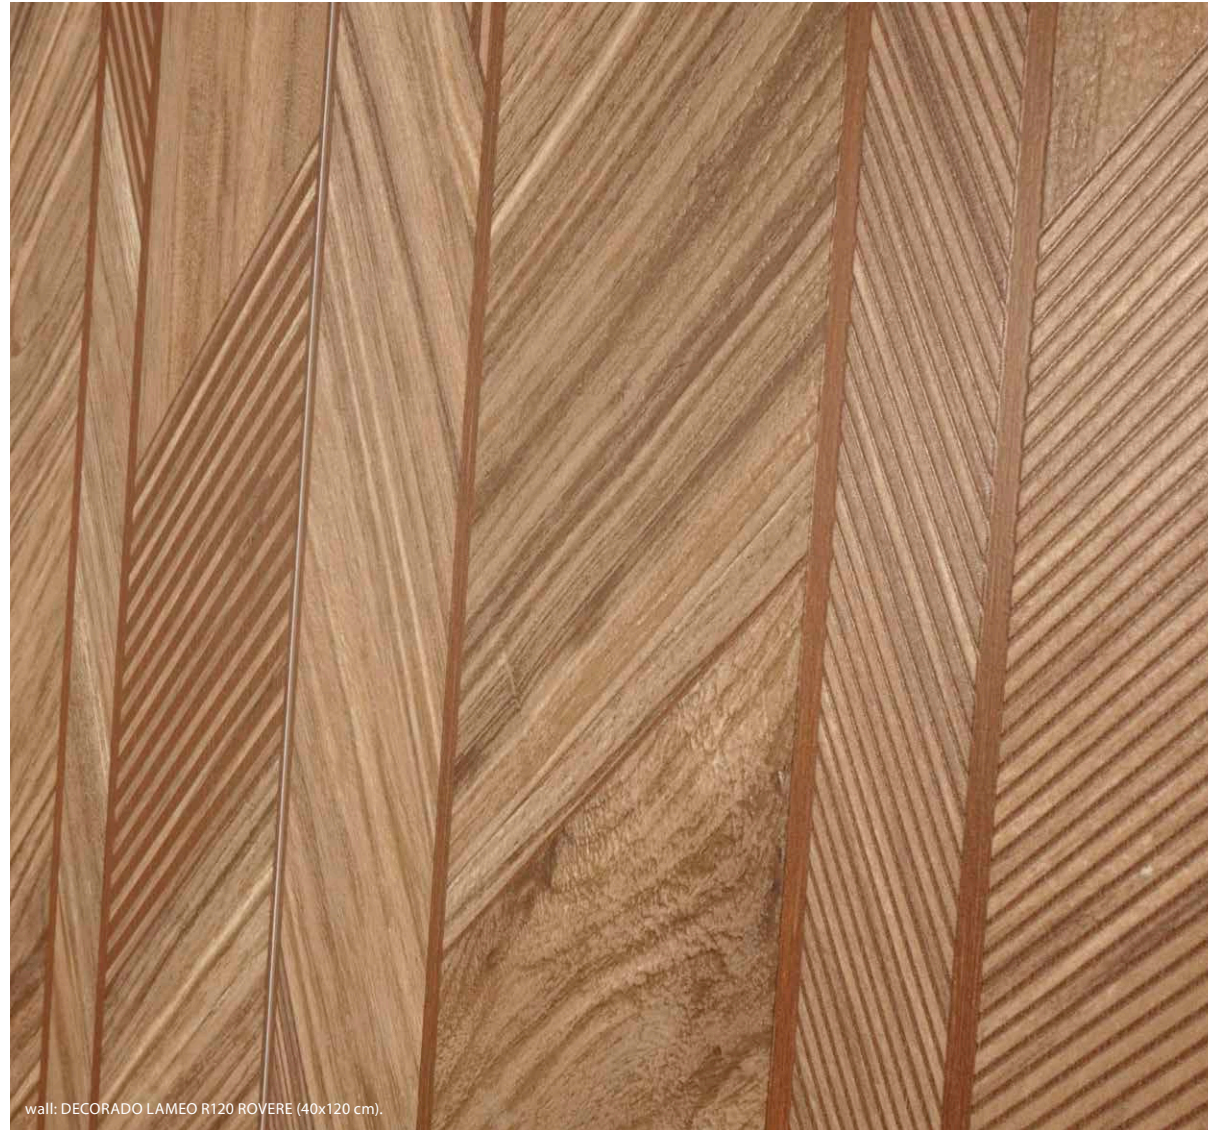

NEBRASKA HEX60 JENGA | 52x60 cm | B14

NOGAL

ROBLE

MIEL

| PIEZAS DECORATIVAS - DECORATIVE PIECES |

Nebraska Hex60 Jenga

FORMATOS DISPONIBLES AVAILABLE FORMATS	ACABADO NATURAL · NATURAL FINISH
40x120 cm · 15,7"x47,2"	DECORADO LAMEO R120 B95
Nº DISEÑOS POR FORMATO · Nº DESIGNS BY FORMAT: 40x120: 6	