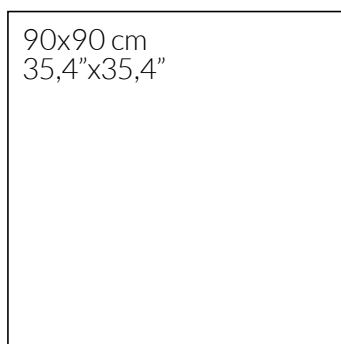

CEMENT collection

AZTECA

wall: CEMENT R90 CODE WHITE (30x90 cm).
floor: CEMENT 120 GREY (60x120 cm), CEMENT DRY 120 GREY (60x120 cm).

FORMATOS DISPONIBLES AVAILABLE FORMATS	ACABADO NATURAL NATURAL FINISH	ACABADO LAPADO BRILLO GLOSSY LAPATTO FINISH
90x90 cm · 35,4"x35,4"	CRISTALLO 9090 B50	---
60x120 cm · 23,6"x47,2"	CRISTALLO 120 B85	CRISTALLO LUX 120 B83 DECORADO 2 HABANA P94
TAMAÑO DEL LIENZO: DOS LIENZOS 120x280 cm · GRAPHIC CHART SIZE: TWO GRAPHIC CHARTS 47,2"x110,2"		