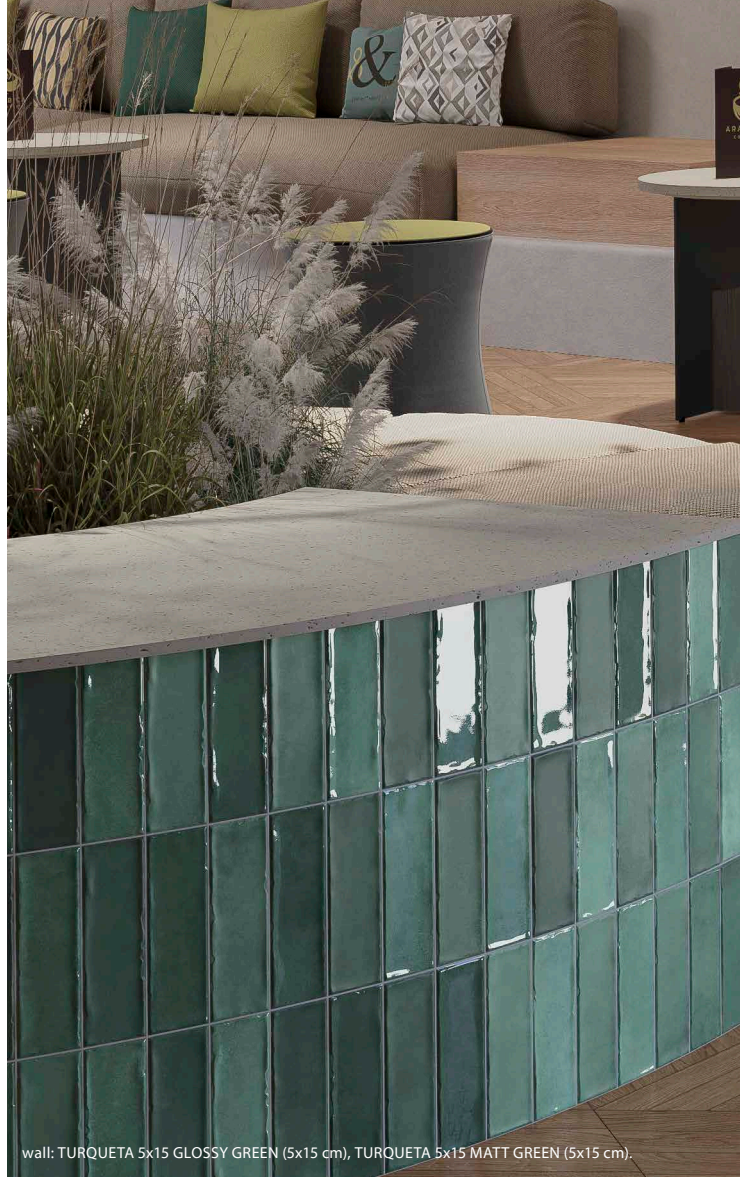

wall: TURQUETA 5x15 GLOSSY GREEN (5x15 cm), TURQUETA 5x15 MATT GREEN (5x15 cm).

wall: TURQUETA 5x15 GLOSSY BLUE (5x15 cm), TURQUETA 5x15 MATT BLUE (5x15 cm).
floor: NEBRASKA HEX60 JENGA NOGAL (52x60 cm).