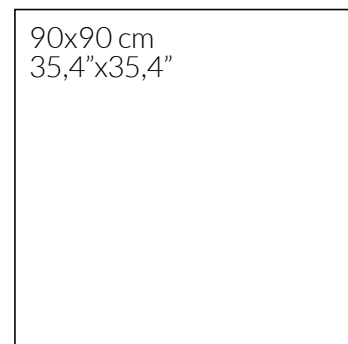

floor: SANTANYI 9090 GREY (90x90 cm), SANTANYI DRY 9090 GREY (90x90 cm).

| COLORES DISPONIBLES - AVAILABLE COLORS |

| PORCELÁNICO · PORCELAIN | RECTIFICADO · RECTIFIED | DESTONIFICADO V1 · DESTONIFIED V1 |

SANTANYI collection

AZTECA