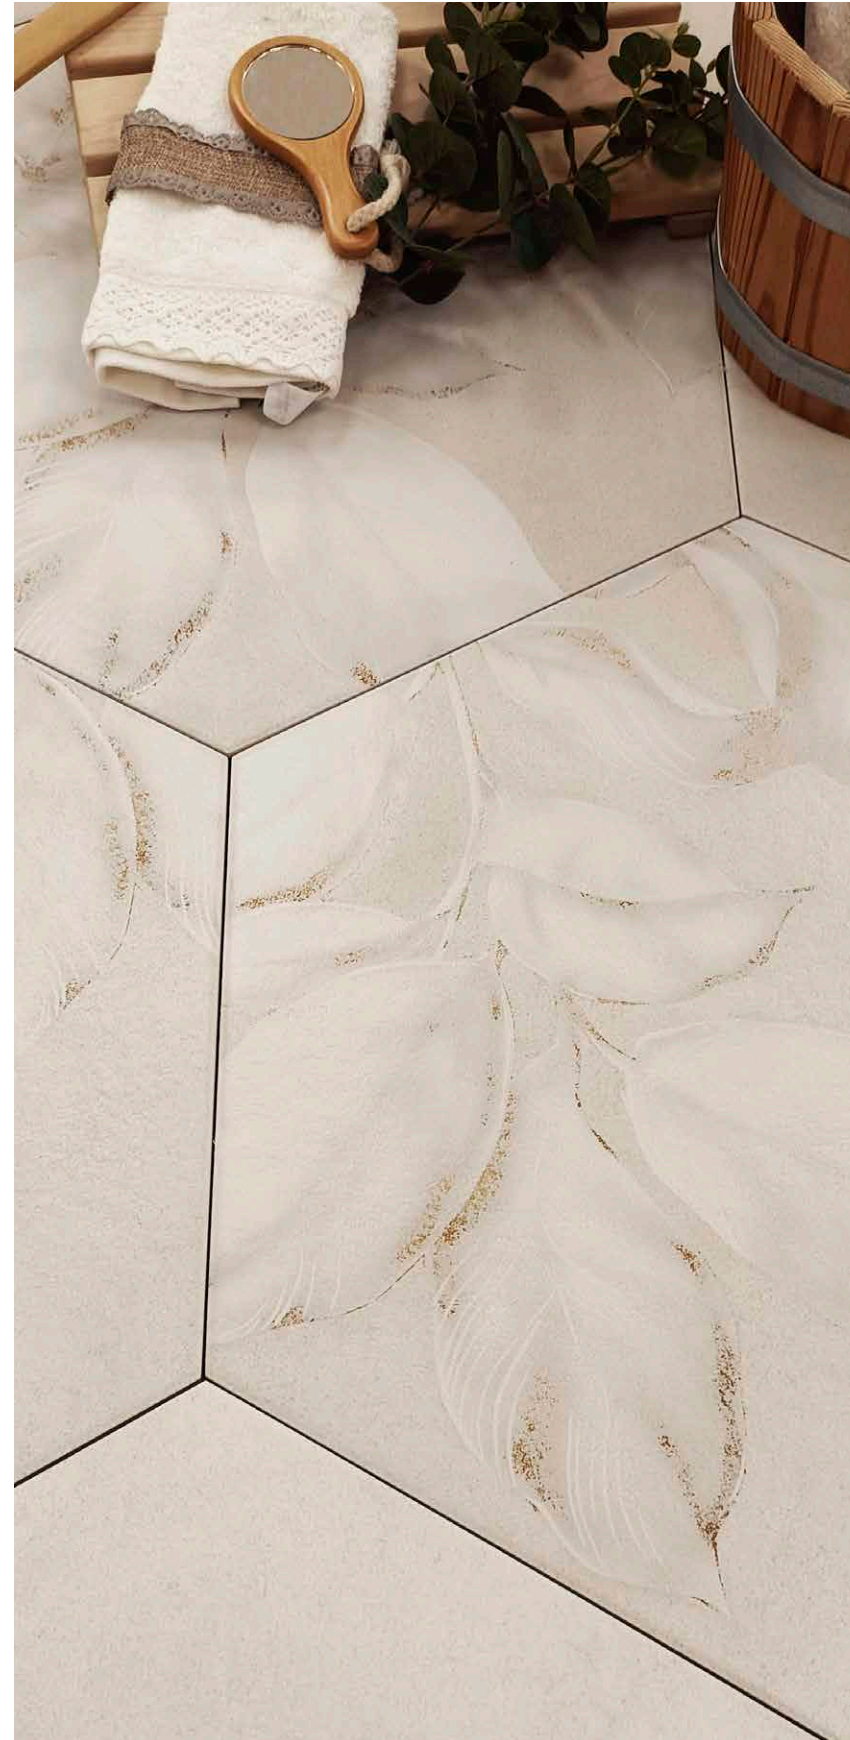

Cinco piezas diferentes. Unidad de venta: 1 caja.
Five different pieces. Sales unit: 1 box.

DECORADO TILIA 120 | 60x120 cm | P92

Formado por dos piezas. Prestar atención a la continuidad del diseño durante la colocación. Unidad de venta: 1 caja.
Set of two matching pieces. Please pay attention to design ongoing graphic during installation. Sales unit: 1 box.