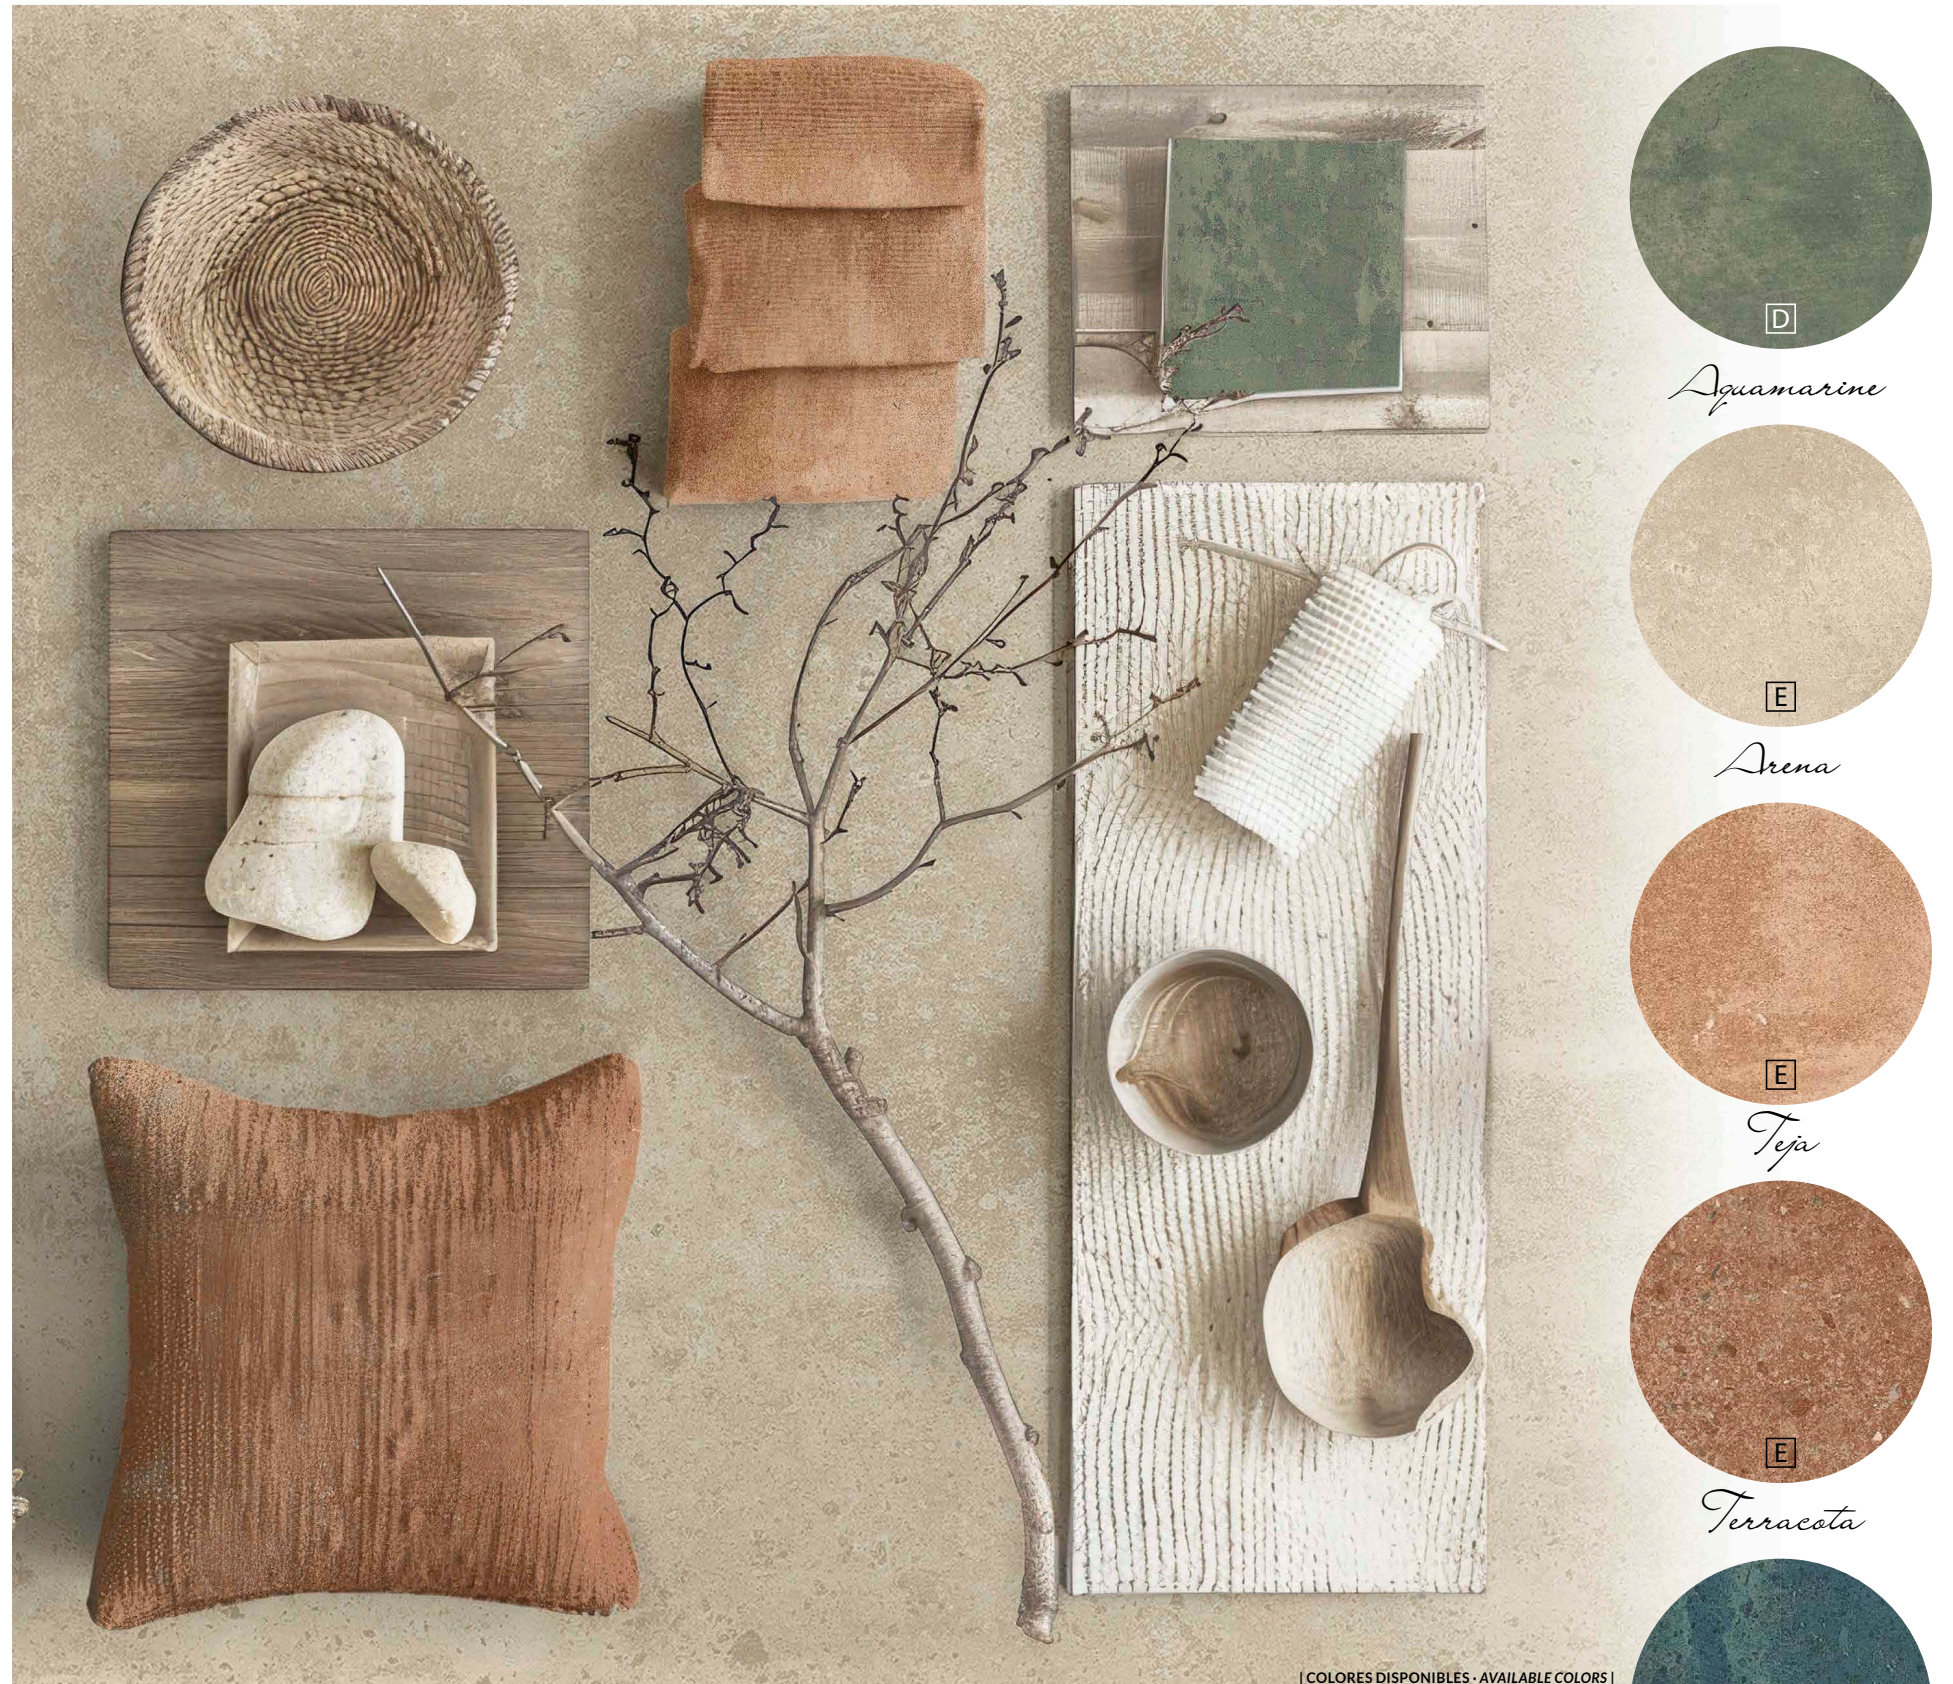

ARGILLE collection

| COLORES DISPONIBLES · AVAILABLE COLORS |