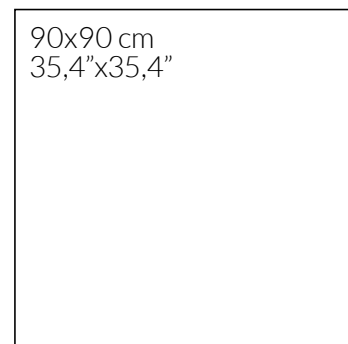

FORMATOS DISPONIBLES AVAILABLE FORMATS	ACABADO NATURAL NATURAL FINISH	ACABADO ANTIDESLIZANTE SLIP RESISTANCE FINISH
90x90 cm - 35,4"x35,4"	SANTANYI 9090 B50	SANTANYI DRY 9090 B51 (Grey, Sand)
60x120 cm - 23,6"x47,2"	SANTANYI 120 B85	SANTANYI DRY 120 B86 (Grey, Sand)
60x60 cm - 23,6"x23,6"	SANTANYI 60 B35	SANTANYI DRY 60 B36 (Grey, Sand)
TAMAÑO DEL LIENZO: 101x215 cm · GRAPHIC CHART SIZE: 39,8"x84,6"		