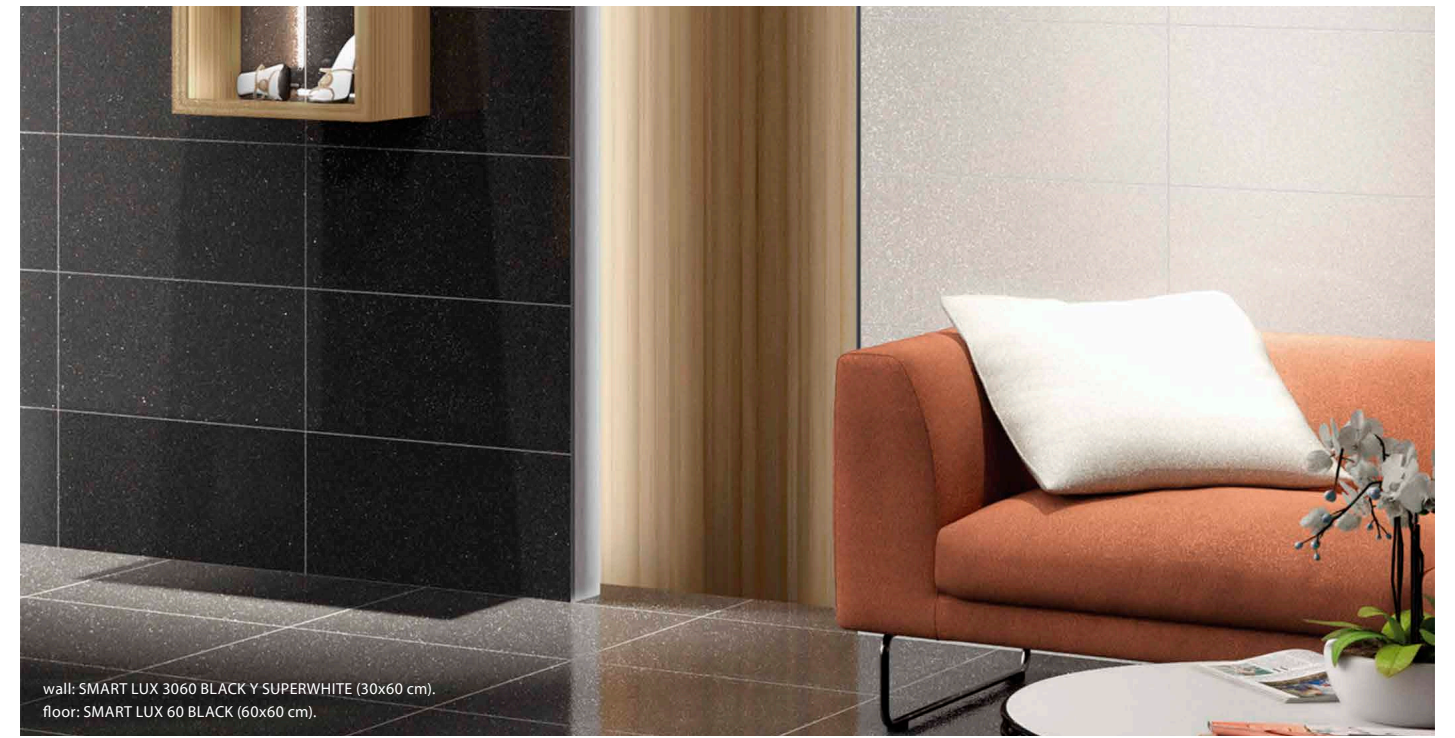

SMART collection

| PORCELÁNICO · PORCELAIN | RECTIFICADO · RECTIFIED | DESTONIFICADO V1 · DESTONIFIED V1 |

| ESCALA DE LA GRÁFICA 1/2 · GRAPHIC SCALE 1/2 |

FORMATOS DISPONIBLES AVAILABLE FORMATS	ACABADO LAPADO METALIZADO · METALLIC LAPATTO FINISH
60x60 cm · 23,6" x 23,6"	 10
30x60 cm · 11,8" x 23,6"	SMART LUX 60 | B46 (SMART LUX 60 WHITE | B37)
30x30 cm · 11,8" x 11,8"	MOSAICO SMART LUX T5 | P71 (MOSAICO SMART LUX T5 WHITE | P60)

| COLORES DISPONIBLES · AVAILABLE COLORS |