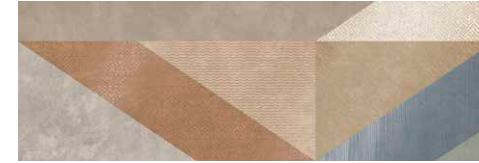

CEMENT collection

| PASTA BLANCA · WHITE BODY | RECTIFICADO · RECTIFIED | DESTONIFICADO V2 · DESTONIFIED V2 |

ESCALA DE LA GRÁFICA 1/2 · GRAPHIC SCALE 1/2 |

| PIEZAS DECORATIVAS · DECORATIVE PIECES |

DECORADO CHLOE R90 | 30x90 cm | B44
Tres piezas diferentes. Unidad de venta: 1 caja. · Three different pieces. Sales unit: 1 box.

DECORADO COZY R90 | 30x90 cm | B44
Cinco piezas diferentes. Unidad de venta: 1 caja. · Five different pieces. Sales unit: 1 box.

DECORADO CANDY R90 | 30x90 cm | B44
Cinco piezas diferentes. Unidad de venta: 1 caja. · Five different pieces. Sales unit: 1 box.

CEMENT R90 CODE | 30x90 cm | B43

SAND

WHITE

SAND

WHITE

PEARL

GREY

COLORES DISPONIBLES · AVAILABLE COLORS |

30x90 cm
11,8"x35,4"

FORMATOS DISPONIBLES AVAILABLE FORMATS	ACABADO MATE · MATT FINISH
30x90 cm · 11,8"x35,4"	
	CEMENT R90 | B42
	DECORADO CHLOE R90 | B44
	DECORADO COZY R90 | B44
	DECORADO CANDY R90 | B44
	CEMENT R90 CODE | B43 (sand, white)
TAMAÑO DEL LIENZO: 100x300 cm · GRAPHIC CHART SIZE: 39,4"x118,1"