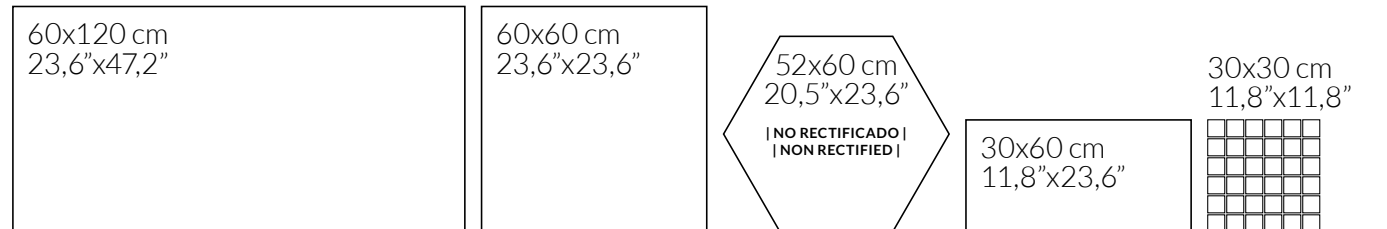

FORMATOS DISPONIBLES AVAILABLE FORMATS	ACABADO NATURAL NATURAL FINISH 	ACABADO ANTIDESLIZANTE SLIP RESISTANCE FINISH 	ACABADO LAPADO BRILLO GLOSSY LAPATTO FINISH
60x120 cm · 23,6" x 47,2"	SAN FRANCISCO 120 | B85	SAN FRANCISCO DRY 120 | B86 (aquamarine)	SAN FRANCISCO LUX 120 | B83
60x60 cm · 23,6" x 23,6"	SAN FRANCISCO 60 | B35	SAN FRANCISCO DRY 60 | B36 (aquamarine)	SAN FRANCISCO LUX 60 | B37
52x60 cm · 20,5" x 23,6"	SAN FRANCISCO HEX60 | B12 (excepto color oxide - except oxide color) DECORADO SAN FRANCISCO HEX60 | B14 (white)	---	---
30x60 cm · 11,8" x 23,6"	SAN FRANCISCO 3060 | B35	SAN FRANCISCO DRY 3060 | B36 (aquamarine)	SAN FRANCISCO LUX 3060 | B37
30x30 cm · 11,8" x 11,8"	MOSAICO SAN FRANCISCO T5 | P70 	---	MOSAICO SAN FRANCISCO LUX T5 | P60
Nº DISEÑOS POR FORMATO · Nº DESIGNS BY FORMAT: | 60x120: 10 | 60x60: 12 | 52x60: 10 | 30x60: 24 |