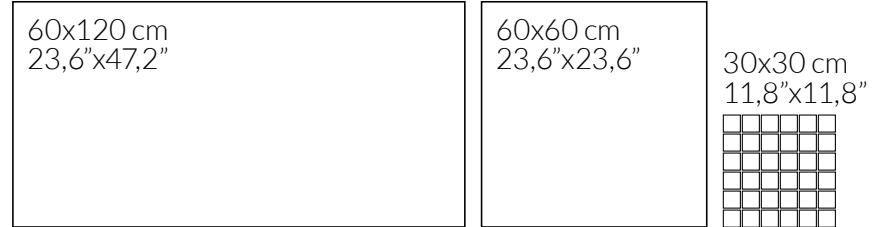

FORMATOS DISPONIBLES AVAILABLE FORMATS	ACABADO NATURAL NATURAL FINISH	ACABADO ANTIDESLIZANTE SLIP RESISTANCE FINISH	ACABADO LAPADO BRILLO GLOSSY LAPATTO FINISH
60x120 cm · 23,6"x47,2"	BALI 120 | B85	BALI DRY 120 | B86	BALI LUX 120 | B83
60x60 cm · 23,6"x23,6"	BALI 60 | B35	BALI DRY 60 | B36	BALI LUX 60 | B37
30x30 cm · 11,8"x11,8"	MOSAICO BALI T5 | P70	---	MOSAICO BALI LUX T5 | P60

TAMAÑO DEL LIENZO: 133x420 cm · GRAPHIC CHART SIZE: 52,4"x165,4"