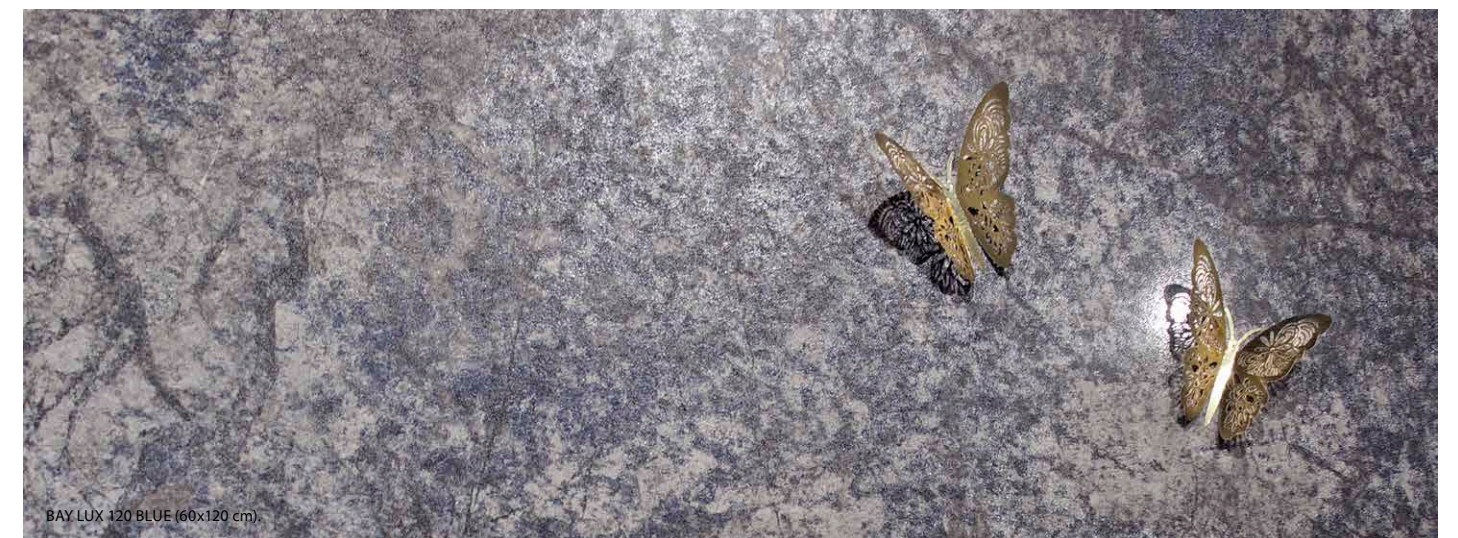

BAY collection

| PORCELÁNICO · PORCELAIN | RECTIFICADO · RECTIFIED | DESTONIFICADO V3 · DESTONIFIED V3 |

| ESCALA DE LA GRÁFICA 1/2 - GRAPHIC SCALE 1/2 |

60x120 cm
23,6"x47,2"

FORMATOS DISPONIBLES AVAILABLE FORMATS	ACABADO NATURAL · NATURAL FINISH	ACABADO LAPADO BRILLO · GLOSSY LAPATTO FINISH
60x120 cm · 23,6"x47,2"	BAY 120 | B85	BAY LUX 120 | B83
Nº DISEÑOS POR FORMATO · Nº DESIGNS BY FORMAT: | 60x120: 14 |		

| COLORES DISPONIBLES · AVAILABLE COLORS |