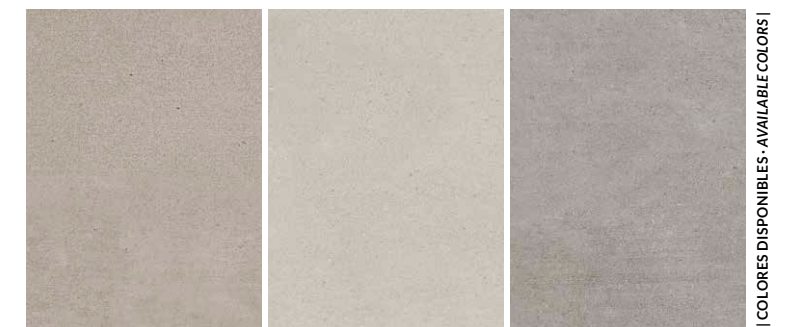

ASH

DECORADO KRONOS R120 | 40x120 cm | **B99**

Cuatro piezas diferentes. Unidad de venta: 1 caja. - Four different pieces. Sales unit: 1 box.

GREIGE

PEARL

ASH

GREIGE PEARL ASH

| COLORES DISPONIBLES · AVAILABLE COLORS |