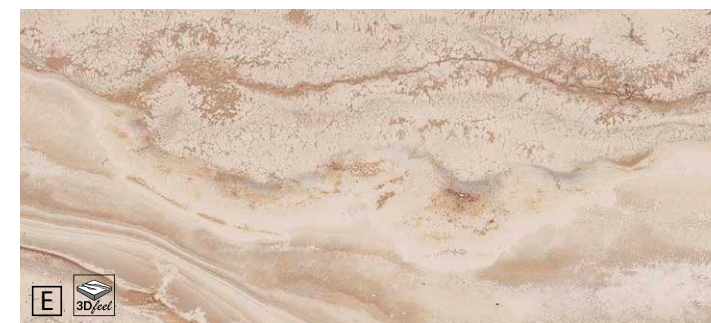

TRAVERTINE LACIO collection

| PORCELÁNICO · PORCELAIN | RECTIFICADO · RECTIFIED | DESTONIFICADO V3 · DESTONIFIED V3 |

ESCALA DE LA GRÁFICA 1/2 - GRAPHIC SCALE 1/2!

60x120 cm 23,6"x47,2"	60x60 cm 23,6"x23,6"	21,6x28 cm 8,5"x11"
		30x60 cm 11,8"x23,6"

FORMATOS DISPONIBLES AVAILABLE FORMATS	ACABADO LAPADO MATE · MATT LAPATTO FINISH	ACABADO ANTIDESLIZANTE · SLIP RESISTANCE FINISH
	LACIO SOFT 120 | B83	LACIO DRY 120 | B86
60x120 cm · 23,6"x47,2"	DECORADO LILY SOFT 120 | B80 	---
60x60 cm · 23,6"x23,6"	LACIO SOFT 60 | B37	---
30x60 cm · 11,8"x23,6"	LACIO SOFT 3060 | B37	---
21,6x28 cm · 8,5"x11"	MOSAICO LACIO SOFT V | P12 	---
TAMAÑO DEL LIENZO: SIETE LIENZOS 99x143 cm · GRAPHIC CHART SIZE: SEVEN GRAPHIC CHARTS 39"x56,3"		

ARENA

COLORES DISPONIBLES · AVAILABLE COLORS!