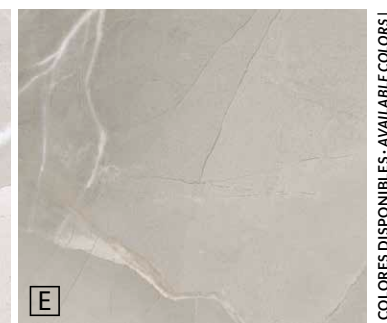

GREY

COLORES DISPONIBLES · AVAILABLE COLORS |