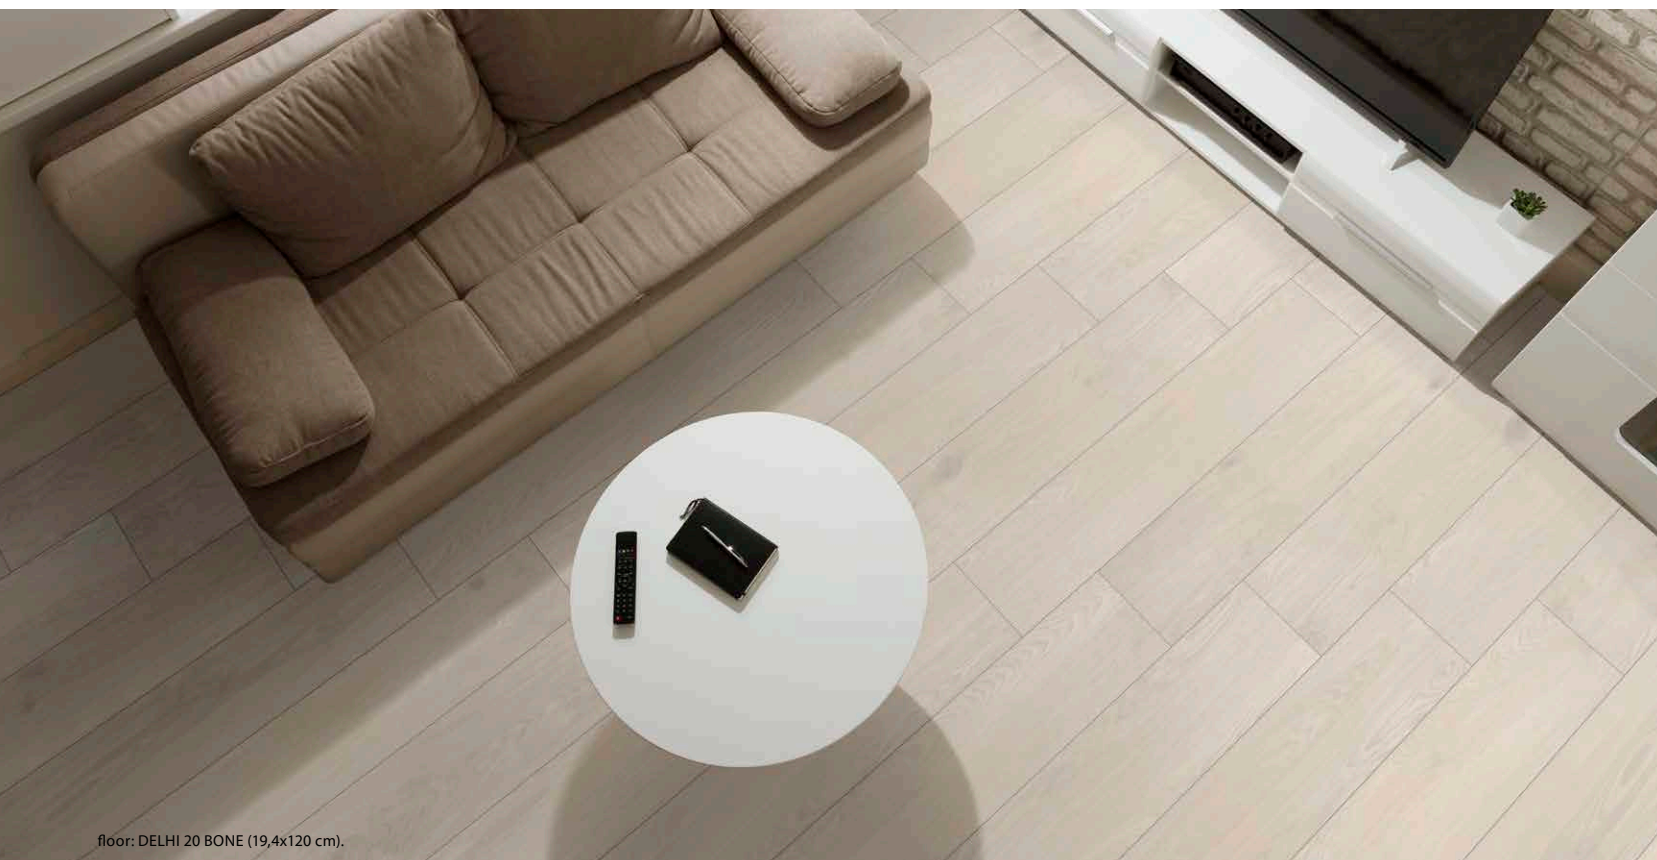

floor: DELHI 20 BONE (19,4x120 cm).