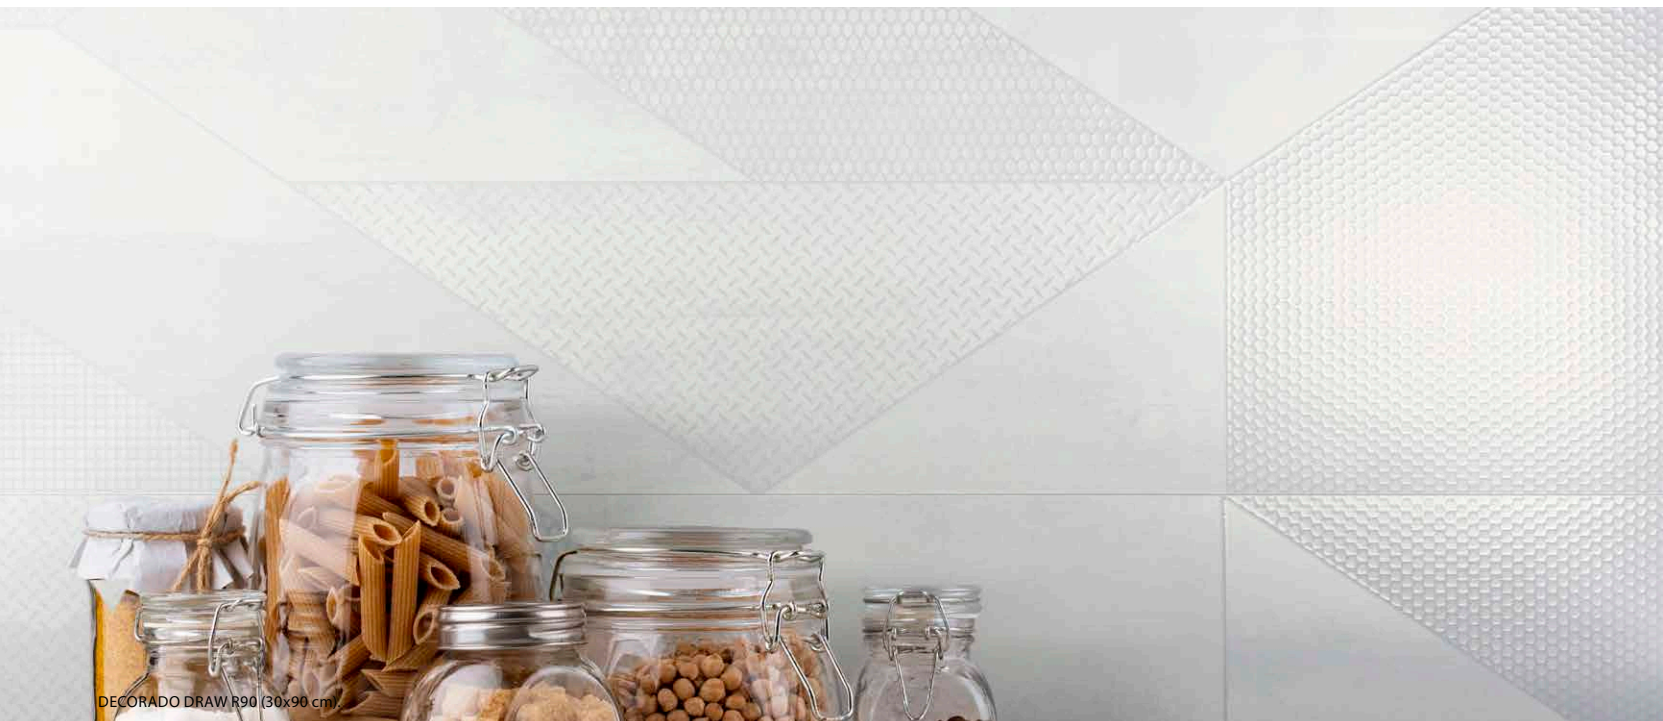

DECORADO DRAW R90 (30x90 cm)

DENVER_{collection}

| PASTA BLANCA · WHITE BODY | RECTIFICADO · RECTIFIED | DESTONIFICADO V3 · DESTONIFIED V3 |

30x90 cm
11,8"x35,4"

| PIEZAS DECORATIVAS · DECORATIVE PIECES |

DECORADO DRAW R90 | 30x90 cm | **B44**

Tres piezas diferentes. Unidad de venta: 1 caja. - Three different pieces. Sales unit: 1 box.

DECORADO DIVINE R90 | 30x90 cm | **B44**

Tres piezas diferentes. Unidad de venta: 1 caja. - Three different pieces. Sales unit: 1 box.

FORMATOS DISPONIBLES AVAILABLE FORMATS	ACABADO SATINADO · SATIN FINISH
30x90 cm · 11,8"x35,4"	DENVER R90 | B42
	DECORADO DRAW R90 | B44
	DECORADO DIVINE R90 | B44
Nº DISEÑOS POR FORMATO · Nº DESIGNS BY FORMAT: | 30x90: 7 |