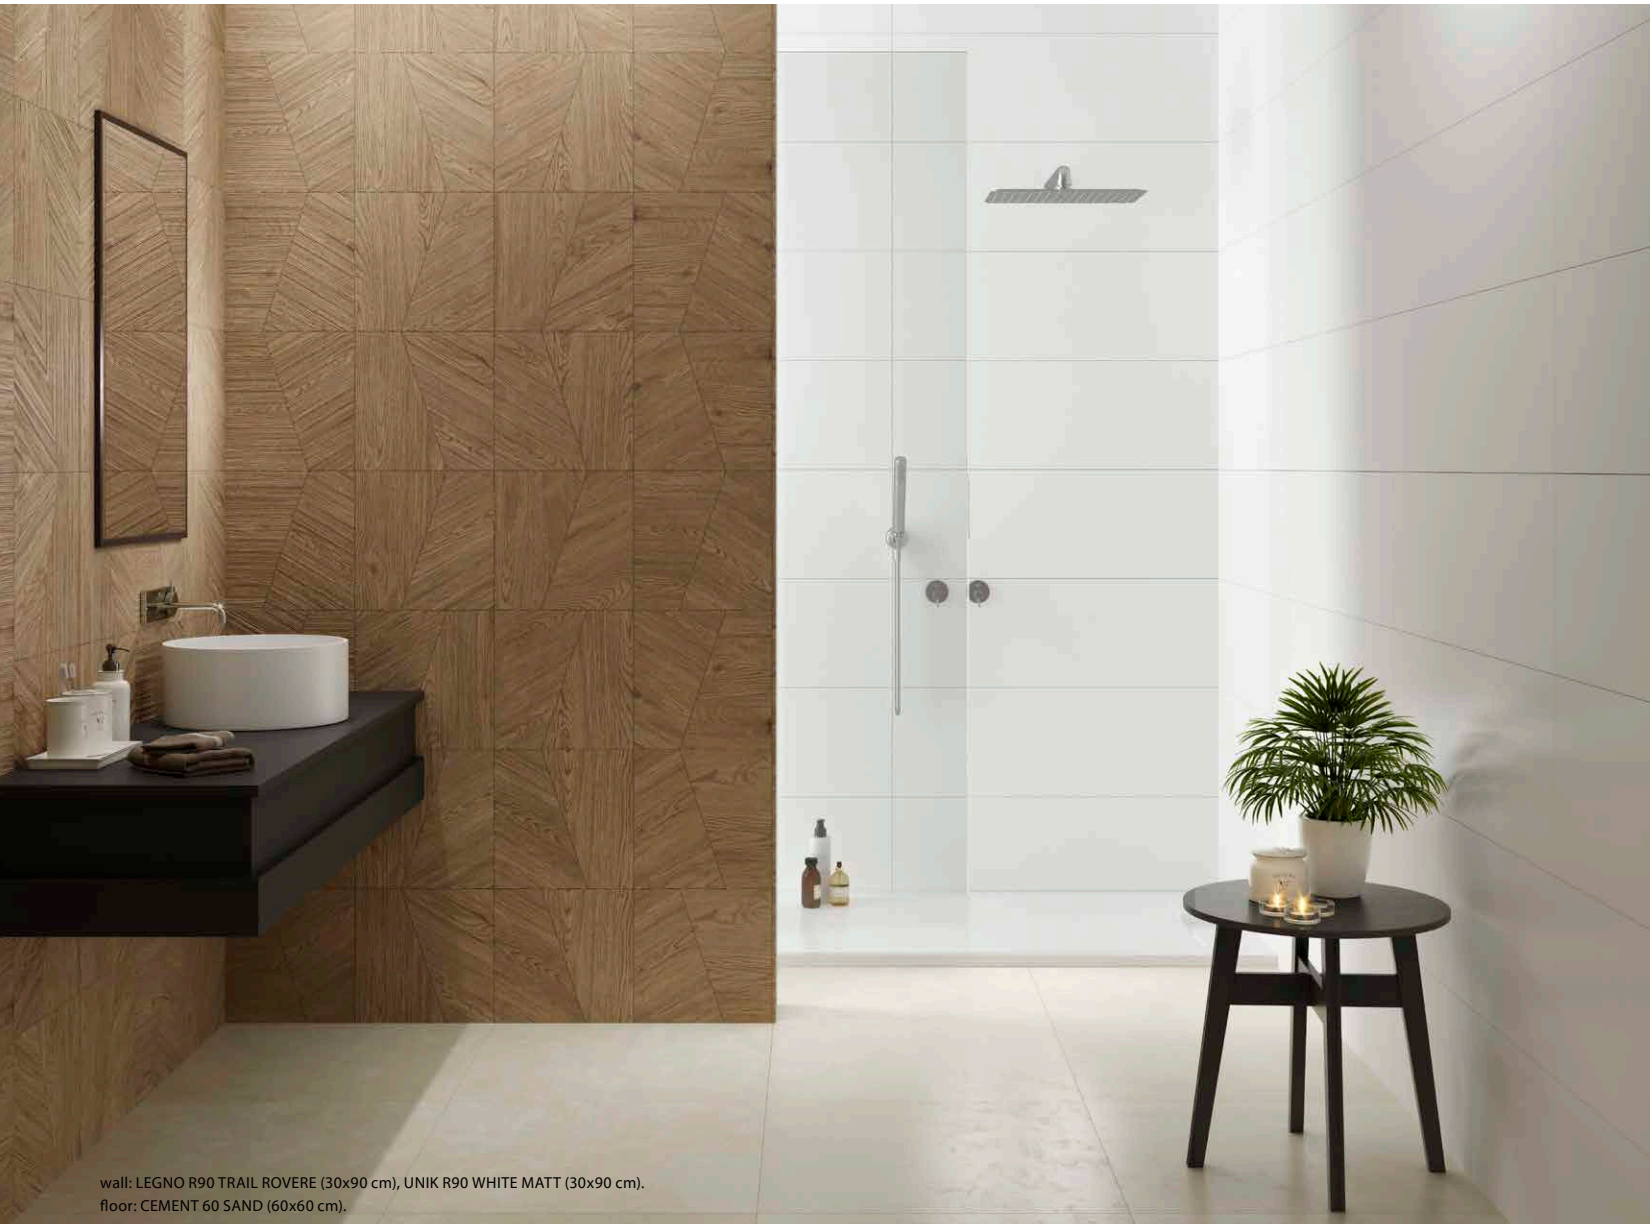

NOCE

ROVERE

FAGGIO

BETULLA

COLORES DISPONIBLES · AVAILABLE COLORS

wall: LEGNO R90 TRAIL FAGGIO (30x90 cm).
floor: CERVINO LUX 120 BLACK (60x120 cm).

wall: SHELLSTONE 120 GREIGE (60x120 cm).
floor: LEGNO 20 y DRY 20 FAGGIO (19,4x120 cm), LEGNO 30 y DRY 30 FAGGIO (30x120 cm).