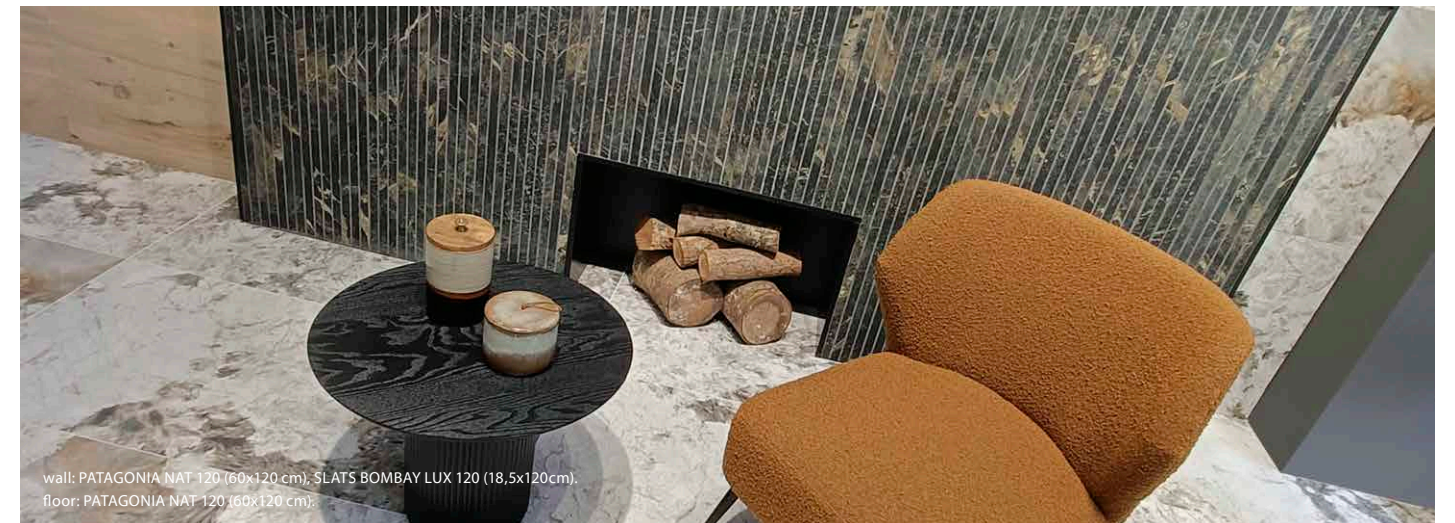

MARBLEFULL BOMBAY^{collection}

| PORCELÁNICO · PORCELAIN | RECTIFICADO · RECTIFIED | DESTONIFICADO V3 · DESTONIFIED V3 |

60x120 cm
23,6"x47,2"

18,5x120 cm
7,3"x47,2"

60x60 cm
23,6"x23,6"

<p>FORMATOS DISPONIBLES AVAILABLE FORMATS</p>	<p>ACABADO LAPADO BRILLO · GLOSSY LAPATTO FINISH</p>
<p>60x120 cm · 23,6"x47,2"</p>	<p>BOMBAY LUX 120 B83</p>
<p>18,5x120 cm · 7,3"x47,2"</p>	<p>SLATS BOMBAY LUX 120 P90</p>
<p>60x60 cm · 23,6"x23,6"</p>	<p>BOMBAY LUX 60 B37</p>
<p>TAMAÑO DEL LIENZO: 132x374 cm · GRAPHIC CHART SIZE: 52"x147,2"</p>	