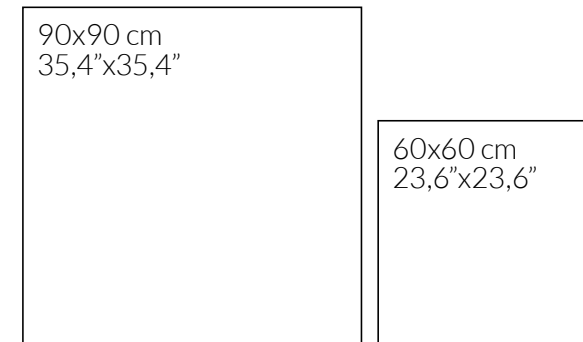

FORMATOS DISPONIBLES AVAILABLE FORMATS	ACABADO NATURAL · NATURAL FINISH	ACABADO ANTIDESLIZANTE · SLIP RESISTANCE FINISH
90x90 cm · 35,4"x35,4"	TOSCANA 9090 | B50	TOSCANA DRY 9090 | B51 (beige, gris)
60x60 cm · 23,6"x23,6"	TOSCANA 60 | B35	---

TAMAÑO DEL LIENZO: DOS LIENZOS 100x200 cm · GRAPHIC CHART SIZE: TWO GRAPHIC CHARTS 39,4"x78,7"