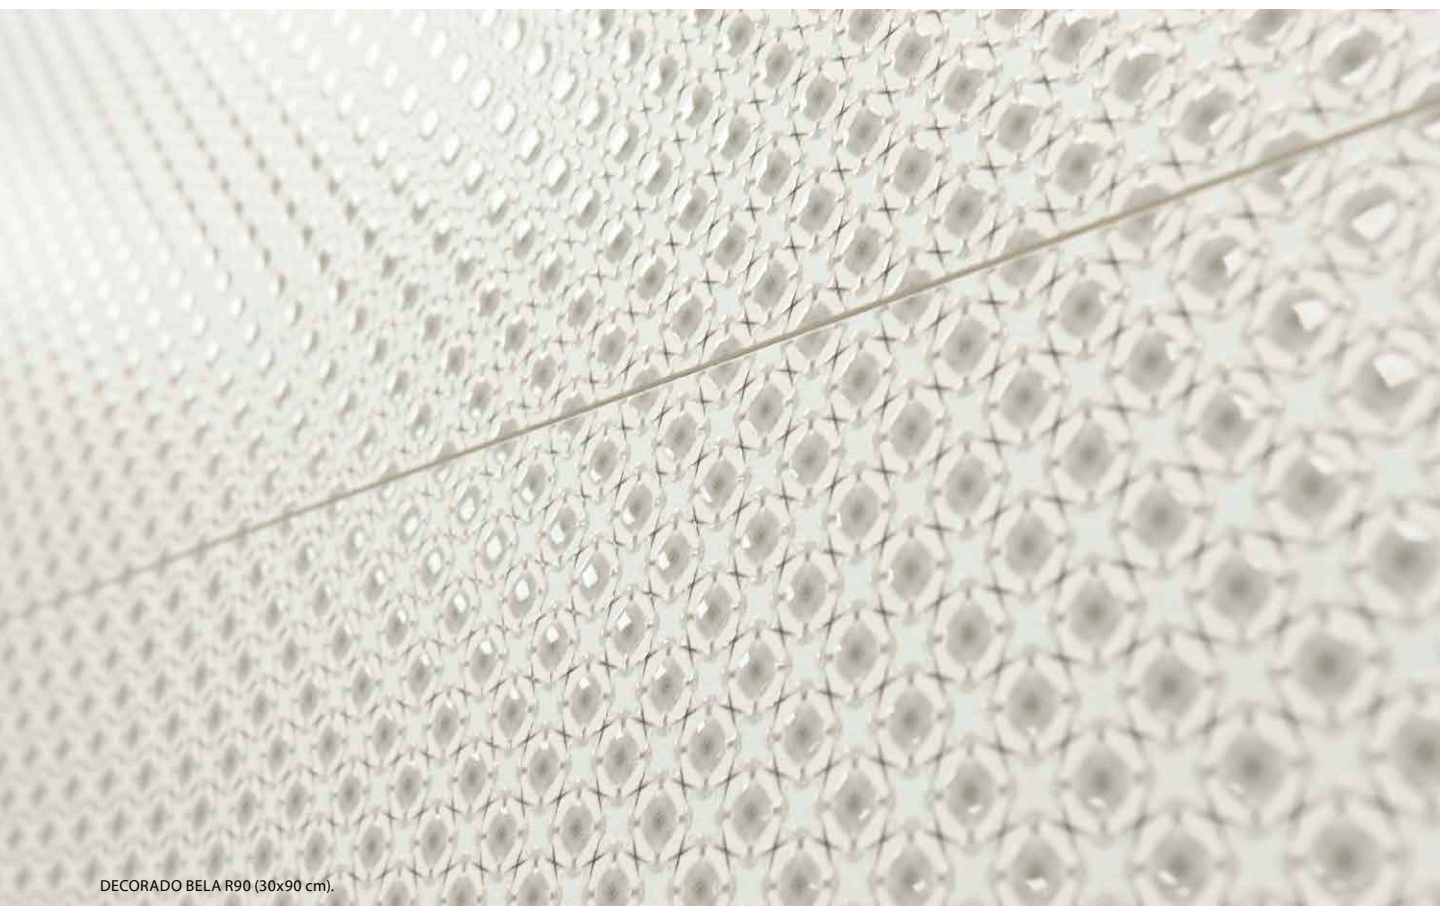

TAMAÑO DEL LIENZO: 133x420 cm · GRAPHIC CHART SIZE: 52,4"x165,4"

TAUPE

WHITE

GREY

| COLORES DISPONIBLES · AVAILABLE COLORS |

wall: DECORADO BELA R90 (30x90 cm).
floor: BALI LUX 60 TAUPE Y WHITE (60x60 cm).