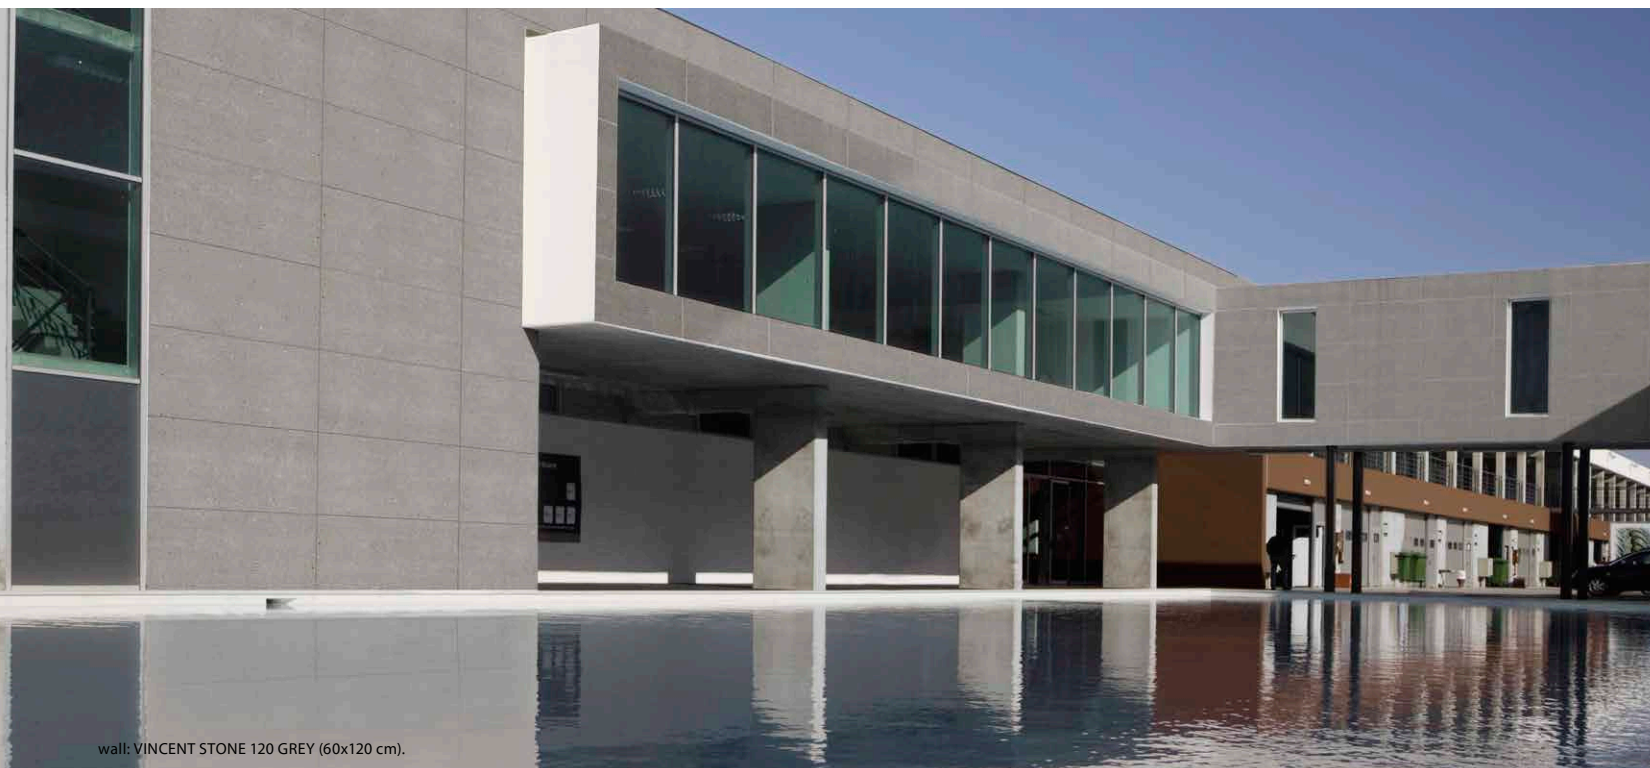

wall: VINCENT STONE 120 GREY (60x120 cm).

VINCENT STONE collection

| PORCELÁNICO · PORCELAIN | RECTIFICADO · RECTIFIED | DESTONIFICADO V2 · DESTONIFIED V2 |

| ESCALA DE LA GRÁFICA 1/2 · GRAPHIC SCALE 1/2 |

60x120 cm
23,6"x47,2"

60x60 cm
23,6"x23,6"

30x60 cm
11,8"x23,6"

FORMATOS DISPONIBLES AVAILABLE FORMATS	ACABADO NATURAL - NATURAL FINISH	ACABADO ANTIDESLIZANTE - SLIP RESISTANCE FINISH
60x120 cm · 23,6"x47,2"	VINCENT STONE 120 | B85	VINCENT STONE DRY 120 | B86
60x60 cm · 23,6"x23,6"	VINCENT STONE 60 | B35	VINCENT STONE DRY 60 | B36
30x60 cm · 11,8"x23,6"	VINCENT STONE 3060 | B35	VINCENT STONE DRY 3060 | B36
Nº DISEÑOS POR FORMATO · Nº DESIGNS BY FORMAT: | 60x120: 6 | 60x60: 12 | 30x60: 24 |