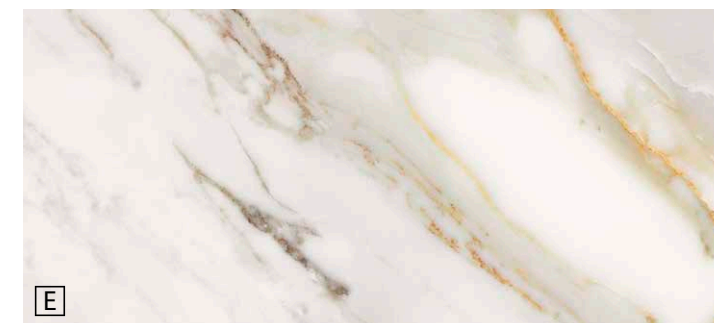

MACCHIA VECCHIA collection

| PORCELÁNICO · PORCELAIN | RECTIFICADO · RECTIFIED | DESTONIFICADO V2 · DESTONIFIED V2 |

| ESCALA DE LA GRÁFICA 1/2 · GRAPHIC SCALE 1/2 |

60x120 cm 23,6"x47,2"	60x60 cm 23,6"x23,6"	52x60 cm 20,5"x23,6" [NO RECTIFICADO] [NON RECTIFIED]	30x60 cm 11,8"x23,6"	27,4x29,8 cm 10,8"x11,7"

FORMATOS DISPONIBLES AVAILABLE FORMATS	ACABADO NATURAL - NATURAL FINISH 	ACABADO LAPADO BRILLO - GLOSSY LAPATTO FINISH
60x120 cm · 23,6"x47,2"	MACCHIA VECCHIA NAT 120 | B85	MACCHIA VECCHIA LUX 120 | B83
60x60 cm · 23,6"x23,6"	MACCHIA VECCHIA NAT 60 | B35	MACCHIA VECCHIA LUX 60 | B37
52x60 cm · 20,5"x23,6"	MACCHIA VECCHIA NAT HEX60 | B12	---
30x60 cm · 11,8"x23,6"	MACCHIA VECCHIA NAT 3060 | B35	MACCHIA VECCHIA LUX 3060 | B37
30x30 cm · 11,8"x11,8"	MOSAICO MACCHIA VECCHIA NAT T5 | P70 	MOSAICO MACCHIA VECCHIA LUX T5 | P60
27,4x29,8 cm · 10,8"x11,7"	MOSAICO MACCHIA VECCHIA NAT PICKET | P15 	MOSAICO MACCHIA VECCHIA LUX PICKET | P15

TAMAÑO DEL LIENZO: 100x300 cm · GRAPHIC CHART SIZE: 39,4"x118,1"

E
GOLD

| COLORES DISPONIBLES · AVAILABLE COLORS |