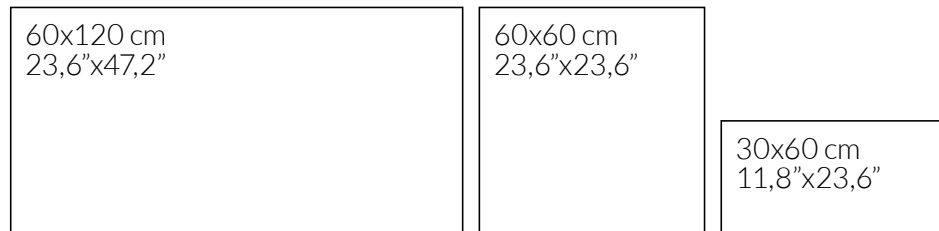

wall: STONEAGE 120 IVORY (60x120 cm).
 floor: STONEAGE 120 GRAPHITE (60x120 cm).

STONEAGE

collection

| PORCELÁNICO · PORCELAIN | RECTIFICADO · RECTIFIED | DESTONIFICADO V2 · DESTONIFIED V2 |

ESCALA DE LA GRÁFICA 1/2 · GRAPHIC SCALE 1/2 |