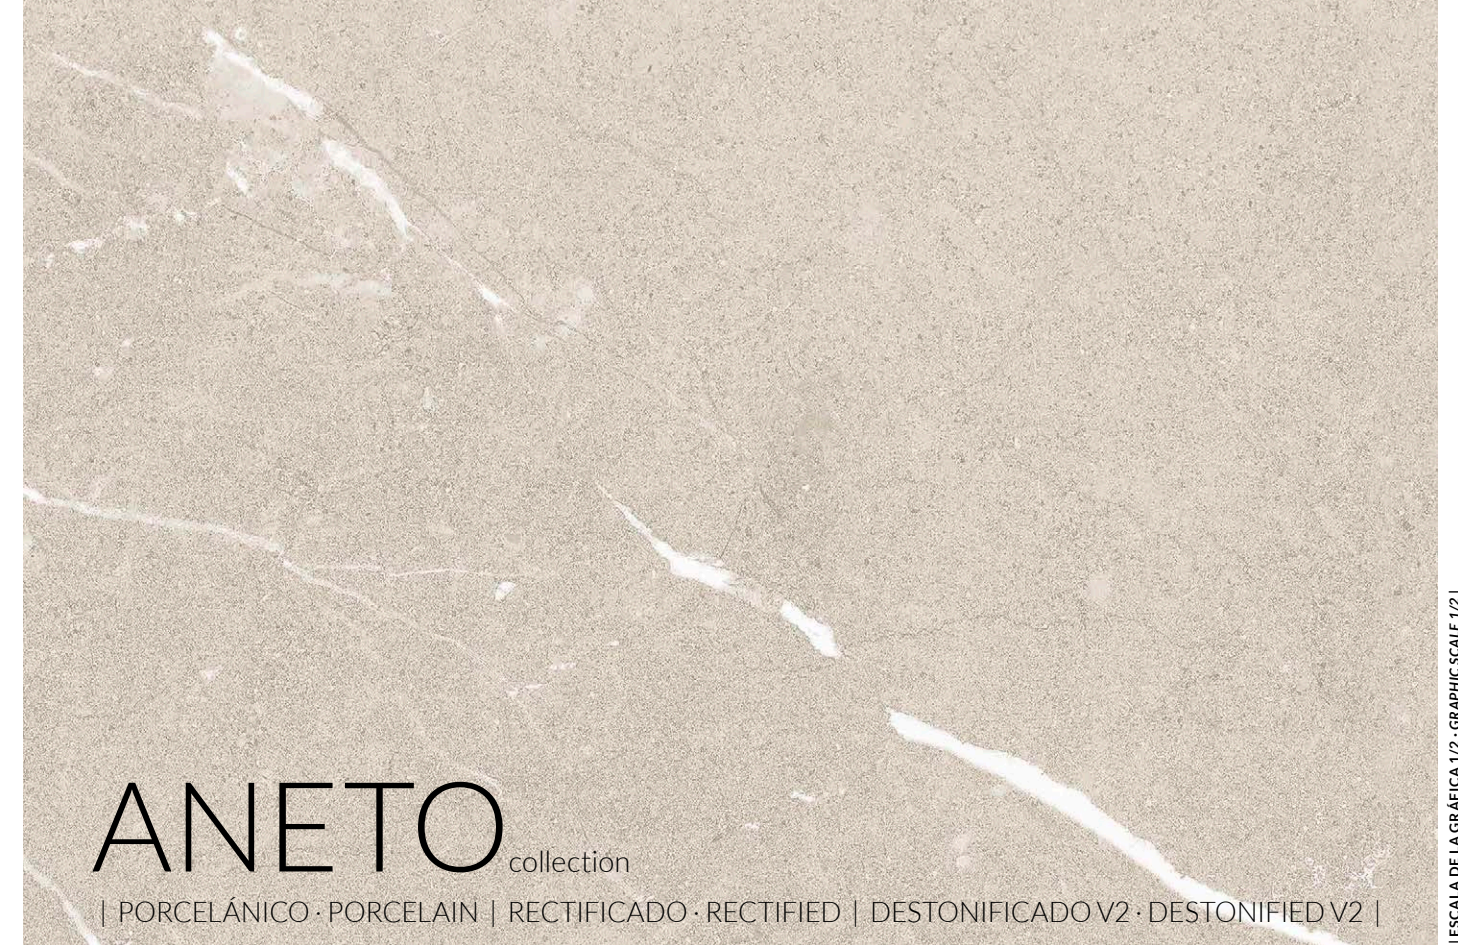

60x120 cm 23,6"x47,2"	60x60 cm 23,6"x23,6"	30x60 cm 11,8"x23,6"
--------------------------	-------------------------	-------------------------

FORMATOS DISPONIBLES AVAILABLE FORMATS	ACABADO LAPADO MATE MATT LAPATTO FINISH	ACABADO ANTIDESLIZANTE SLIP RESISTANCE FINISH
60x120 cm · 23,6"x47,2"	ANETO SOFT 120 B83	ANETO DRY 120 B86
60x60 cm · 23,6"x23,6"	ANETO SOFT 60 B37	ANETO DRY 60 B36
30x60 cm · 11,8"x23,6"	ANETO SOFT 3060 B37	---
Nº DISEÑOS POR FORMATO · Nº DESIGNS BY FORMAT: 60x120: 8 60x60: 15 30x60: 30		