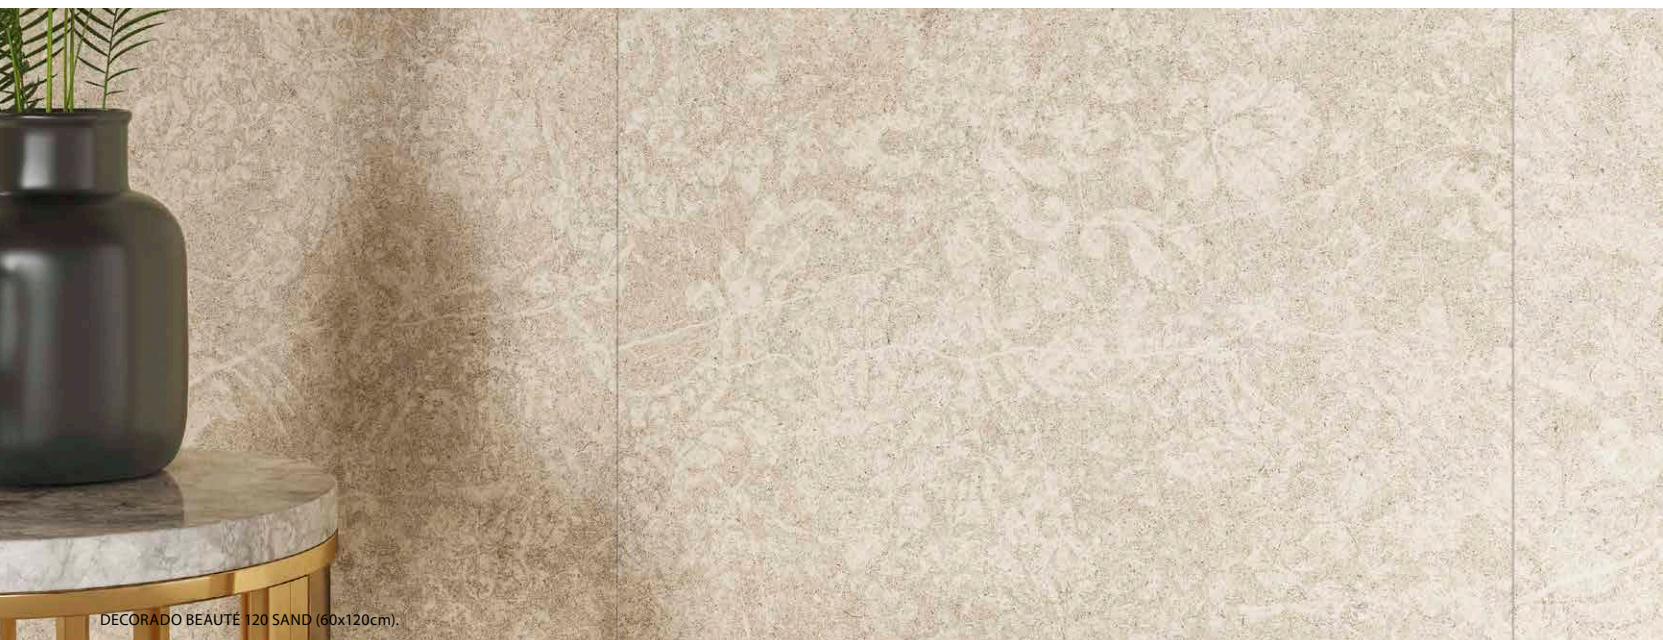

DECORADO BEAUTÉ 120 SAND (60x120cm).

DECORADO BEAUTÉ 120 IVORY (60x120cm).

| PIEZAS DECORATIVAS · DECORATIVE PIECES |

DECORADO BEAUTÉ 120 | 60x120 cm | **B70**
Tres piezas diferentes. Unidad de venta: 1 caja. - Three different pieces. Sales unit: 1 box.