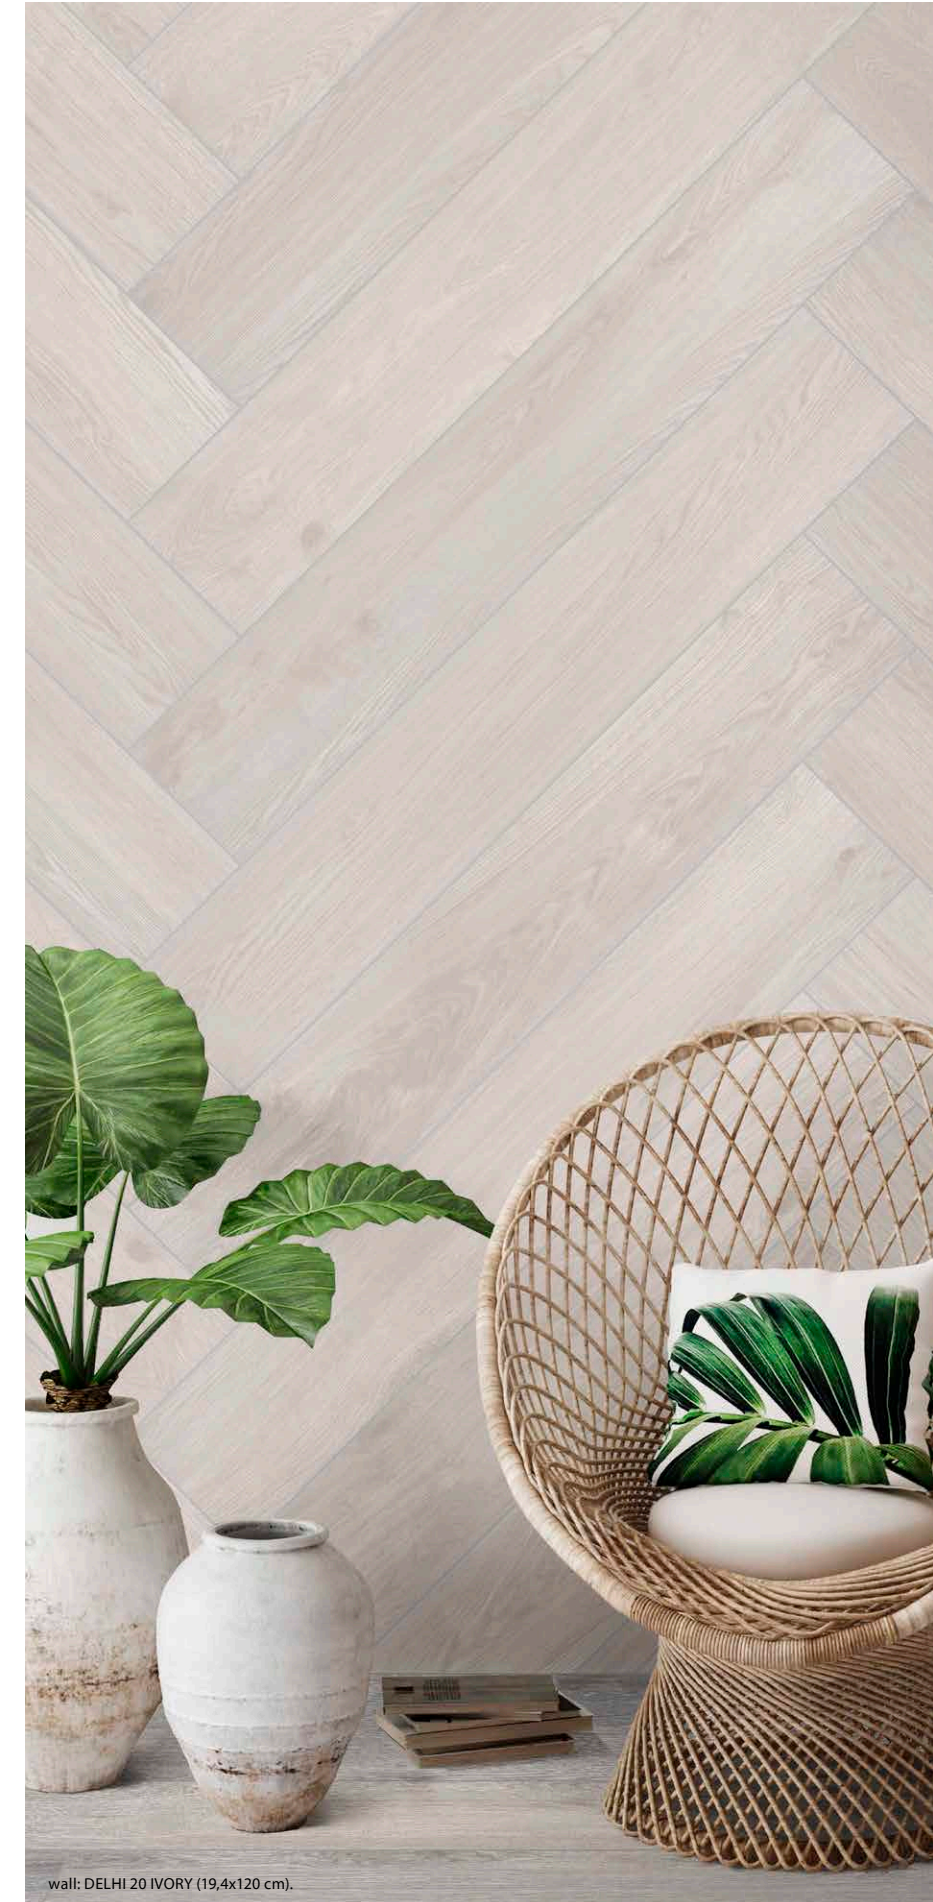

wall: DELHI 20 IVORY (19,4x120 cm).