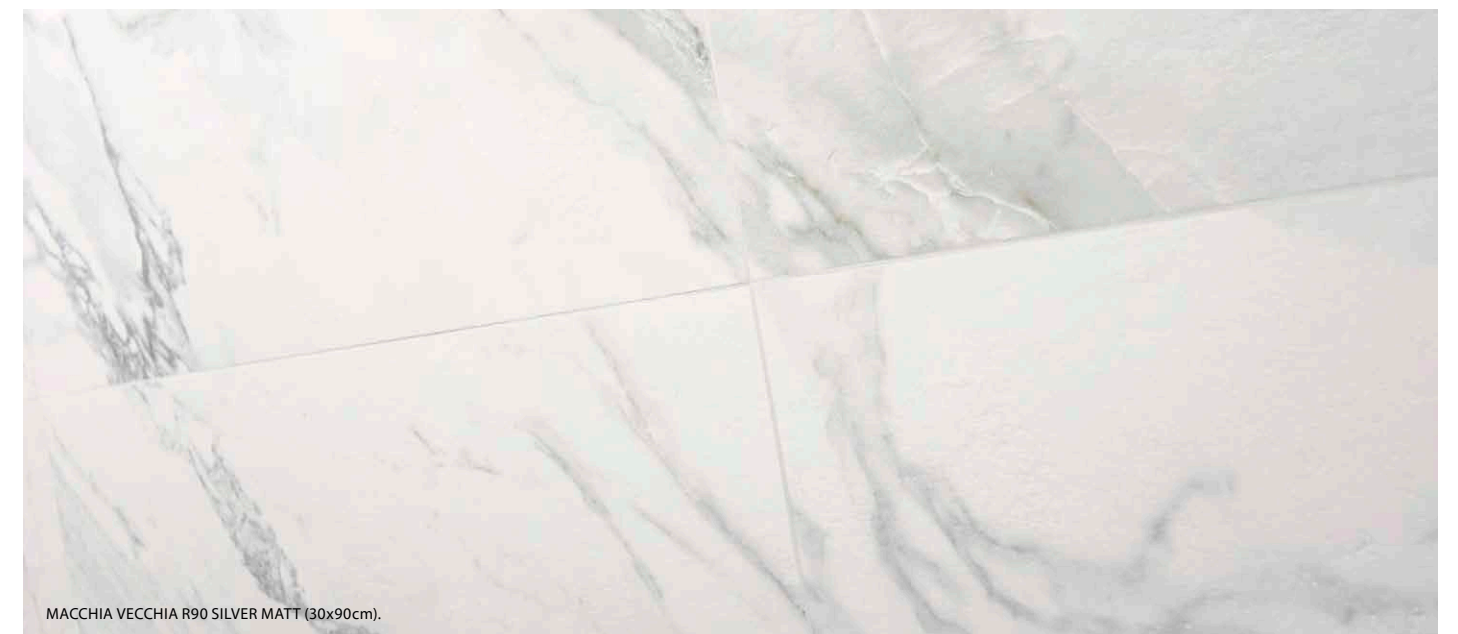

MACCHIA VECCHIA^{collection}

| PASTA BLANCA · WHITE BODY | RECTIFICADO · RECTIFIED | DESTONIFICADO V2 · DESTONIFIED V2 |

| PIEZAS DECORATIVAS · DECORATIVE PIECES |

DECORADO PALM R90 WHITE MATT | 30x90 cm | **B44**
Cinco piezas diferentes. Unidad de venta: 1 caja. - Five different pieces. Sales unit: 1 box.

Decoración complementaria recomendada: - Recommended complementary decoration pieces:
LISTELO 90 FRAME | 9,3x90 cm | **P25**
Tres piezas diferentes. Unidad de venta: 1 caja. - Three different pieces. Sales unit: 1 box.

COBRE

ACERO

30x90 cm
11,8"x35,4"

FORMATOS DISPONIBLES
AVAILABLE FORMATS

ACABADO MATE · MATT FINISH

30x90 cm · 11,8"x35,4"

MACCHIA VECCHIA R90 MATT | B42

DECORADO PALM R90 WHITE MATT | B44

TAMAÑO DEL LIENZO: 100x300 cm · GRAPHIC CHART SIZE: 39,4"x118,1"

GOLD

SILVER

COLORES DISPONIBLES · AVAILABLE COLORS