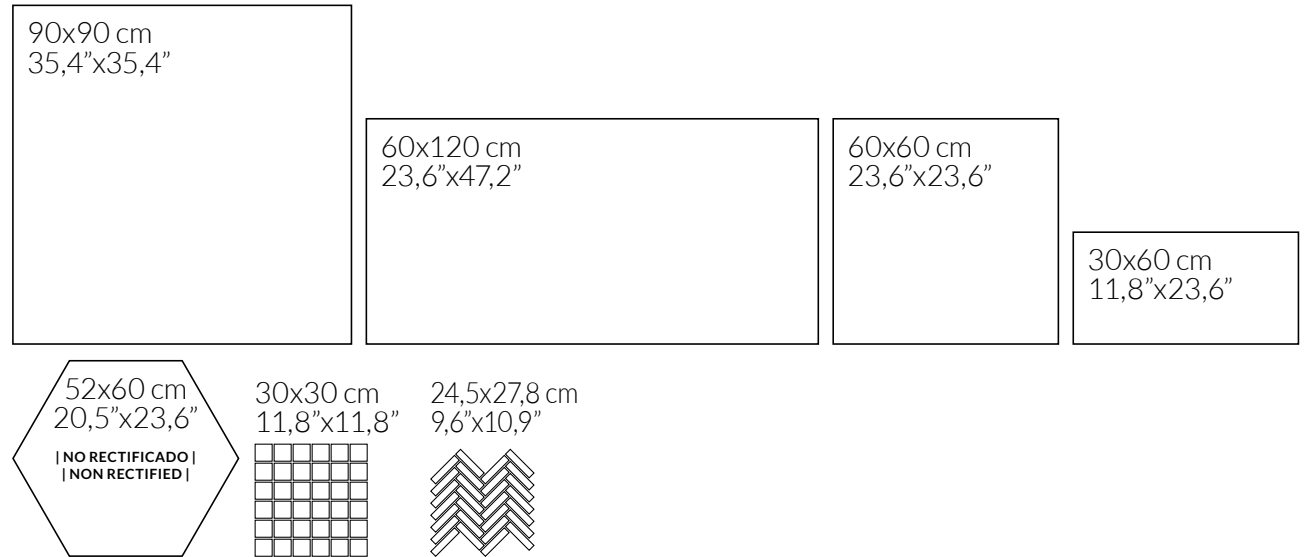

CALACATTA_{collection}

| PORCELÁNICO · PORCELAIN | RECTIFICADO · RECTIFIED | DESTONIFICADO V2 · DESTONIFIED V2 |

wall and floor: CALACATTA GOLD NAT HEX60 (52x60 cm).

FORMATOS DISPONIBLES AVAILABLE FORMATS	ACABADO NATURAL NATURAL FINISH 	ACABADO ANTIDESLIZANTE SLIP RESISTANCE FINISH 	ACABADO LAPADO BRILLO GLOSSY LAPATTO FINISH
90x90 cm · 35,4" x 35,4"	CALACATTA NAT 9090 | B50	CALACATTA DRY 9090 | B51	CALACATTA LUX 9090 | B52
60x120 cm · 23,6" x 47,2"	CALACATTA NAT 120 | B85	CALACATTA DRY 120 | B86	CALACATTA LUX 120 | B83
60x60 cm · 23,6" x 23,6"	CALACATTA NAT 60 | B35	CALACATTA DRY 60 | B36	CALACATTA LUX 60 | B37
52x60 cm · 20,5" x 23,6"	CALACATTA NAT HEX60 | B12	CALACATTA DRY HEX60 | B13	---
30x60 cm · 11,8" x 23,6"	CALACATTA NAT 3060 | B35	CALACATTA DRY 3060 | B36	CALACATTA LUX 3060 | B37
30x30 cm · 11,8" x 11,8"	MOSAICO CALACATTA NAT T5 | P70 	---	MOSAICO CALACATTA LUX T5 | P60
24,5x27,8 cm · 9,6" x 10,9"	---	---	MOSAICO CALACATTA LUX M | P60
Nº DISEÑOS POR FORMATO · Nº DESIGNS BY FORMAT: | 90x90: 12 | 60x120: 16 | 60x60: 32 | 52x60: 16 | 30x60: 64 |