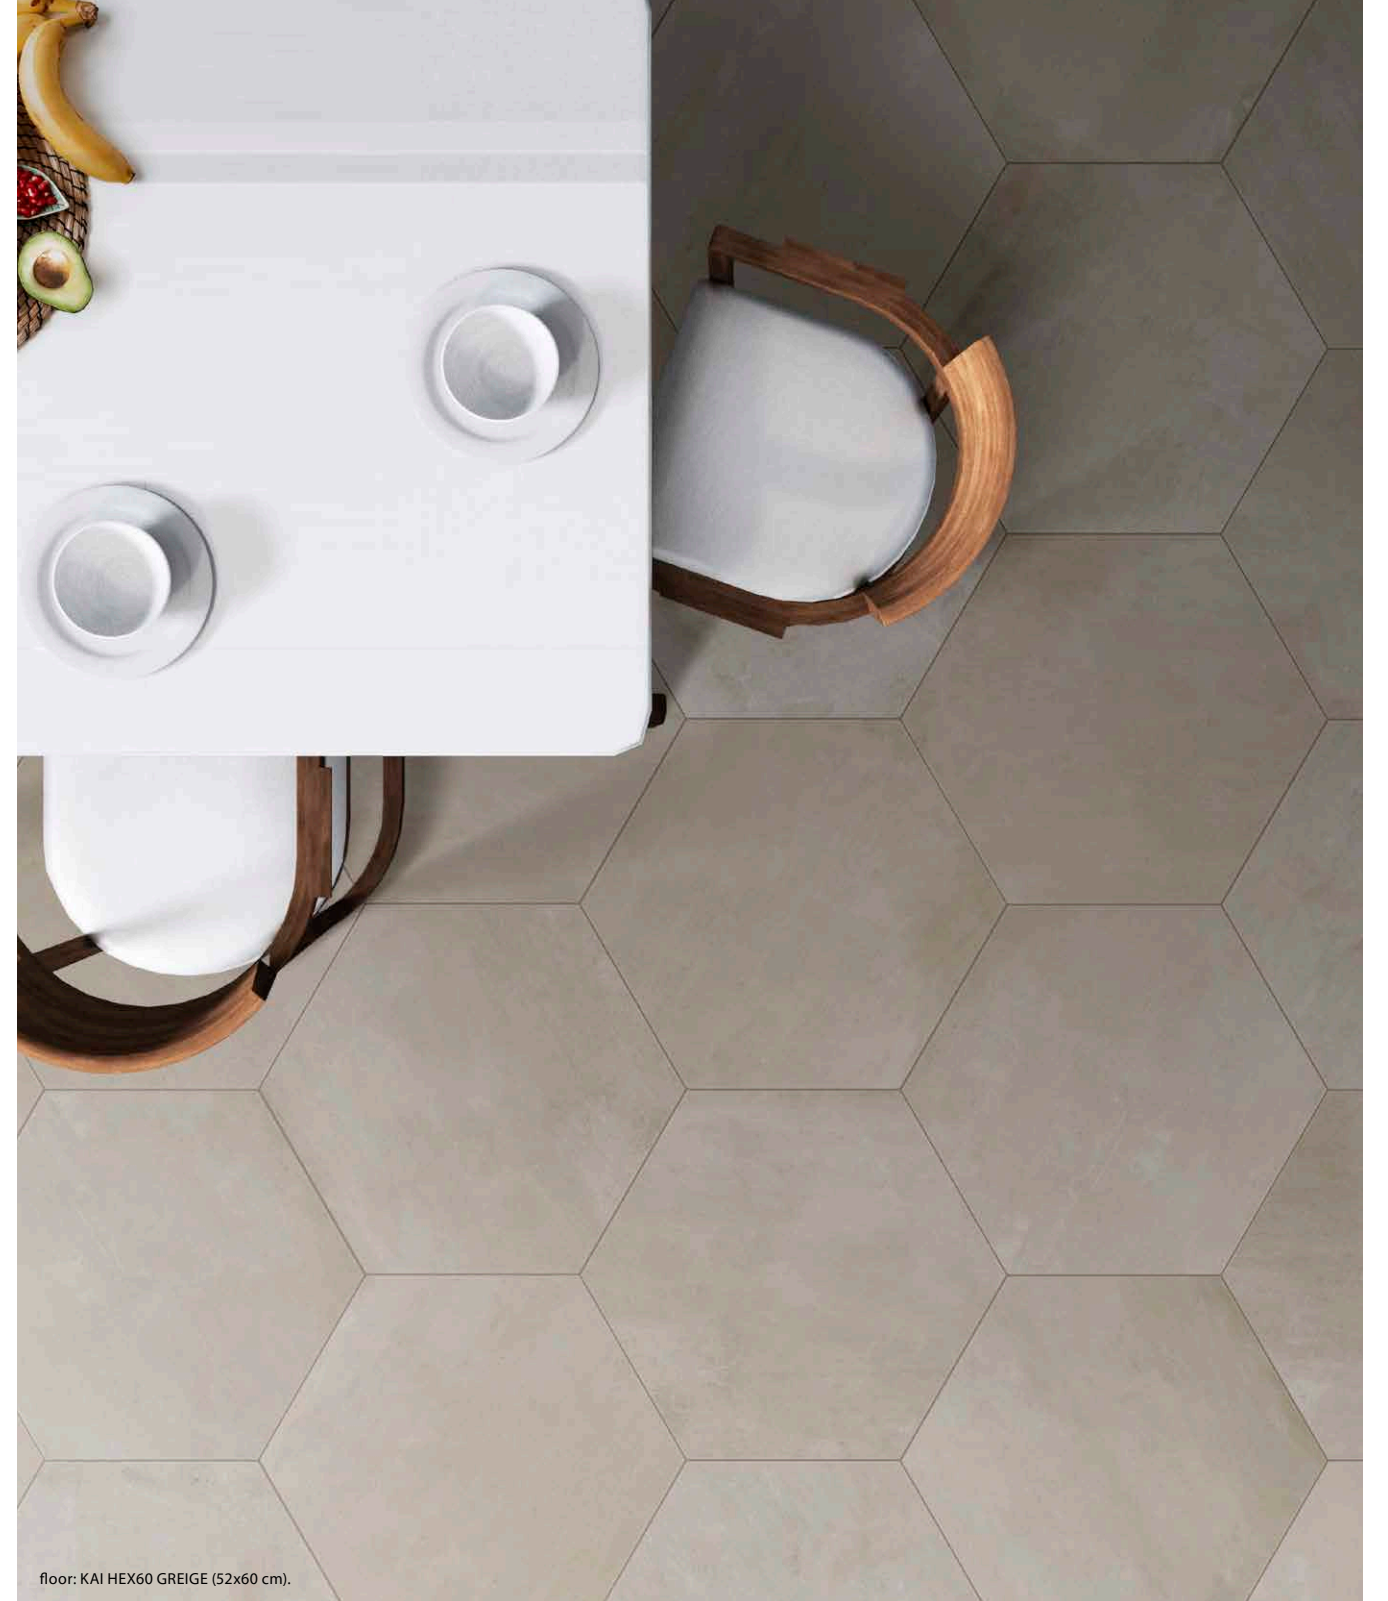

floor: KAI HEX60 GREIGE (52x60 cm).

| PIEZAS DECORATIVAS - DECORATIVE PIECES |

DECORADO KAI HEX60 | 52x60 cm | B15

Dieciséis piezas diferentes. Unidad de venta: 1 caja. Sixteen different pieces. Sales unit: 1 box.