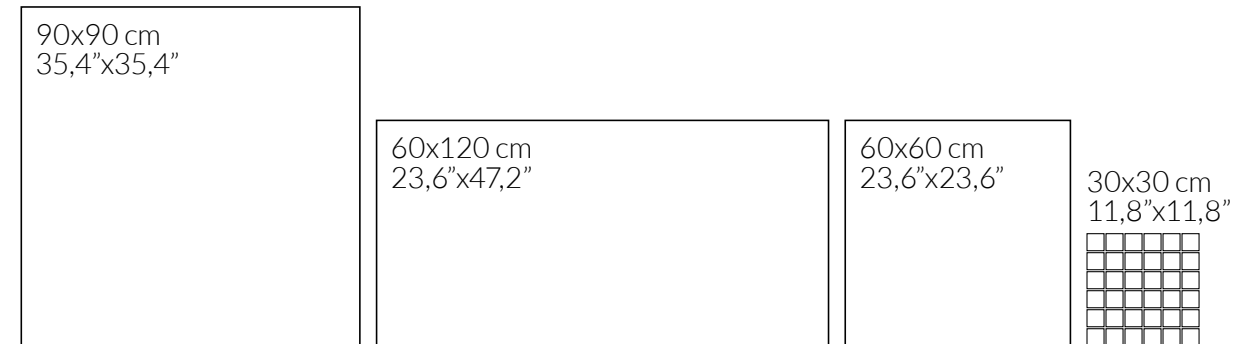

FORMATOS DISPONIBLES AVAILABLE FORMATS	ACABADO NATURAL · NATURAL FINISH 1 >0,42	ACABADO ANTIDESLIZANTE · SLIP RESISTANCE FINISH 3 >0,61 >36
90x90 cm · 35,4" x 35,4"	CEMENT 9090 | B50	CEMENT DRY 9090 | B51
60x120 cm · 23,6" x 47,2"	CEMENT 120 | B85	CEMENT DRY 120 | B86
60x60 cm · 23,6" x 23,6"	CEMENT 60 | B35	CEMENT DRY 60 | B36
30x30 cm · 11,8" x 11,8"	MOSAICO CEMENT T5 | P70 	---
TAMAÑO DEL LIENZO: 100x300 cm · GRAPHIC CHART SIZE: 39,4" x 118,1"