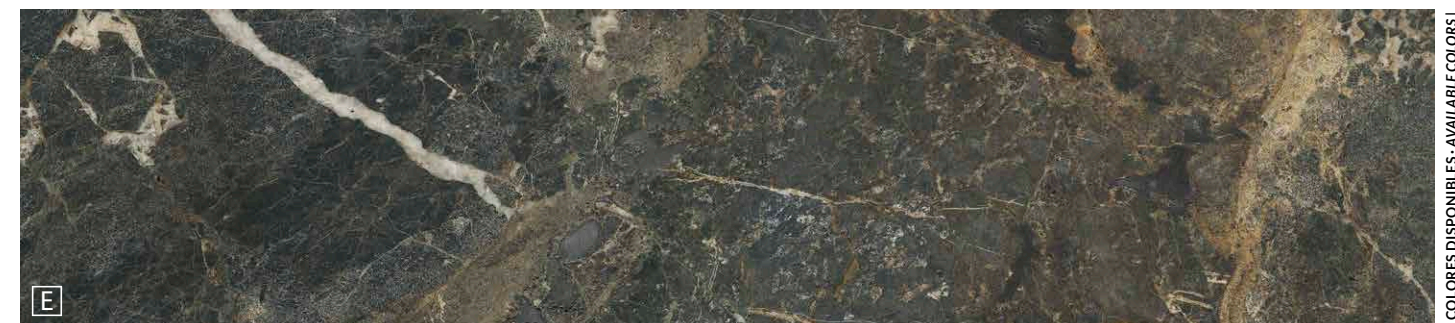

wall: PATAGONIA NAT 120 (60x120 cm). SLATS BOMBAY LUX 120 (18,5x120cm).
floor: PATAGONIA NAT 120 (60x120 cm).

E

COLORES DISPONIBLES · AVAILABLE COLORS