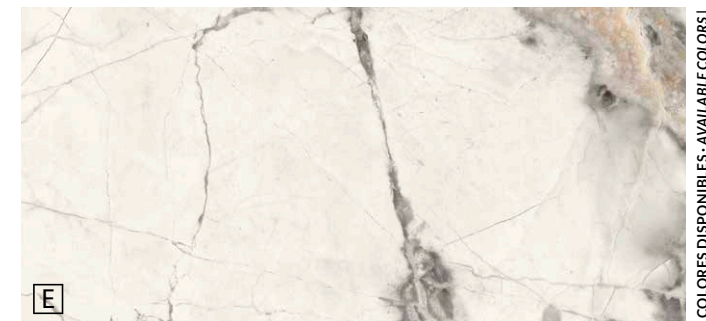

WHITE

COLORES DISPONIBLES - AVAILABLE COLORS