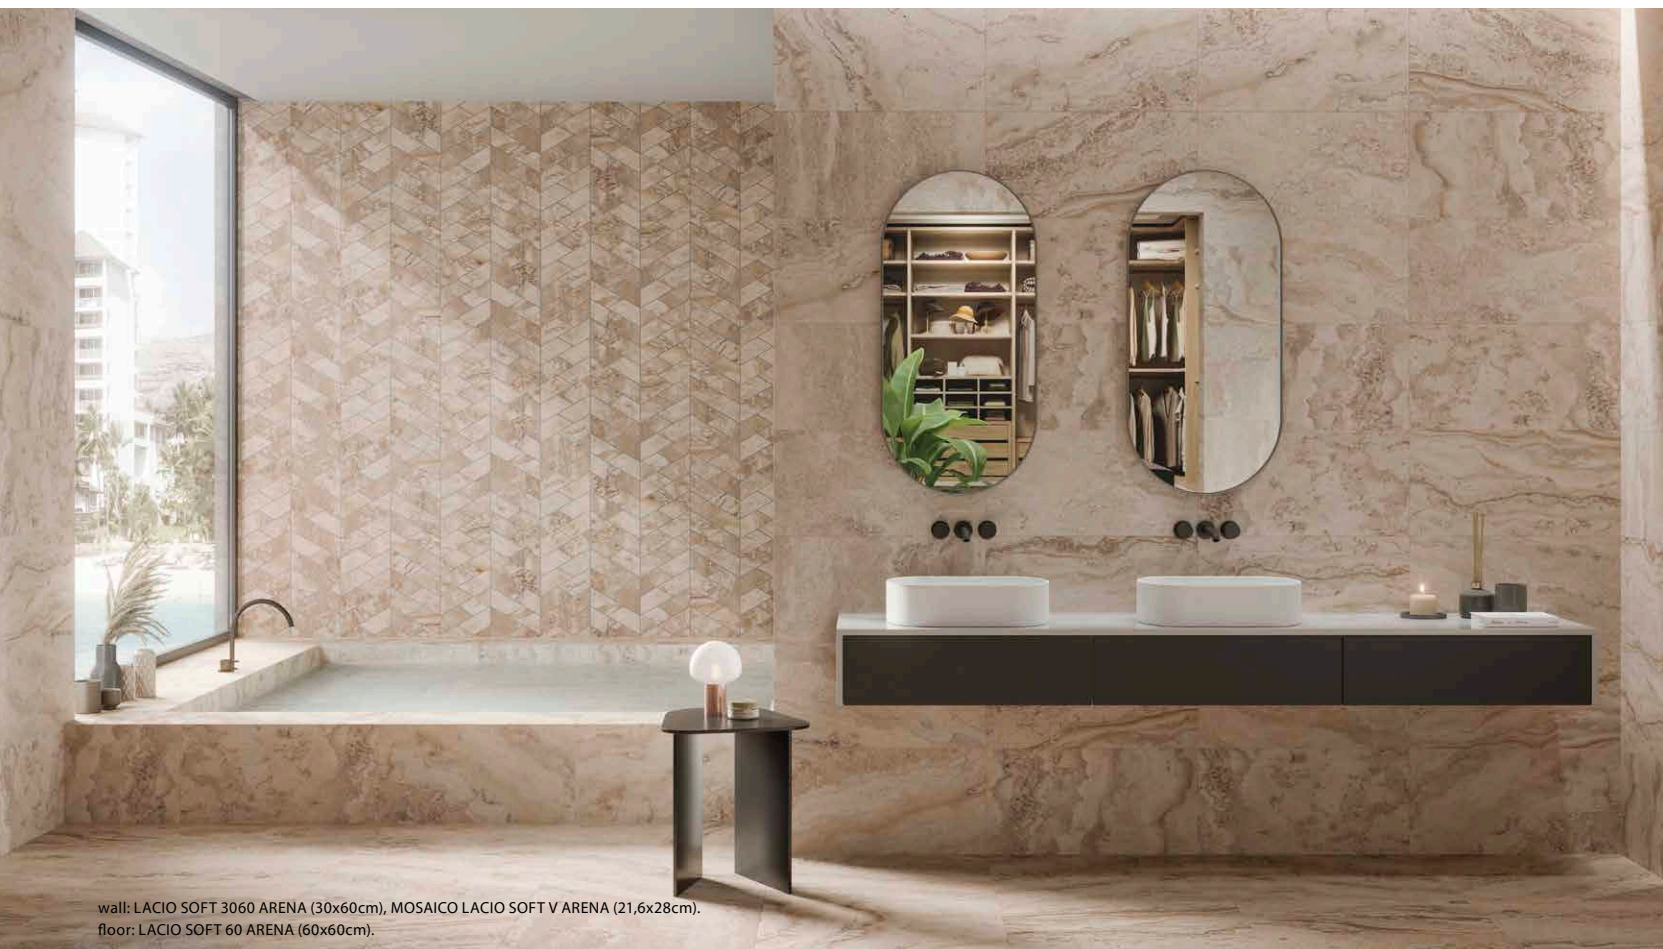

wall: LACIO SOFT 3060 ARENA (30x60cm), MOSAICO LACIO SOFT V ARENA (21,6x28cm).
 floor: LACIO SOFT 60 ARENA (60x60cm).

TRAVERTINE LACIO collection

| PORCELÁNICO · PORCELAIN | RECTIFICADO · RECTIFIED | DESTONIFICADO V3 · DESTONIFIED V3 |