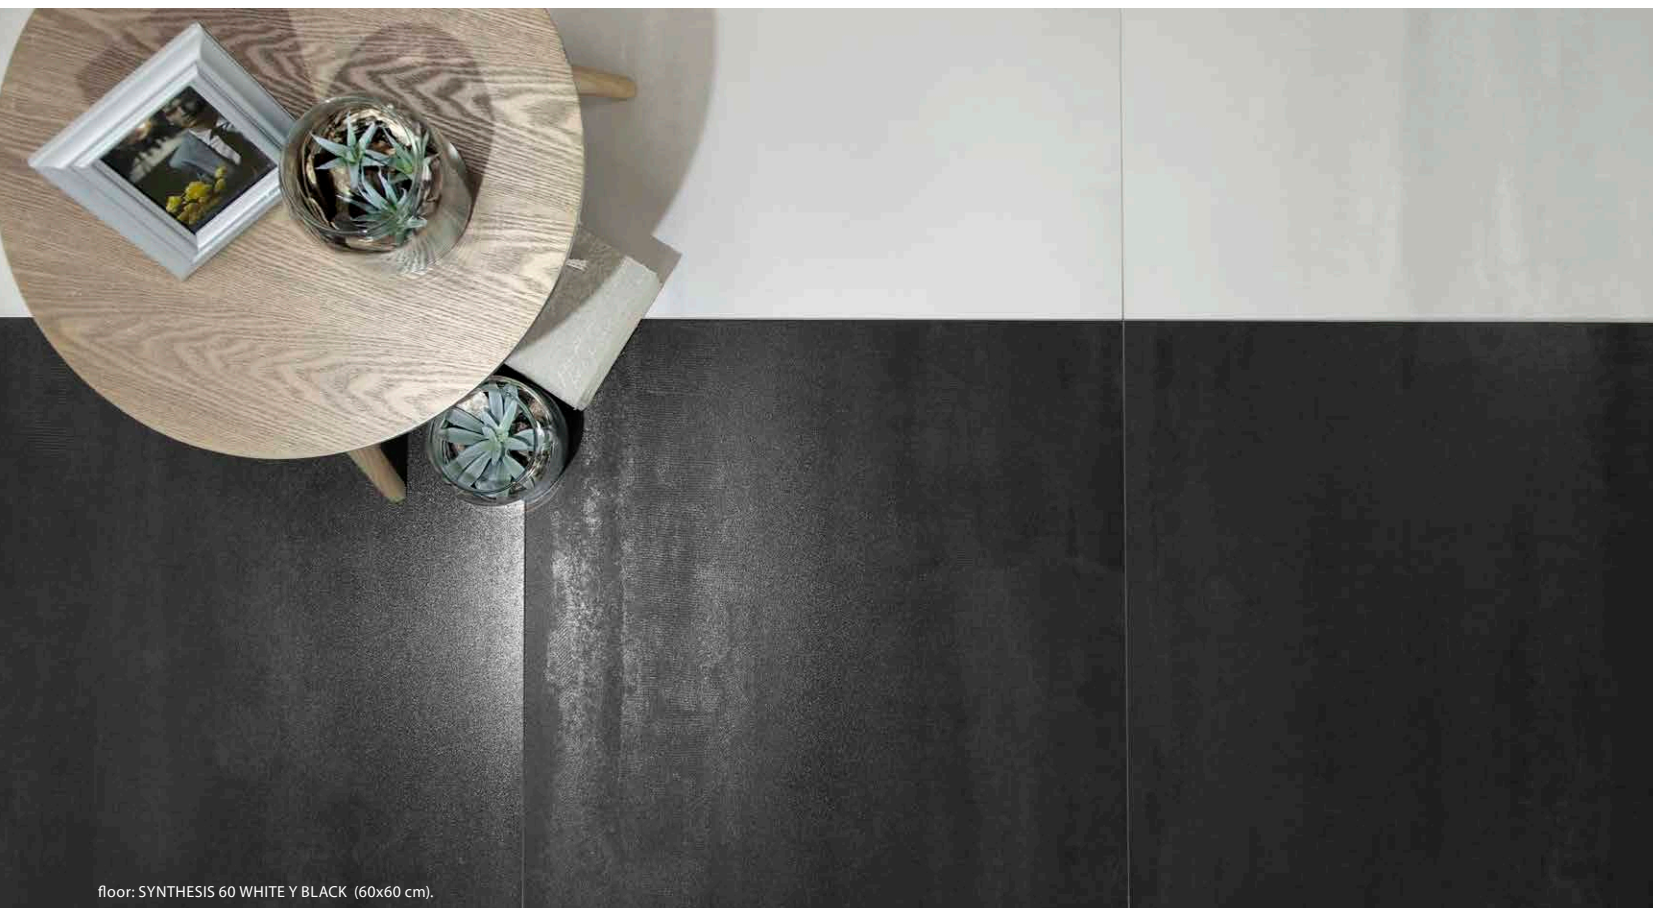

wall: SYNTHESIS 120 BLACK (60x120 cm).
floor: SYNTHESIS 120 GREY (60x120 cm).

floor: SYNTHESIS 60 WHITE Y BLACK (60x60 cm).

SYNTHESIS_{collection}

| PORCELÁNICO · PORCELAIN | RECTIFICADO · RECTIFIED | DESTONIFICADO V2 · DESTONIFIED V2 |

| ESCALA DE LA GRÁFICA 1/2 · GRAPHIC SCALE 1/2 |

60x120 cm
23,6"x47,2"

60x60 cm
23,6"x23,6"

30x60 cm
11,8"x23,6"

FORMATOS DISPONIBLES AVAILABLE FORMATS	ACABADO LAPADO MATE · MATT LAPATTO FINISH
60x120 cm · 23,6"x47,2"	 1 9 >0,42
60x60 cm · 23,6"x23,6"	SYNTHESIS 120 | B83
30x60 cm · 11,8"x23,6"	SYNTHESIS 60 | B37
	SYNTHESIS 3060 | B37
TAMAÑO DEL LIENZO: DOS LIENZOS 120x260 cm · GRAPHIC CHART SIZE: TWO GRAPHIC CHARTS 47,2"x102,4"