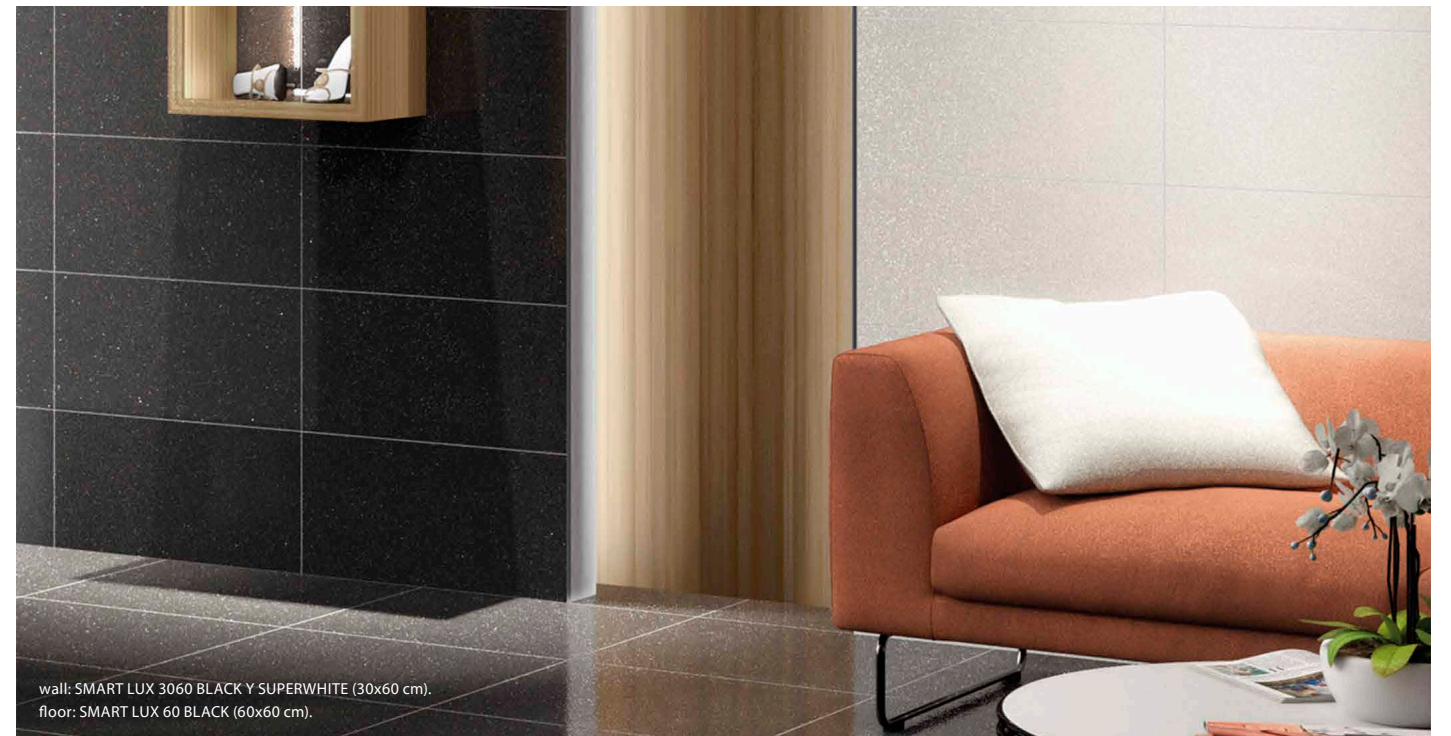

wall: SMART LUX 3060 BLACK Y SUPERWHITE (30x60 cm).
floor: SMART LUX 60 BLACK (60x60 cm).

E	E	D	D
SUPERWHITE	WHITE	GRAPHITE	BLACK

| COLORES DISPONIBLES · AVAILABLE COLORS |