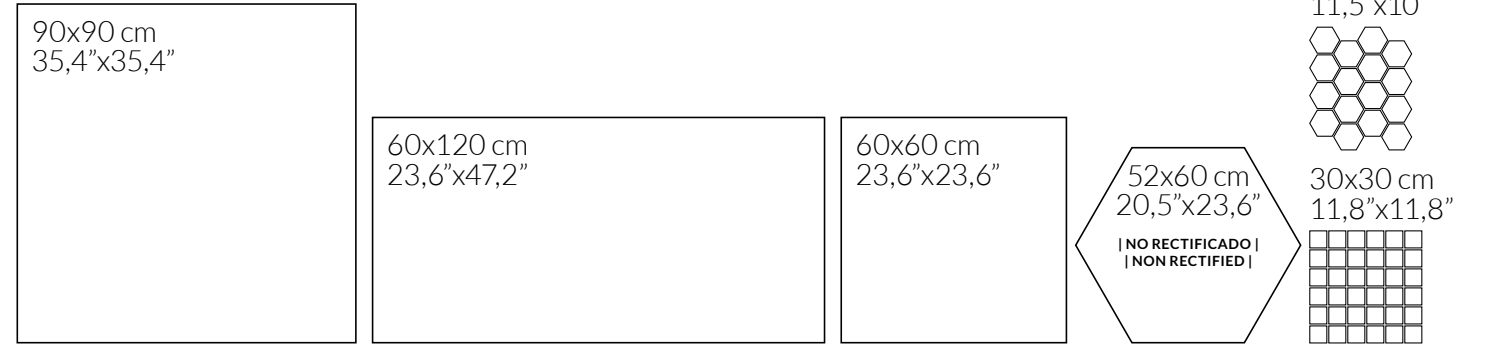

FORMATOS DISPONIBLES AVAILABLE FORMATS	ACABADO NATURAL · NATURAL FINISH	ACABADO ANTIDESLIZANTE · SLIP RESISTANCE FINISH
90x90 cm · 35,4"x35,4"	KAI 9090 | B50 DECORADO KAI 9090 | B53	KAI DRY 9090 | B51
60x120 cm · 23,6"x47,2"	KAI 120 | B85 DECORADO KAI 120 | B84	KAI DRY 120 | B86
60x60 cm · 23,6"x23,6"	KAI 60 | B35 DECORADO KAI 60 | B46	KAI DRY 60 | B36
52x60 cm · 20,5"x23,6"	KAI HEX60 | B12 DECORADO KAI HEX60 | B15	KAI DRY HEX60 | B13
30x30 cm · 11,8"x11,8"	MOSAICO KAI T5 | P70	---
29,3x25,4 cm · 11,5"x10"	MOSAICO KAI HEX | P15	---
Nº DISEÑOS POR FORMATO · Nº DESIGNS BY FORMAT: | 90x90: 8 | 60x120: 8 | 60x60: 16 | 52x60: 16 |