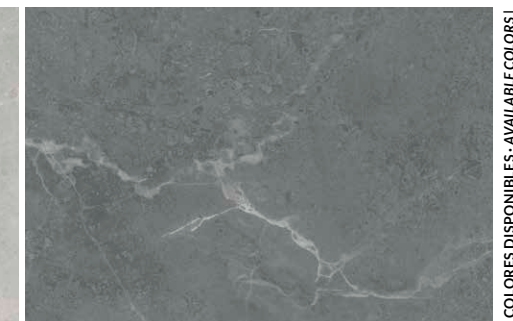

GRAPHITE

COLORES DISPONIBLES · AVAILABLE COLORS |