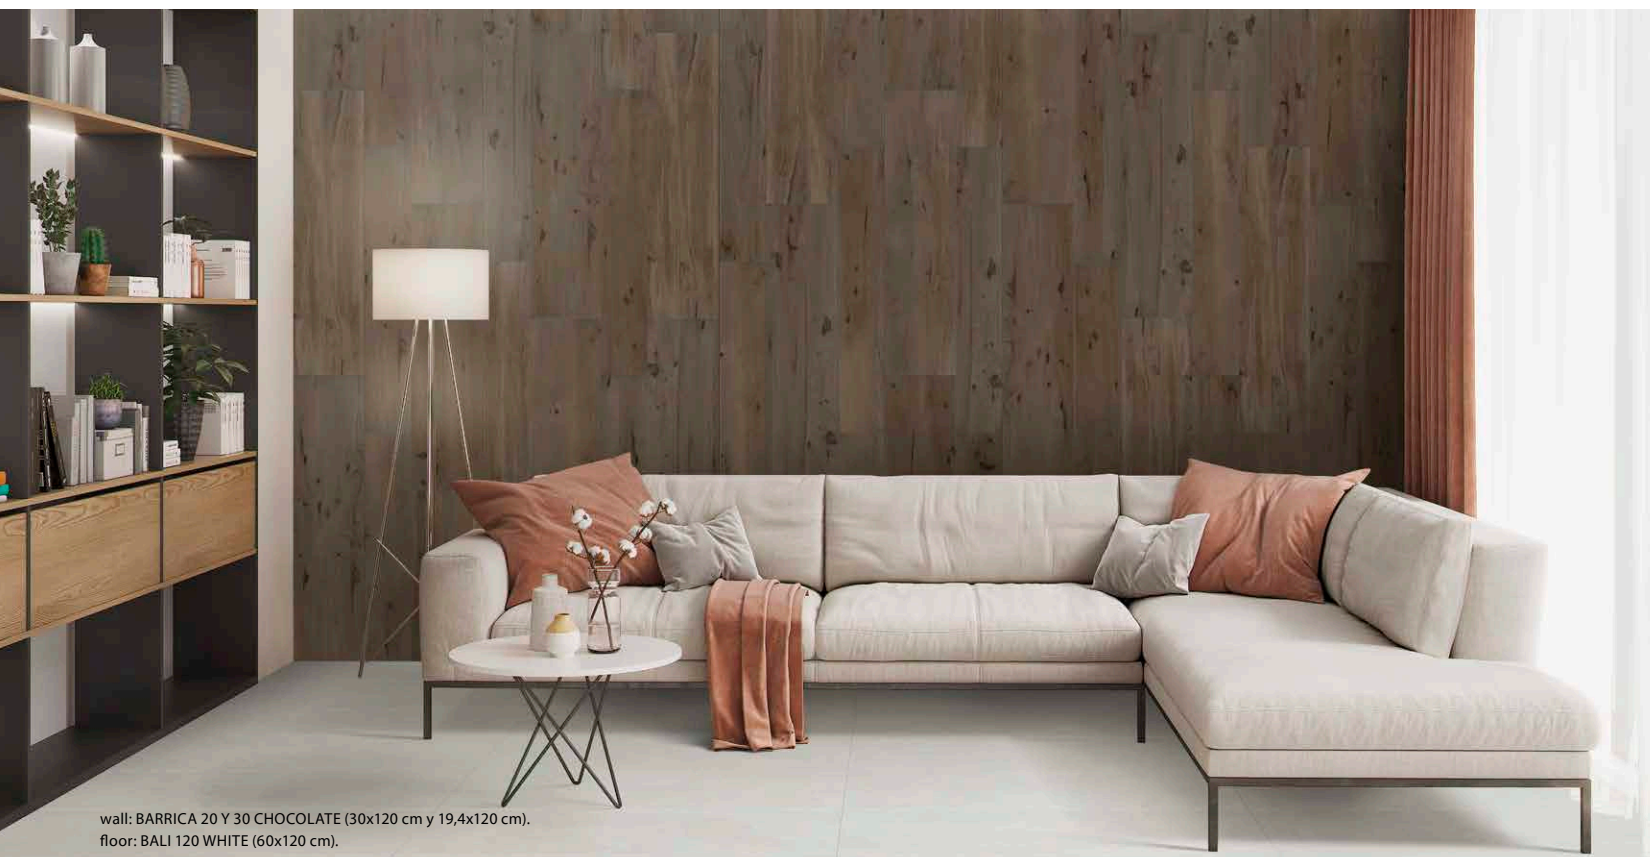

DECORADO BLOOM R90 | 30x90 cm | B44

Tres piezas diferentes. Unidad de venta: 1 caja. - Three different pieces. Sales unit: 1 box.

TAUPE

WHITE

TAUPE

WHITE

GREY

wall: BARRICA 30 MIEL (30x120 cm).
floor: BALI 60 TAUPE (60x60 cm).