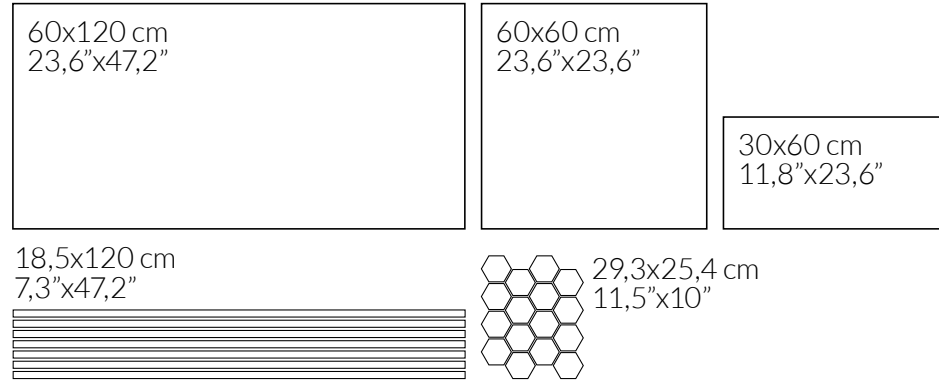

FORMATOS DISPONIBLES AVAILABLE FORMATS	ACABADO NATURAL - NATURAL FINISH 	ACABADO LAPADO BRILLO - GLOSSY LAPATTO FINISH
60x120 cm - 23,6"x47,2"	INVISIBLE NAT 120 | B85 DECORADO INVICTUS NAT 120 | B70	INVISIBLE LUX 120 | B83 ---
60x60 cm - 23,6"x23,6"	INVISIBLE NAT 60 | B35	INVISIBLE LUX 60 | B37
30x60 cm - 11,8"x23,6"	INVISIBLE NAT 3060 | B35	INVISIBLE LUX 3060 | B37
18,5x120 cm - 7,3"x47,2"	SLATS INVISIBLE NAT 120 | P90 	SLATS INVISIBLE LUX 120 | P90
29,3x25,4 cm - 11,5"x10"	MOSAICO INVISIBLE NAT HEX | P15 	MOSAICO INVISIBLE LUX HEX | P15
Nº DISEÑOS POR FORMATO - Nº DESIGNS BY FORMAT: | 60x120: 8 | 60x60: 11 | 30x60: 22 |		

| PIEZAS DECORATIVAS · DECORATIVE PIECES |

DECORADO INVICTUS NAT 120 | 60x120 cm | B70

Tres piezas diferentes. Unidad de venta: 1 caja. - Three different pieces. Sales unit: 1 box.