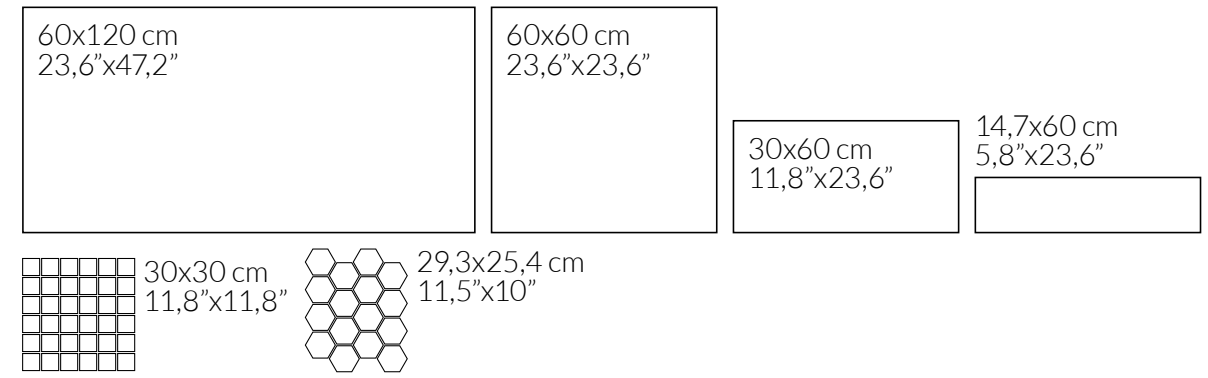

FORMATOS DISPONIBLES AVAILABLE FORMATS	ACABADO NATURAL · NATURAL FINISH 	ACABADO LAPADO BRILLO · GLOSSY LAPATTO FINISH
60x120 cm · 23,6" x 47,2"	NAGOYA 120 | B85	NAGOYA LUX 120 | B83
60x60 cm · 23,6" x 23,6"	NAGOYA 60 | B35	NAGOYA LUX 60 | B37
30x60 cm · 11,8" x 23,6"	NAGOYA 3060 | B35	NAGOYA LUX 3060 | B37
14,7x60 cm · 5,8" x 23,6"	NAGOYA 15x60 | B16	NAGOYA LUX 15x60 | B17
30x30 cm · 11,8" x 11,8"	MOSAICO NAGOYA T5 | P70 	MOSAICO NAGOYA LUX T5 | P60
29,3x25,4 cm · 11,5" x 10"	MOSAICO NAGOYA HEX | P15 	MOSAICO NAGOYA LUX HEX | P15
TAMAÑO DEL LIENZO: 160x360 cm · GRAPHIC CHART SIZE: 63" x 141,7"