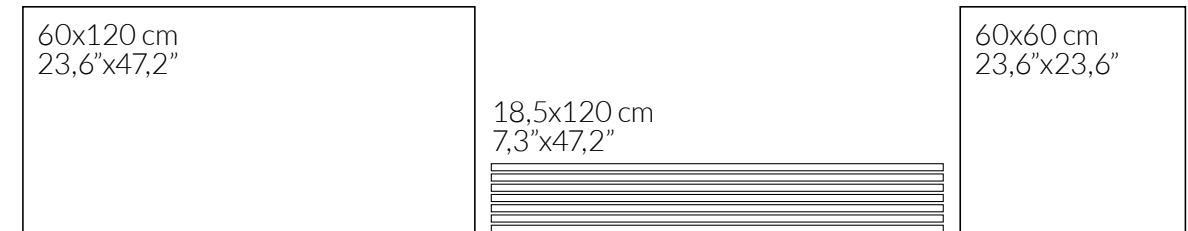

FORMATOS DISPONIBLES AVAILABLE FORMATS	ACABADO NATURAL - NATURAL FINISH 	ACABADO LAPADO BRILLO - GLOSSY LAPATTO FINISH
60x120 cm - 23,6"x47,2"	PATAGONIA NAT 120 | B85	PATAGONIA LUX 120 | B83
18,5x120 cm - 7,3"x47,2"	SLATS PATAGONIA NAT 120 | P90 	SLATS PATAGONIA LUX 120 | P90
60x60 cm - 23,6"x23,6"	PATAGONIA NAT 60 | B35	PATAGONIA LUX 60 | B37
Nº DISEÑOS POR FORMATO · Nº DESIGNS BY FORMAT: | 60x120: 6 | 60x60: 12 |