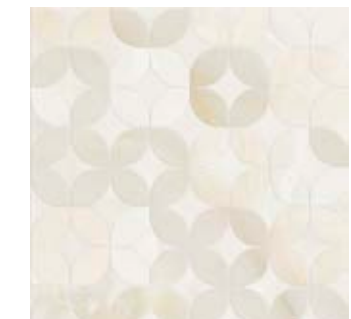

# DREAM 60

| PORCELÁNICO · PORCELAIN | RECTIFICADO · RECTIFIED |  
| 60x60 cm · 23,6"x23,6" | 2 Lienzos 100x200 cm · 2 Graphic charts 39,4"x78,7" |  
| LAPADO BRILLO · GLOSSY LAPATTO |

DECORADO DREAM LUX 60 | 60x60 cm | B37 E