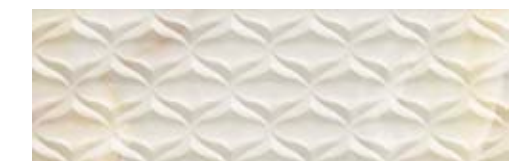

DREAM R90 KISS MARFIL | 30x90 cm | B43

DREAM R90 ICE | 30x90 cm | B42

DREAM R90 KISS ICE | 30x90 cm | B43

DREAM R90 NATURE | 30x90 cm | B42

DREAM R90 KISS NATURE | 30x90 cm | B43

# DREAM 60

| PORCELÁNICO · PORCELAIN | RECTIFICADO · RECTIFIED |  
| 60x60 cm · 23,6"x23,6" | 2 Lienzos 100x200 cm · 2 Graphic charts 39,4"x78,7" |  
| LAPADO BRILLO · GLOSSY LAPATTO |

DECORADO DREAM LUX 60 | 60x60 cm | B37 E