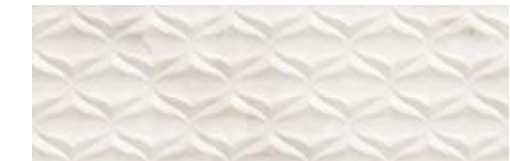

DREAM R90 KISS ICE | 30x90 cm | B43