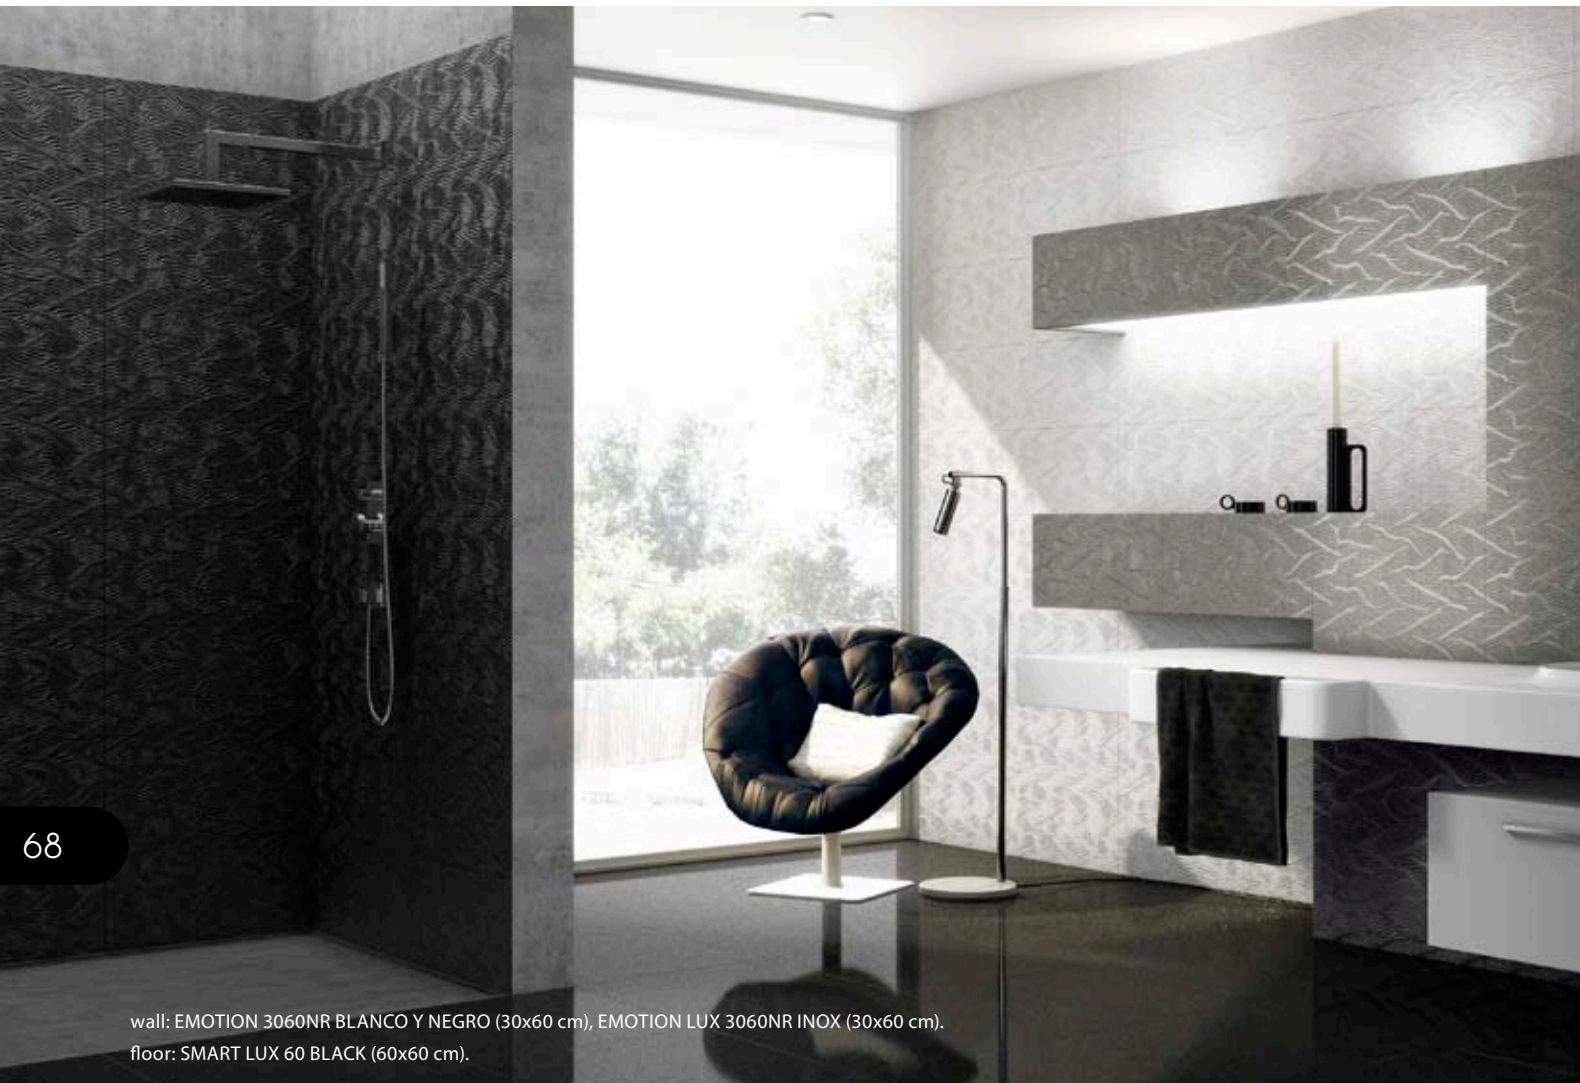

EMOTION collection METALLIC & DECORATIVE | Metal

68

wall: EMOTION 3060NR BLANCO Y NEGRO (30x60 cm), EMOTION LUX 3060NR INOX (30x60 cm).
 floor: SMART LUX 60 BLACK (60x60 cm).

| PORCELÁNICO · PORCELAIN | NO RECTIFICADO · NON RECTIFIED |
 | 30x60 cm · 11,8"x23,6" |
 | BRILLO · GLOSSY |

EMOTION LUX 3060NR INOX | 30x60 cm | **B33**

EMOTION 3060NR BLANCO | 30x60 cm | **B29**

EMOTION 3060NR NEGRO | 30x60 cm | **B30**

Decoración complementaria recomendada:
 Recommended complementary decoration pieces: