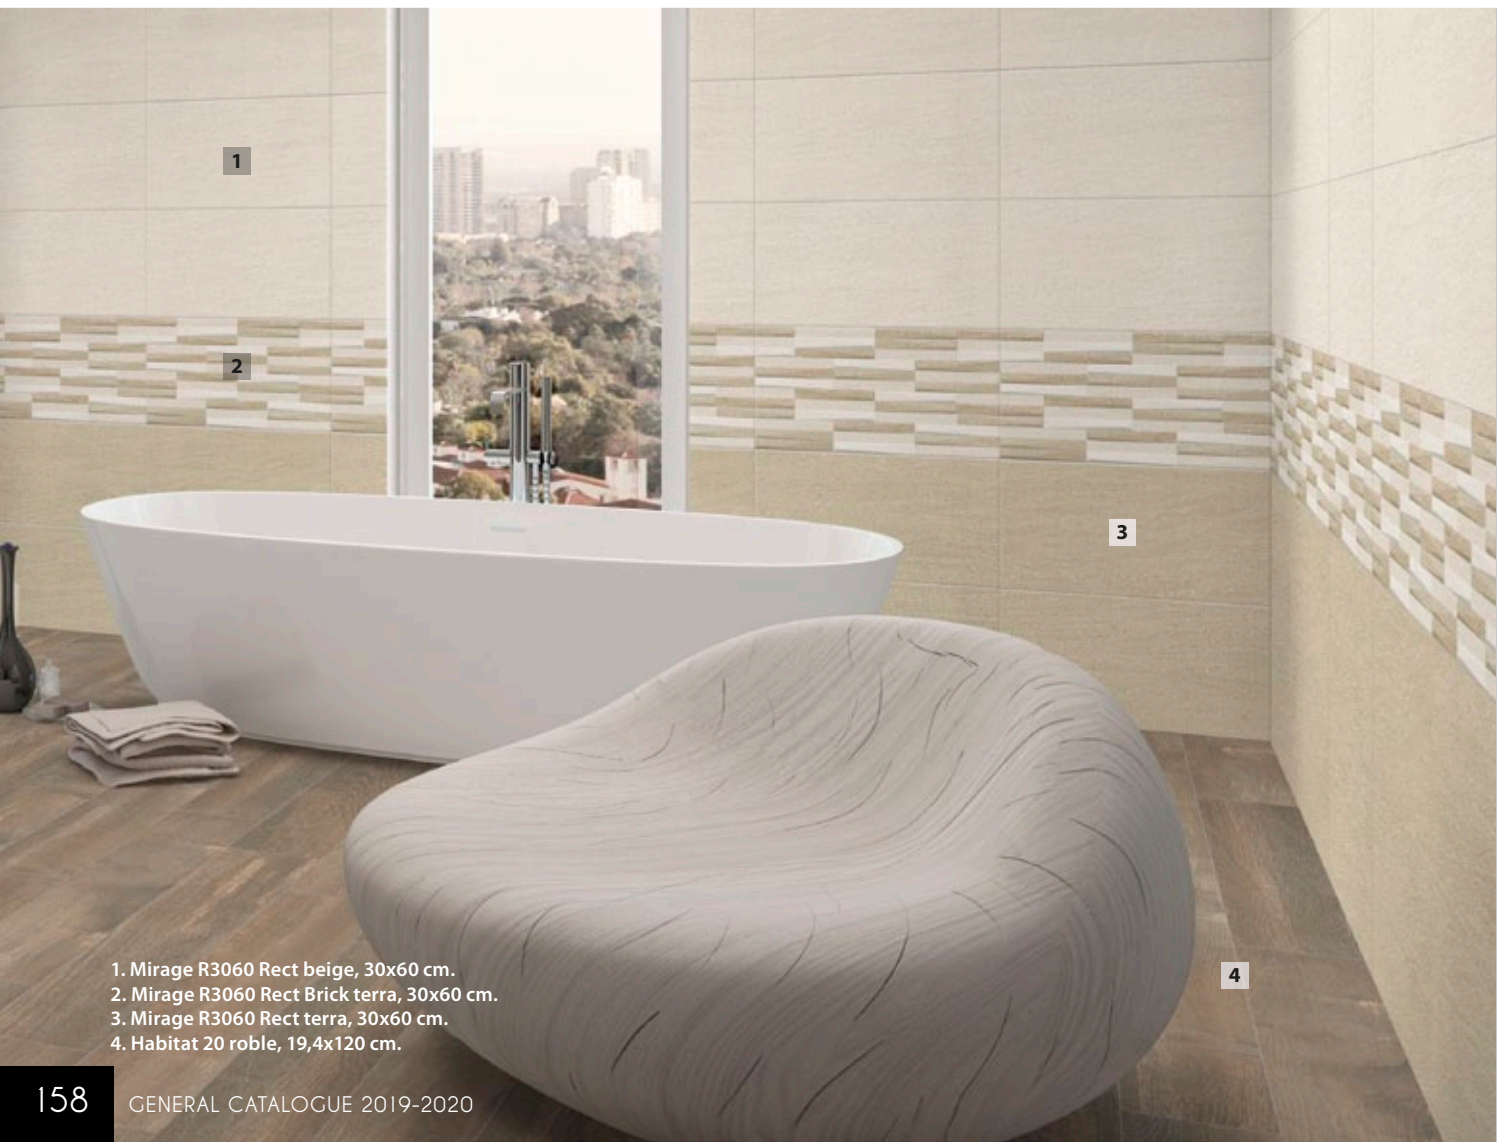

MIRAGEcollection

NATURAL ELEMENTS
Piedra · Stone

AZTECA

- 1. Mirage R3060 Rect white, 30x60 cm.
- 2. Mirage R3060 Rect Brick grey, 30x60 cm.
- 3. Eros 45pearl, 45x45 cm.

- 1. Mirage R3060 Rect beige, 30x60 cm.
- 2. Mirage R3060 Rect Brick terra, 30x60 cm.
- 3. Mirage R3060 Rect terra, 30x60 cm.
- 4. Habitat 20 roble, 19,4x120 cm.

MIRAGE R3060 RECT WHITE · 30x60 cm · B65

MIRAGE R3060 RECT BEIGE · 30x60 cm · B65

MIRAGE R3060 RECT GREY · 30x60 cm · B65

MIRAGE R3060 RECT TERRA · 30x60 cm · B65

Relieve · Relief: MIRAGE R3060 RECT BRICK