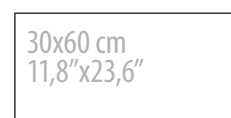

MOONLIGHT LUX 3060 | B37

Dos lienzos diferentes: 120x260 cm - Two different graphic charts: 47,2"x102,4"

MOONLIGHT 120|60

| PORCELÁNICO · PORCELAIN | RECTIFICADO · RECTIFIED |
 | 60x120 cm · 23,6"x47,2" | 60x60 cm · 23,6"x23,6" | 30x60 cm · 11,8"x23,6" | 2 Lenzos 120x260 cm · 2 Graphic charts 47,2"x102,4" |
 | LAPADO BRILLO · GLOSSY LAPATTO |

floor: MOONLIGHT LUX 60 GRAPHITE (60x60 cm).

LISTA DE EMBALAJE PACKING LIST	FORMATO (cm) SIZE (inches)	PZAS/CAJA PIECES/BOX	M2/CAJA SQ.M/BOX	KG/CAJA KG/BOX	CAJAS/PALET BOX/PALLET	CAJAS/EUR.PALET BOX/EUR.PALLET	M2/PALET SQ.M/PALLET	M2/EUR.PALET SQ.M/EUR.PALLET
MOONLIGHT LUX 120	60x120 cm - 23,6"x47,2"	2	1,440	36,6	-	27	-	38,880
MOONLIGHT LUX 60	60x60 cm - 23,6"x23,6"	3	1,080	23,6	48	40	51,840	43,200
MOONLIGHT LUX 3060	30x60 cm - 11,8"x23,6"	6	1,080	24,0	48	60	51,840	64,800
MOSAICO MOONLIGHT LUX M	24,5x27,8 cm - 9,6"x10,9"	5	0,340	7,7	90	70	30,600	23,800
PIEZAS ESPECIALES · SPECIAL PIECES								
RODAPÍE R MOONLIGHT LUX 120 · P46	10x120 cm - 3,9"x47,2"	5	-	15,1	60	60	-	-
RODAPÍE R MOONLIGHT LUX 60 · P27	8,3x60 cm - 3,3"x23,6"	20	-	22,1	64	56	-	-
PELDAÑO GS MOONLIGHT LUX 120 · P81	33x120 cm - 13"x47,2"	1	-	12,0	-	32	-	-
PELDAÑO GDD/GDI MOONLIGHT LUX 120 · P82	33x120 cm - 13"x47,2"	1	-	12,0	-	27	-	-
PELDAÑO GS MOONLIGHT LUX 60 · P59	33x60 cm - 13"x23,6"	2	-	10,8	40	36	-	-
PELDAÑO GDD/GDI MOONLIGHT LUX 60 · P69	33x60 cm - 13"x23,6"	2	-	11,7	40	36	-	-