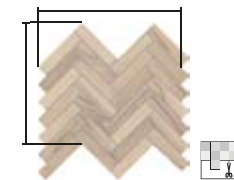

wall: CALACATTA GOLD NAT 120 (60x120 cm), PERFIL 120 LATÓN (0,5x120 cm).
 floor: NAIROBI 20 GRIS (19,4x120 cm).

floor: NAIROBI DRY 20 HAYA (19,4x120 cm).

Haya

Roble

Gris

| PORCELÁNICO RECTIFICADO · RECTIFIED PORCELAIN |

19,4x120 cm · 7,6"x47,2"

NAIROBI 20 | B87
 NAIROBI DRY 20 | B87

Dos lienzos diferentes: 120x260 cm · Two different graphic charts: 47,2"x102,4"

NAIROBI 120

| PORCELÁNICO · PORCELAIN | RECTIFICADO · RECTIFIED |
 | 19,4x120 cm · 7,6"x47,2" | 2 Lienzos 120x260 cm · 2 Graphic charts 47,2"x102,4" |
 | NATURAL y ANTIDESLIZANTE · NATURAL and SLIP RESISTANCE |

NAIROBI
 NATURAL · NATURAL

NAIROBI DRY
 ANTIDESLIZANTE · SLIP RESISTANCE

NAIROBI 20 HAYA | 19,4x120 cm | **B87** E
 NAIROBI DRY 20 HAYA | 19,4x120 cm | **B87**

NAIROBI 20 ROBLE | 19,4x120 cm | **B87** E
 NAIROBI DRY 20 ROBLE | 19,4x120 cm | **B87**

NAIROBI 20 GRIS | 19,4x120 cm | **B87** E
 NAIROBI DRY 20 GRIS | 19,4x120 cm | **B87**

MOSAICO NAIROBI H
 HAYA | 30x30 cm | **P85**

MOSAICO NAIROBI M
 HAYA | 24,5x27,8 cm | **P84**

MOSAICO NAIROBI H
 ROBLE | 30x30 cm | **P85**