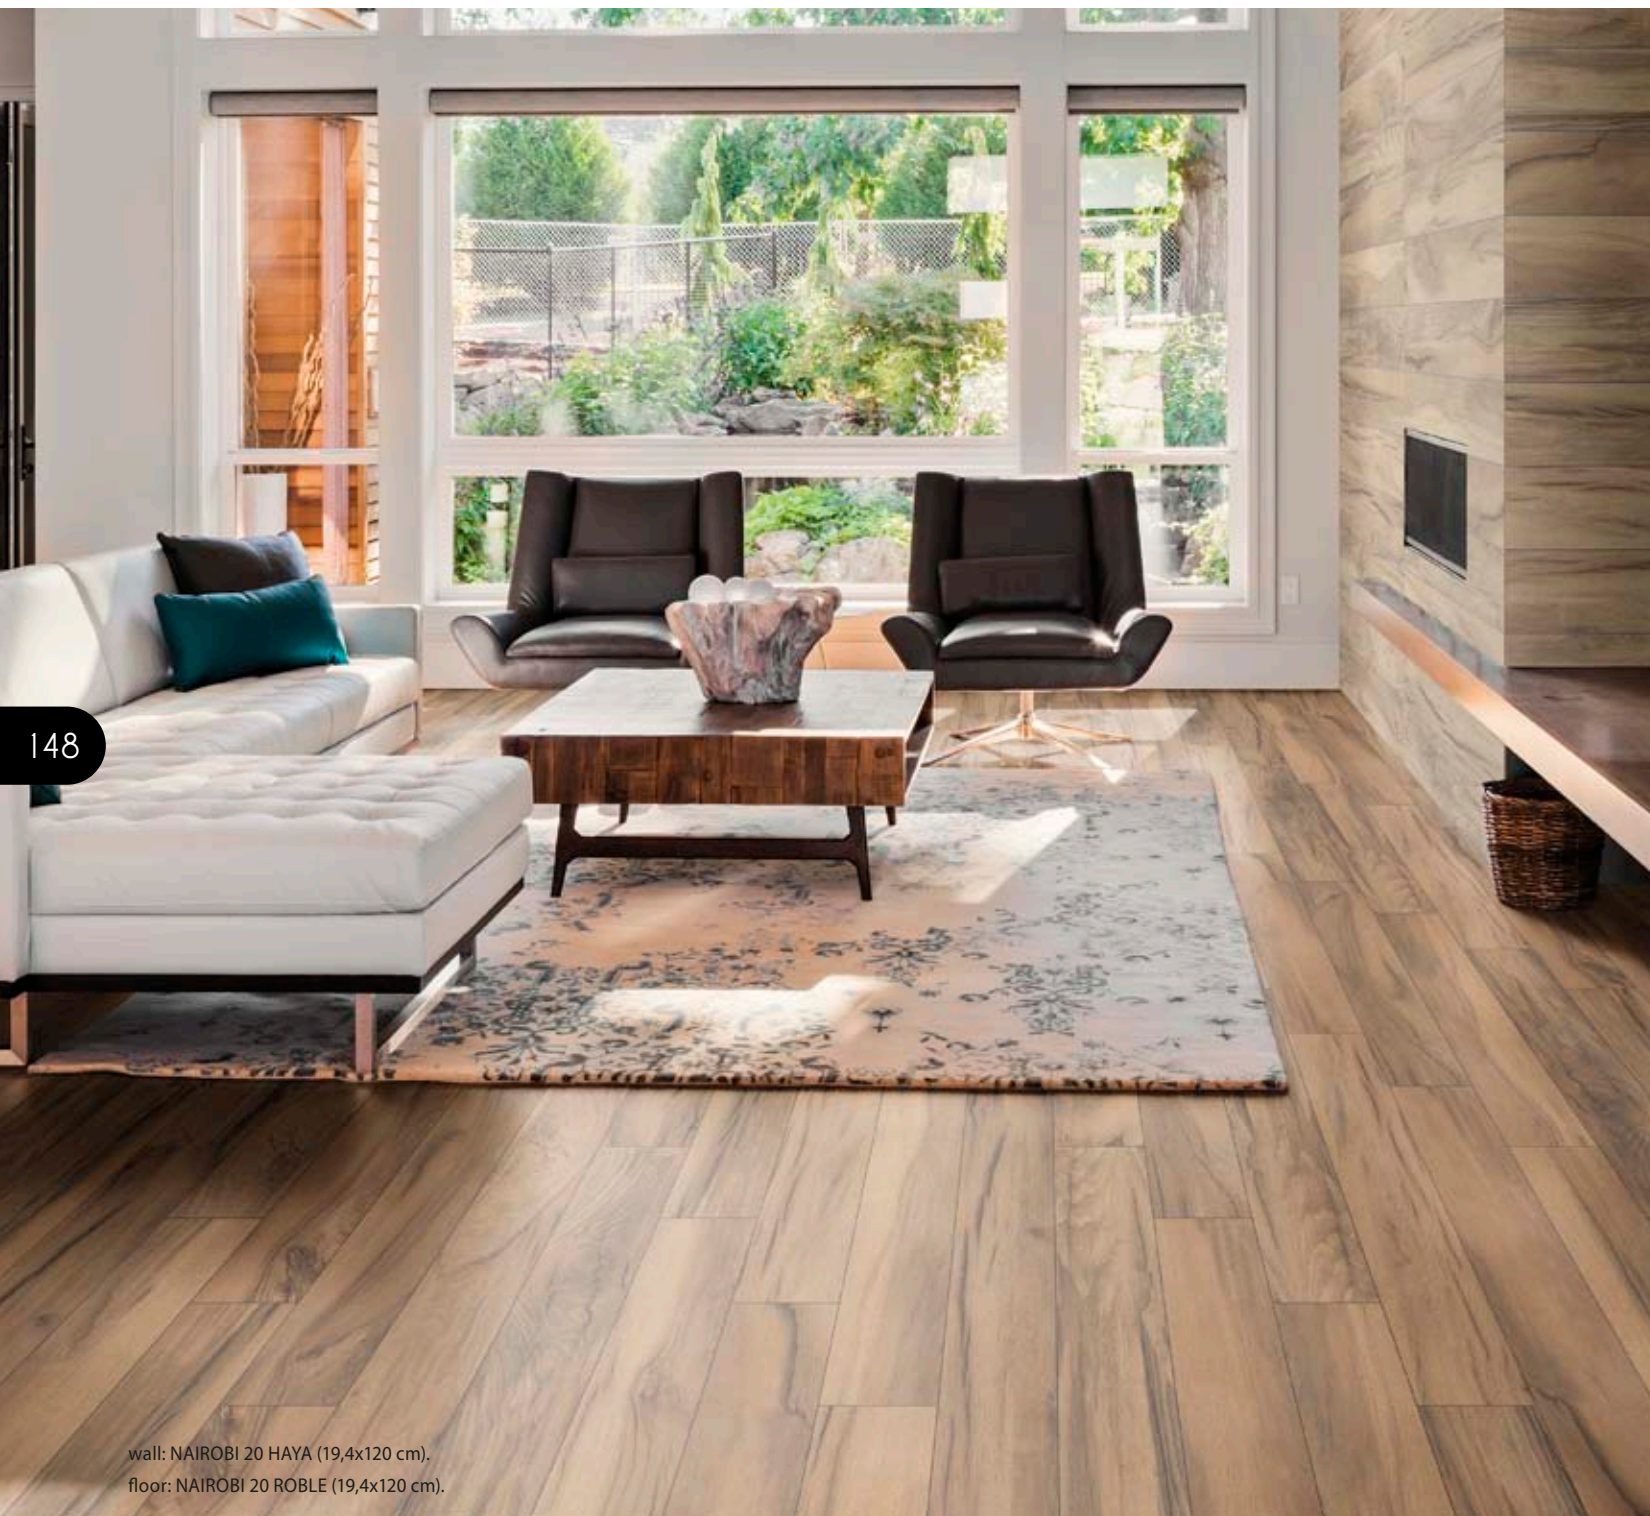

NAIROBI 120

| PORCELÁNICO · PORCELAIN | RECTIFICADO · RECTIFIED |
| 19,4x120 cm · 7,6"x47,2" | 2 Lienzos 120x260 cm · 2 Graphic charts 47,2"x102,4" |
| NATURAL y ANTIDESLIZANTE · NATURAL and SLIP RESISTANCE |

NAIROBI
NATURAL · NATURAL

NAIROBI DRY
ANTIDESLIZANTE · SLIP RESISTANCE

wall: NAIROBI 20 HAYA (19,4x120 cm).
floor: NAIROBI 20 ROBLE (19,4x120 cm).