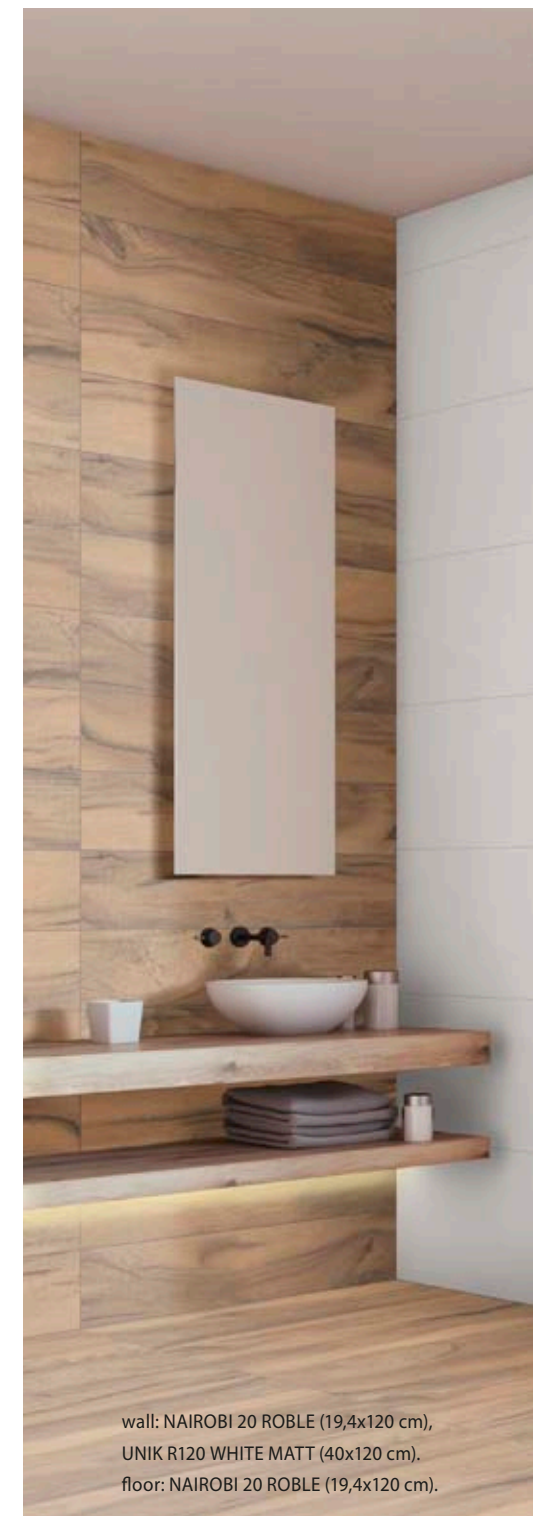

wall: CALACATTA GOLD NAT 120 (60x120 cm), PERFIL 120 LATÓN (0,5x120 cm).
 floor: NAIROBI 20 GRIS (19,4x120 cm).

floor: NAIROBI DRY 20 HAYA (19,4x120 cm).

Haya

Roble

Gris

| PORCELÁNICO RECTIFICADO · RECTIFIED PORCELAIN |

NAIROBI 20 GRIS | 19,4x120 cm | **B87** E
 NAIROBI DRY 20 GRIS | 19,4x120 cm | **B87**

MOSAICO NAIROBI H
 HAYA | 30x30 cm | **P85**

MOSAICO NAIROBI M
 HAYA | 24,5x27,8 cm | **P84**

MOSAICO NAIROBI H
 ROBLE | 30x30 cm | **P85**

MOSAICO NAIROBI M
 ROBLE | 24,5x27,8 cm | **P84**

MOSAICO CALACATTA GOLD
 NAT T | 28,6x28,6 cm | **P87**

MOSAICO CALACATTA GOLD
 LUX T | 28,6x28,6 cm | **P87**

MOSAICO NAIROBI H
 GRIS | 30x30 cm | **P85**

MOSAICO NAIROBI M
 GRIS | 24,5x27,8 cm | **P84**

wall: NAIROBI 20 HAYA (19,4x120 cm).
 floor: NAIROBI 20 ROBLE (19,4x120 cm).

wall: NAIROBI 20 ROBLE (19,4x120 cm),
 UNIK R120 WHITE MATT (40x120 cm).
 floor: NAIROBI 20 ROBLE (19,4x120 cm).